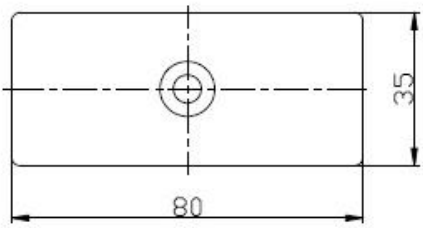

1. Description

--Model Nr .: CB-80x35

--Glass Naar glasklem

--Grootte: $\Phi 60\text{mm}$

--Voor Glasdikte: 10-12mm

2. Product foto

3. Project tonen

3.Delivery & Inpakken