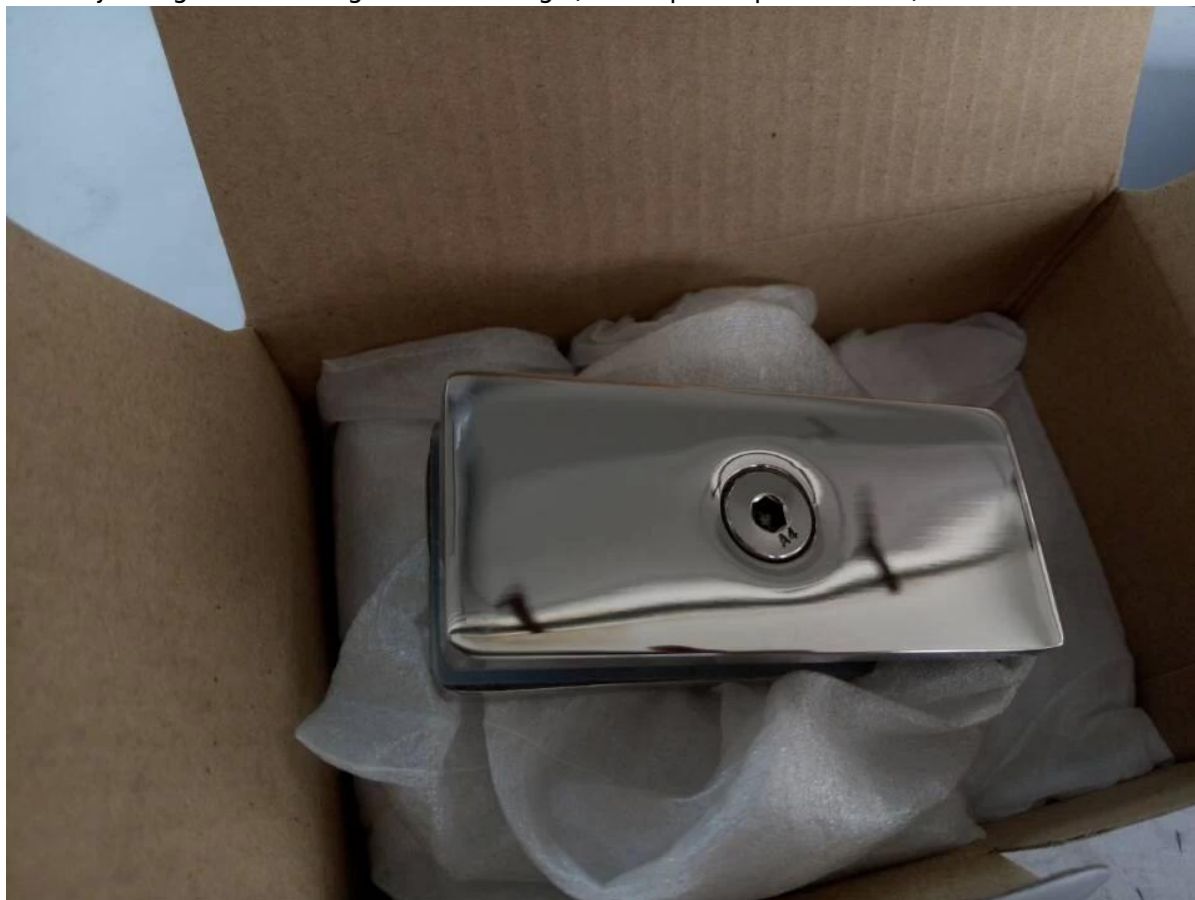

3.Delivery & Inpakken

Levering: 3-5 dagen per expresse. 10-15 dagen door de scheepvaart

Verpakking: een pc in een plastic zak. 10 stuks in een doos.

Levertijd: ongeveer 20 dagen na betaling. (Het depent op kwantiteit)