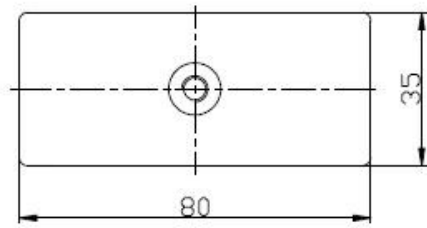

1. Description

--Model Nr .: CB-80x35

--Glass Naar glasklem

--Grootte: $\Phi 60\text{mm}$

--Voor Glasdikte: 10-12mm

2. Product foto

3. Project tonen

3.Delivery & Inpakken