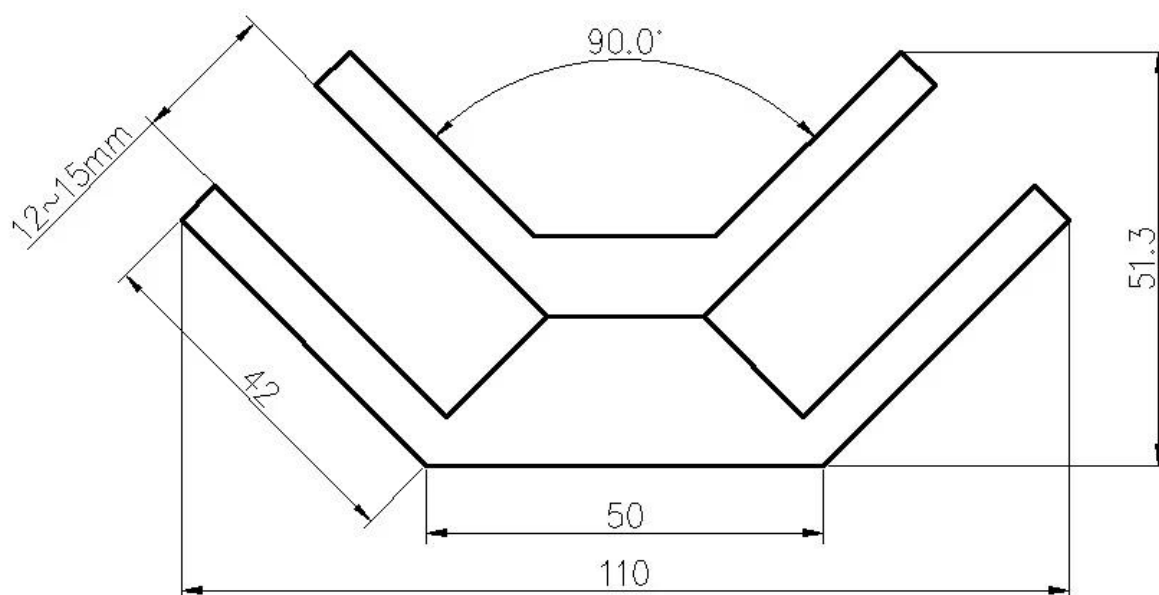

90 graden glasklem gebruikt tussen twee glasplaten, kan glas dikte van 12mm tot 15mm.

specificaties:

- Materail 316 roestvrij staal
- polsihed of geborsteld
- voor 12mm tot 15mm dikte glas
- grootte als per onderstaande tekening

- Foto's van 90 graden glasklem

- Foto's van 90 graden glasklem