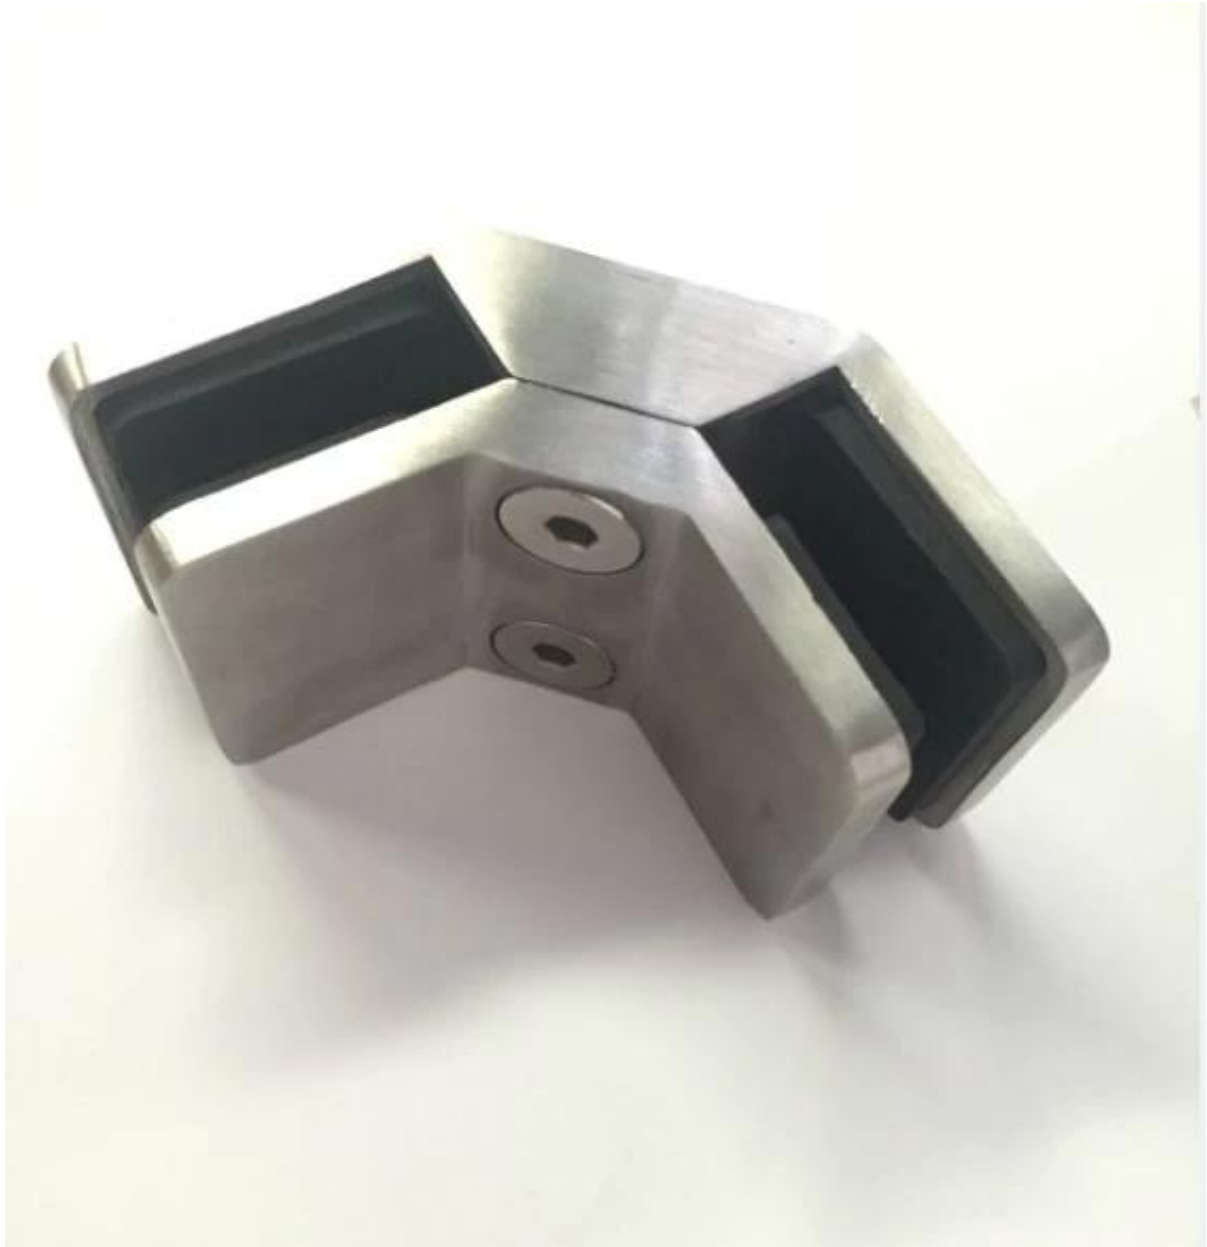

- Foto's van 90 graden glasklem