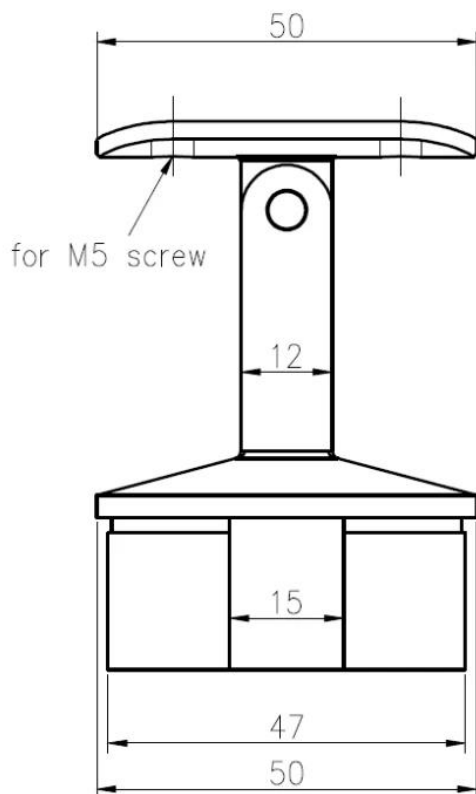

Description

- Gemaakt van roestvrij staal 316 (roestvrij staal 304 beschikbaar)
- Finish: geborsteld (gepolijst afwerking beschikbaar)
- [Montage op 40x40mm, 50x50mm vierkant balustrade post](#)
- Radius adapterplaat om diameter 50 mm leuningbuis te ondersteunen (vlakke adapterplaat beschikbaar)
- Sample is beschikbaar om de kwaliteit te controleren voordat u een bestelling plaatst
- Voor zowel groothandel als retail

Handgreepbeugel details

Handgrepen haakjes tekeningen

Bevestiging van leuningen **40x40mm vierkante buis**

Handgreepbevestiging aan **50x50mm vierkante buis**

Levering & Verpakking

- Levering: 3-5 dagen per vliegtuig. 15-20 dagen over zee
- Verpakking: een stuk in een plastic zak, dan in een doos.
- Regelijd: 5-7 dagen als de producten op voorraad zijn. 15-20 dagen als de producten niet op voorraad zijn (het afhangt van de hoeveelheid)