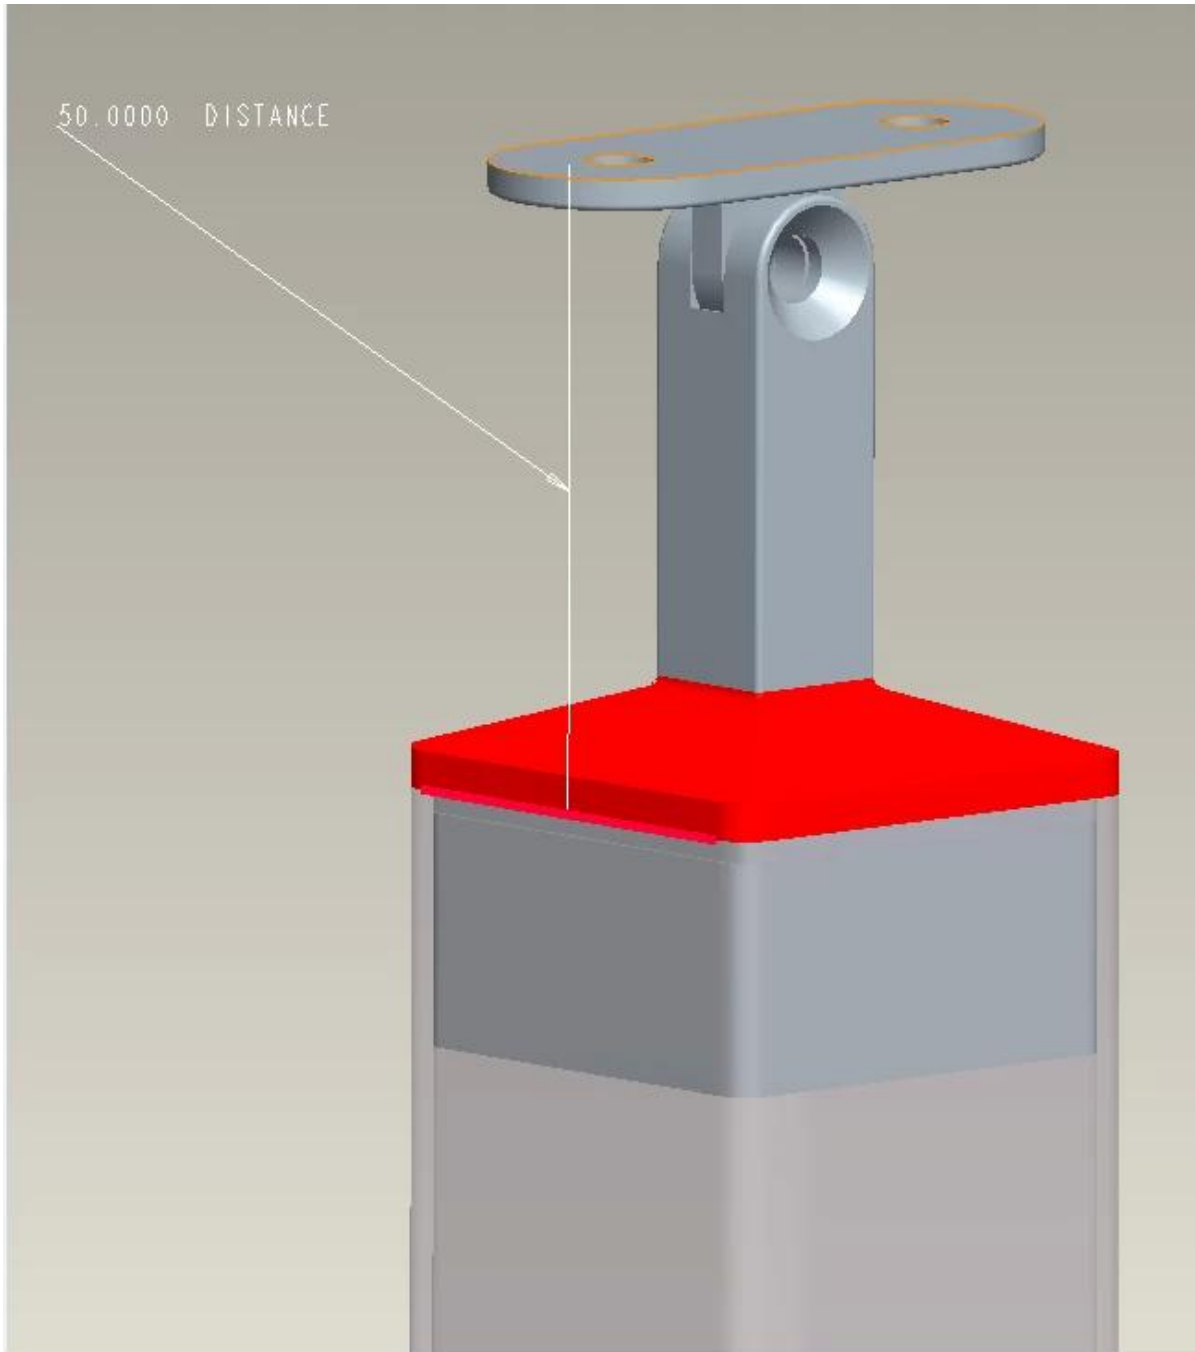

Description

- Gemaakt van roestvrij staal 316 (roestvrij staal 304 beschikbaar)
- Finish: geborsteld (gepolijst afwerking beschikbaar)
- [Montage op 40x40mm, 50x50mm vierkant balustrade post](#)
- Radius adapterplaat om diameter 50 mm leuningbuis te ondersteunen (vlakke adapterplaat beschikbaar)
- Sample is beschikbaar om de kwaliteit te controleren voordat u een bestelling plaatst
- Voor zowel groothandel als retail

Handgreepbeugel details

Handgrepen haakjes tekeningen

Bevestiging van leuningen **40x40mm vierkante buis**

Handgreepbevestiging aan **50x50mm vierkante buis**

Levering & Verpakking

- Levering: 3-5 dagen per vliegtuig. 15-20 dagen over zee
- Verpakking: een stuk in een plastic zak, dan in een doos.
- Regelijd: 5-7 dagen als de producten op voorraad zijn. 15-20 dagen als de producten niet op voorraad zijn (het afhangt van de hoeveelheid)