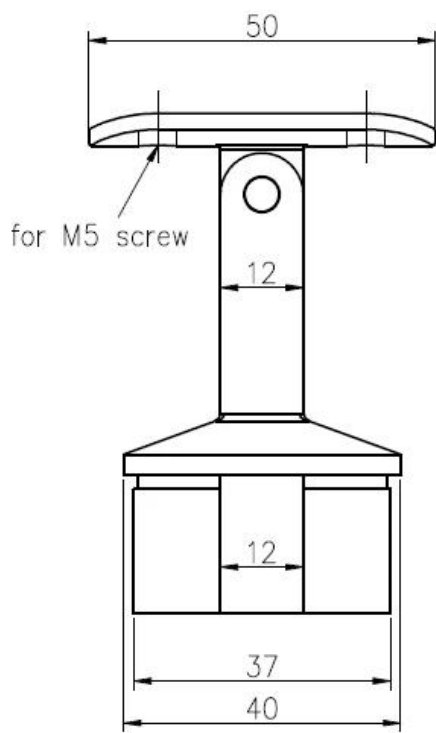

Description

- Gemaakt van roestvrij staal 316 (roestvrij staal 304 beschikbaar)
- Finish: geborsteld (gepolijst afwerking beschikbaar)
- [Montage op 40x40mm, 50x50mm vierkant balustrade post](#)
- Radius adapterplaat om diameter 50 mm leuningbuis te ondersteunen (vlakke adapterplaat beschikbaar)
- Sample is beschikbaar om de kwaliteit te controleren voordat u een bestelling plaatst
- Voor zowel groothandel als retail

Handgreepbeugel details

Handgrepen haakjes tekeningen

Bevestiging van leuningen **40x40mm vierkante buis**

Handgreepbevestiging aan **50x50mm vierkante buis**

Levering & Verpakking

- Levering: 3-5 dagen per vliegtuig. 15-20 dagen over zee
- Verpakking: een stuk in een plastic zak, dan in een doos.
- Regelijd: 5-7 dagen als de producten op voorraad zijn. 15-20 dagen als de producten niet op voorraad zijn (het afhangt van de hoeveelheid)