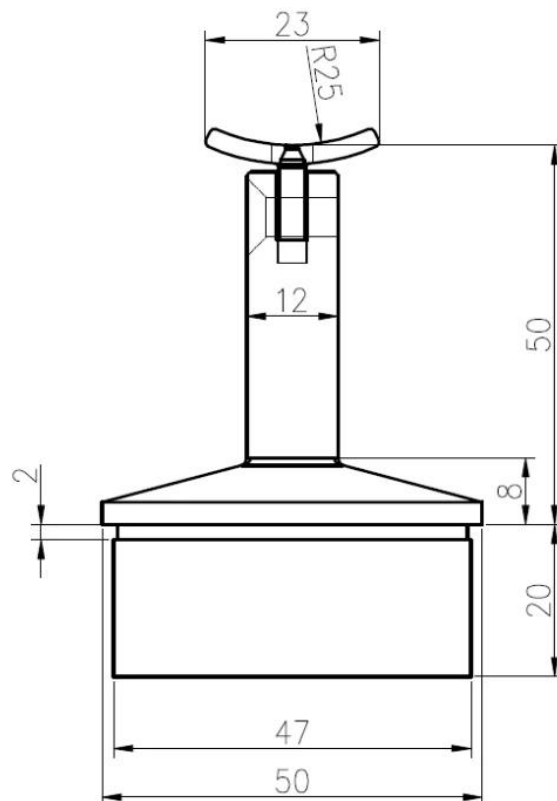

Description

- Gemaakt van roestvrij staal 316 (roestvrij staal 304 beschikbaar)
- Finish: geborsteld (gepolijst afwerking beschikbaar)
- [Montage op 40x40mm, 50x50mm vierkant balustrade post](#)
- Radius adapterplaat om diameter 50 mm leuningbuis te ondersteunen (vlakke adapterplaat beschikbaar)
- Sample is beschikbaar om de kwaliteit te controleren voordat u een bestelling plaatst
- Voor zowel groothandel als retail

Handgreepbeugel details

Handgrepen haakjes tekeningen

Bevestiging van leuningen **40x40mm vierkante buis**

Handgreepbevestiging aan **50x50mm vierkante buis**

Levering & Verpakking

- Levering: 3-5 dagen per vliegtuig. 15-20 dagen over zee
- Verpakking: een stuk in een plastic zak, dan in een doos.
- Regelijd: 5-7 dagen als de producten op voorraad zijn. 15-20 dagen als de producten niet op voorraad zijn (het afhangt van de hoeveelheid)