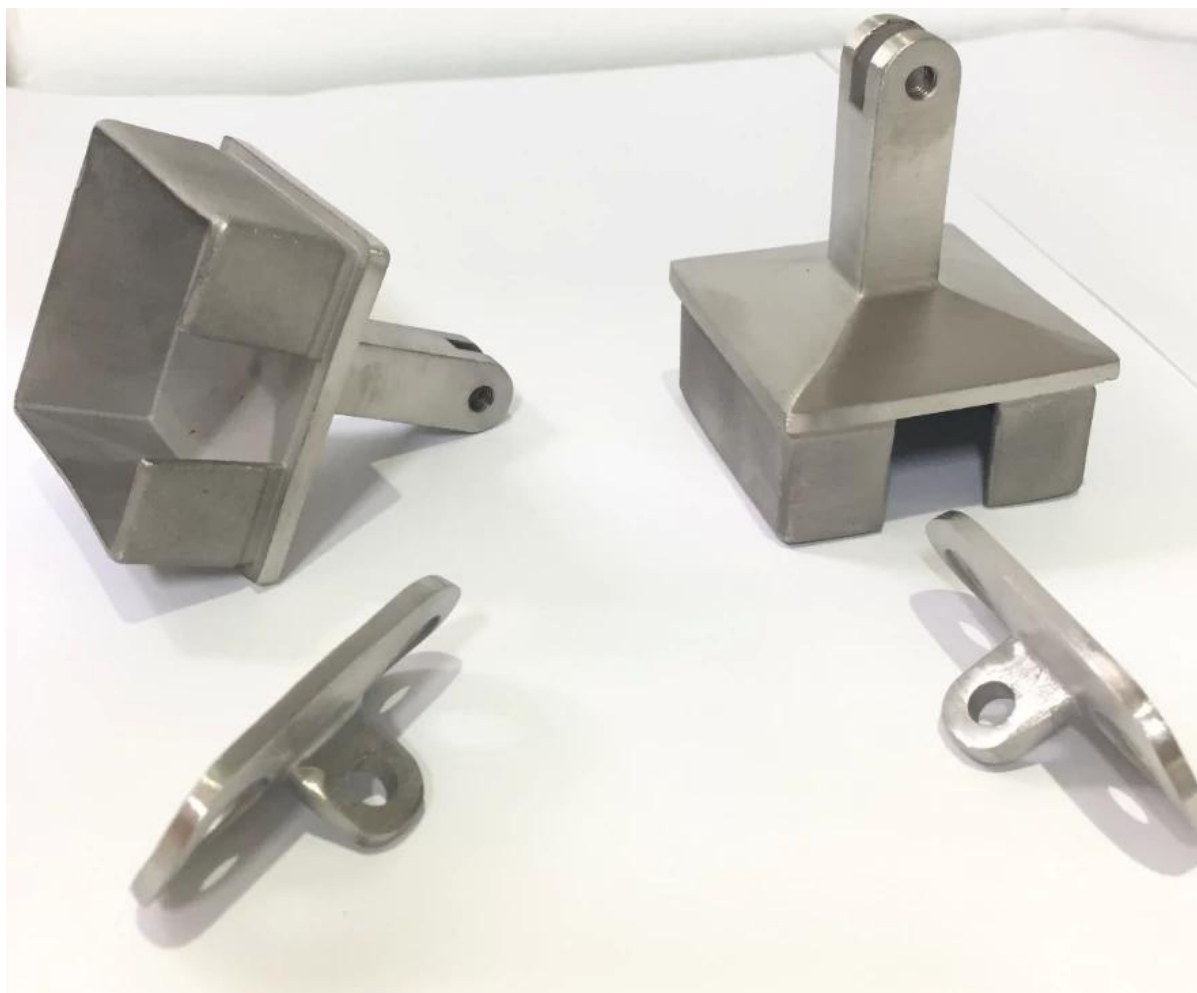

Description

- Gemaakt van roestvrij staal 316 (roestvrij staal 304 beschikbaar)
- Finish: geborsteld (gepolijst afwerking beschikbaar)
- [Montage op 40x40mm, 50x50mm vierkant balustrade post](#)
- Radius adapterplaat om diameter 50 mm leuningbuis te ondersteunen (vlakke adapterplaat beschikbaar)
- Sample is beschikbaar om de kwaliteit te controleren voordat u een bestelling plaatst
- Voor zowel groothandel als retail

Handgreepbeugel details

Handgrepen haakjes tekeningen

Bevestiging van leuningen **40x40mm vierkante buis**

Handgreepbevestiging aan **50x50mm vierkante buis**

Levering & Verpakking

- Levering: 3-5 dagen per vliegtuig. 15-20 dagen over zee
- Verpakking: een stuk in een plastic zak, dan in een doos.
- Regelijd: 5-7 dagen als de producten op voorraad zijn. 15-20 dagen als de producten niet op voorraad zijn (het afhangt van de hoeveelheid)