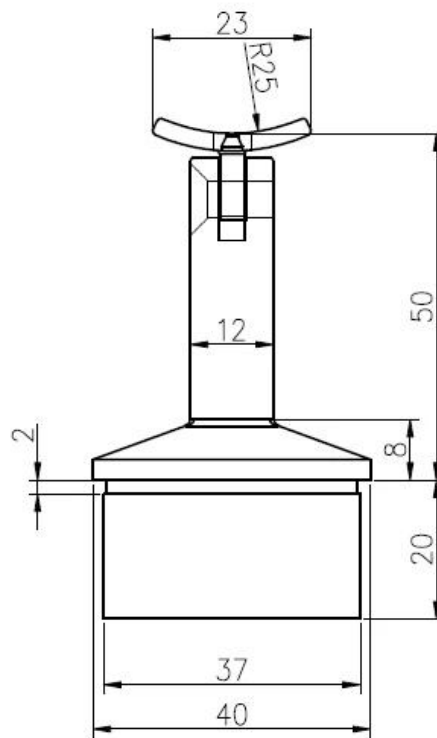

Description

- Gemaakt van roestvrij staal 316 (roestvrij staal 304 beschikbaar)
- Finish: geborsteld (gepolijst afwerking beschikbaar)
- [Montage op 40x40mm, 50x50mm vierkant balustrade post](#)
- Radius adapterplaat om diameter 50 mm leuningbuis te ondersteunen (vlakke adapterplaat beschikbaar)
- Sample is beschikbaar om de kwaliteit te controleren voordat u een bestelling plaatst
- Voor zowel groothandel als retail

Handgreepbeugel details

Handgrepen haakjes tekeningen

Bevestiging van leuningen **40x40mm vierkante buis**

Handgreepbevestiging aan **50x50mm vierkante buis**

Levering & Verpakking

- Levering: 3-5 dagen per vliegtuig. 15-20 dagen over zee
- Verpakking: een stuk in een plastic zak, dan in een doos.
- Regelijd: 5-7 dagen als de producten op voorraad zijn. 15-20 dagen als de producten niet op voorraad zijn (het afhangt van de hoeveelheid)