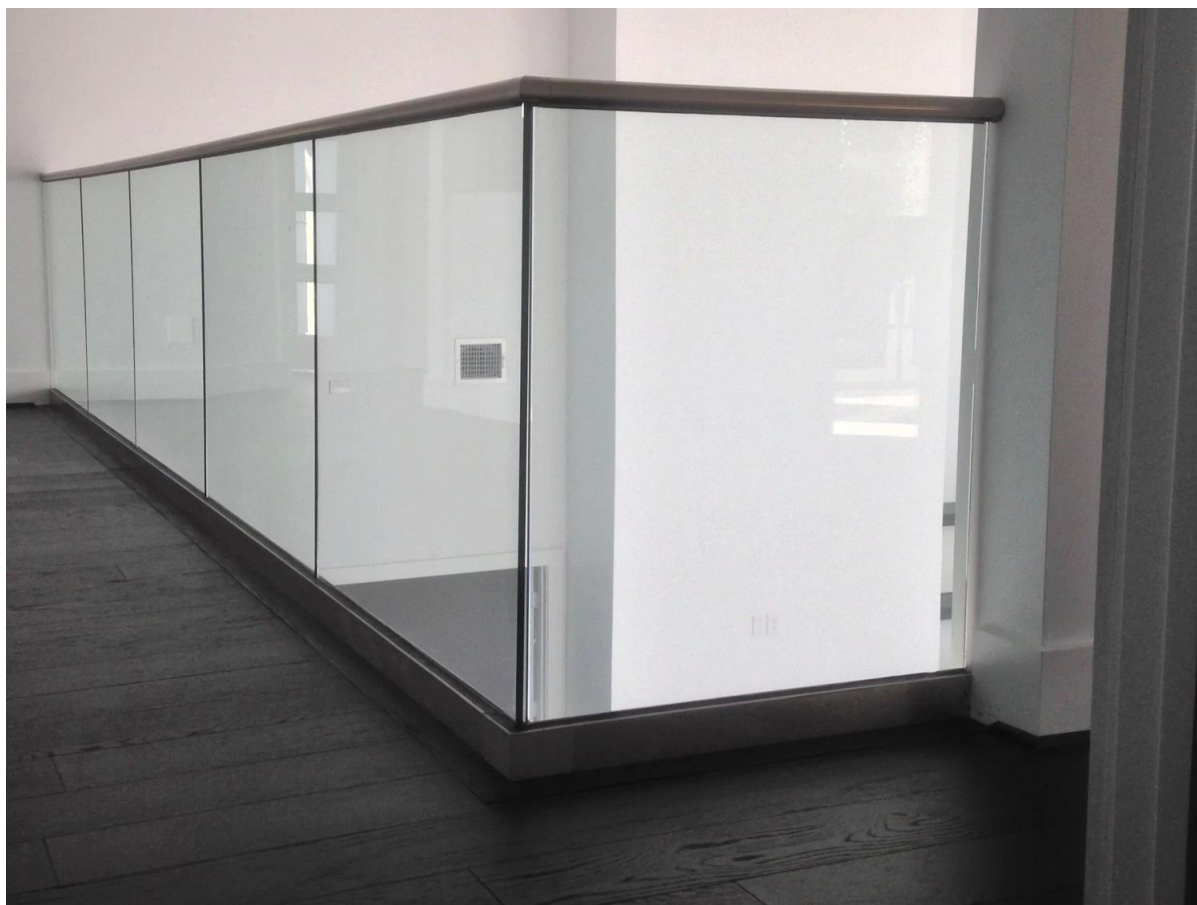

Bedankt voor uw bezoek, vragen of behoeften, kunt u contact met mij

vrij: