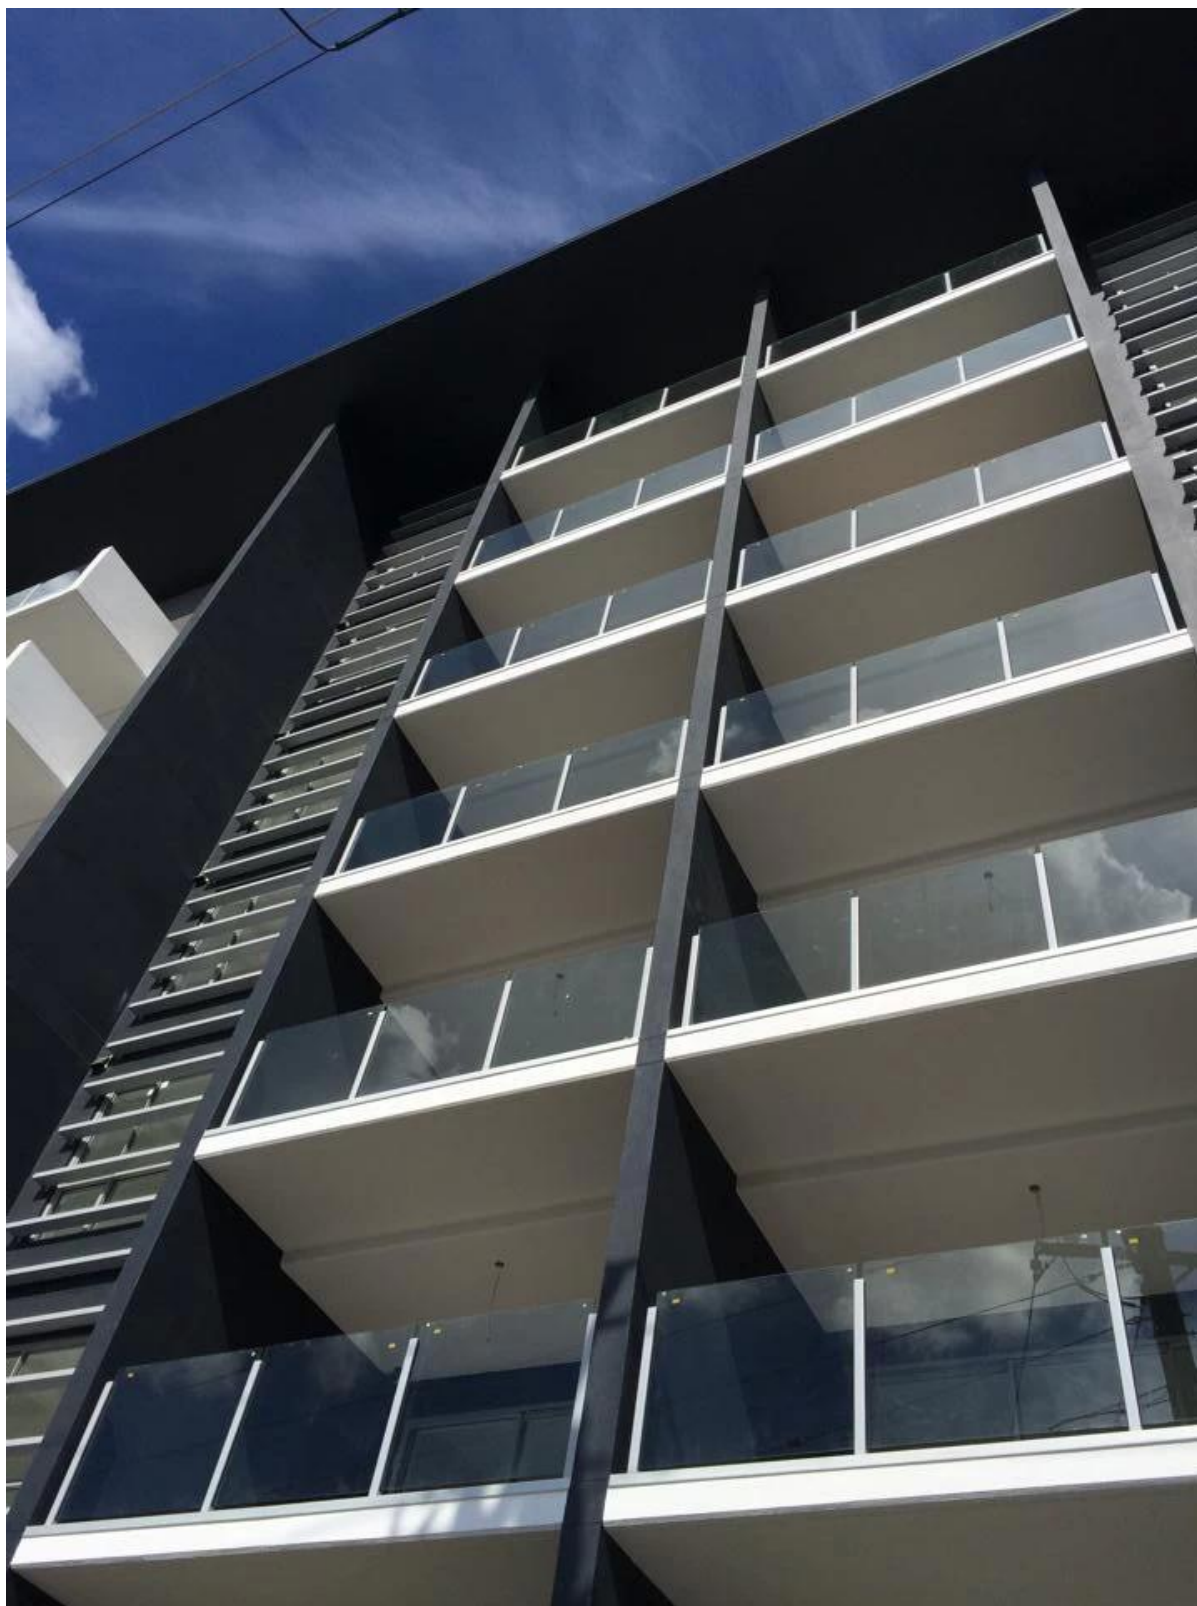

Aluminium leuning voor balkon railing ontwerp

Verpakking & Levering

- Leveringstijd: 5-7 dagen per lucht, 15-20 dagen over zee
- --Regulair levertijd: 10-15 dagen als de goederen op voorraad zijn, 20-25 dagen indien de goederen niet op voorraad zijn. Het hangt af van de hoeveelheid.
- Verpakking: plastic zak → karton → karton