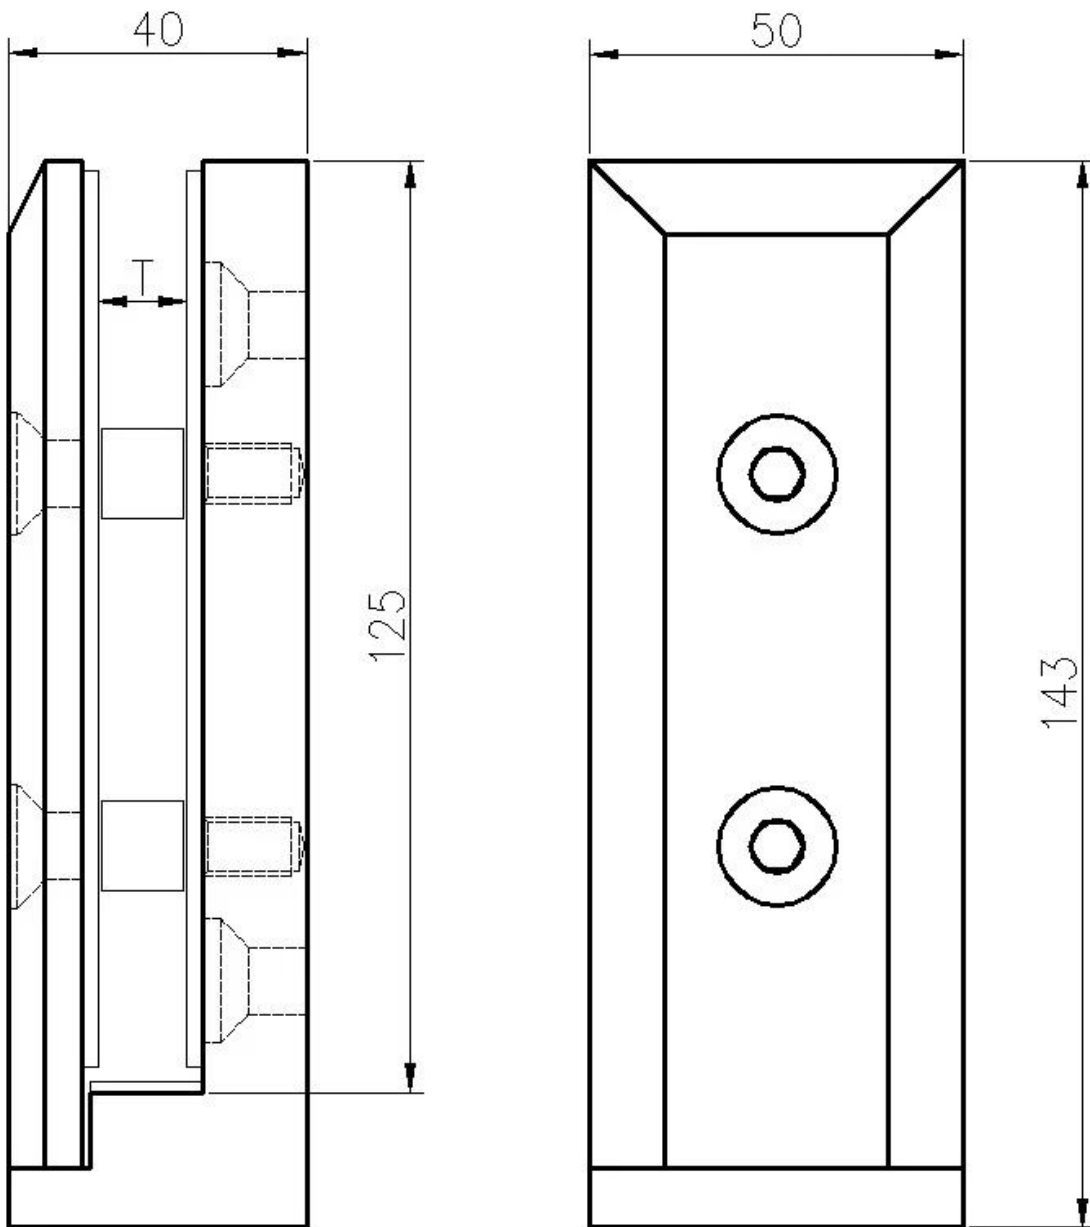

architectuur [Zijmontageglas](#) voor Balkon Framelsss Glasrail Ontwerp

Productomschrijving

Product Name	Aan de bouwzijde gemonteerde glazen spie voor balkonrails met glazen balustradeontwerp
Materiaal	Roestvrij staal 316
Af hebben	Spiegel gepolijst / satijn geborsteld
Voor Glass Thickness	8-13.52mm
Hoogte	143mm
Boor glasgat	Diameter 14mm gat vereist in glas
Betalingstermijn	PayPal, West Union, T / T
Fabricage methode	CNC-bewerking (hoge kwaliteit)
Details over de verpakking	1) Een stuk in een zak met bellen, vervolgens in een witte doos 2) 12 stuks in een kartonnen doos Of verpakken als eisen van klanten
Toepassing	Balkonglazen leuning, traptraliwerk, ontwerp van leuningwerk, zwembadhek, balustrade frameeloze glazen balustrade
Fabrieksinspectie	Welkom
Sruim	Beschikbaar vóór bestelling
berg	Fascia-montage, zijmontage van glazen spiebevestiging in beton of hout
MOQ	Niet beperkt. U kunt vanaf uw taak bestellen eis.
OEM & ODM Service	Beschikbaar

Zijmontageglas Destails

1) Aan de zijkant gemonteerde glazen spie echte foto's

2) Zijkantmaat aan de zijkant

3) Zijmontage van een glazen spie-project

Bevestigingsglas voor zijmontageglas Veiligheid

1. Een stuk in een zak met bellen, vervolgens in een witte doos.
12 stuks in een kartonnen doos.
2. Verpakking als customers 'requirements.