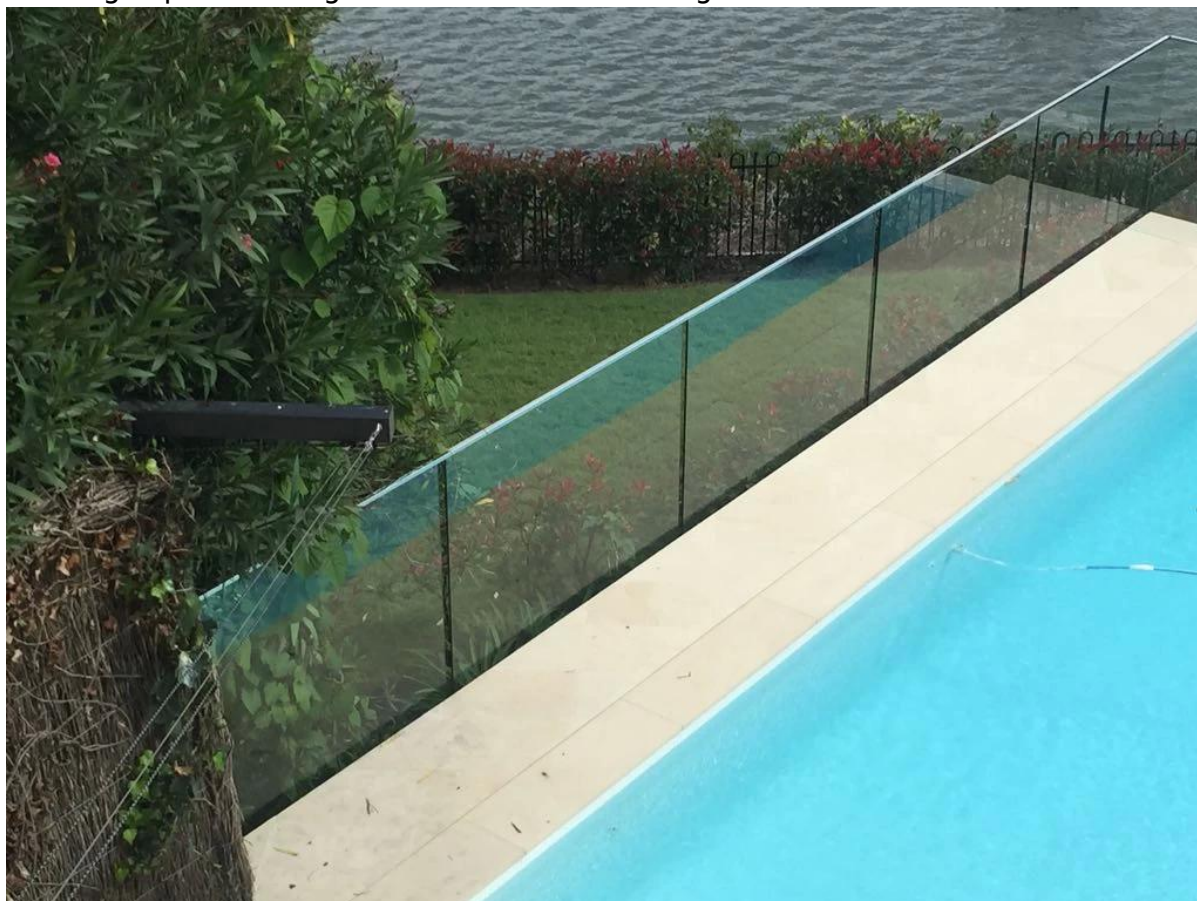

## Project in Australië

Hanrail GLB en [glas standoff](#) ontwerp voor outdoor balkon

Leuning GLB en [glazen kraan](#) ontwerp voor trap

Leuning cap voor veiligheid zwembad omheining