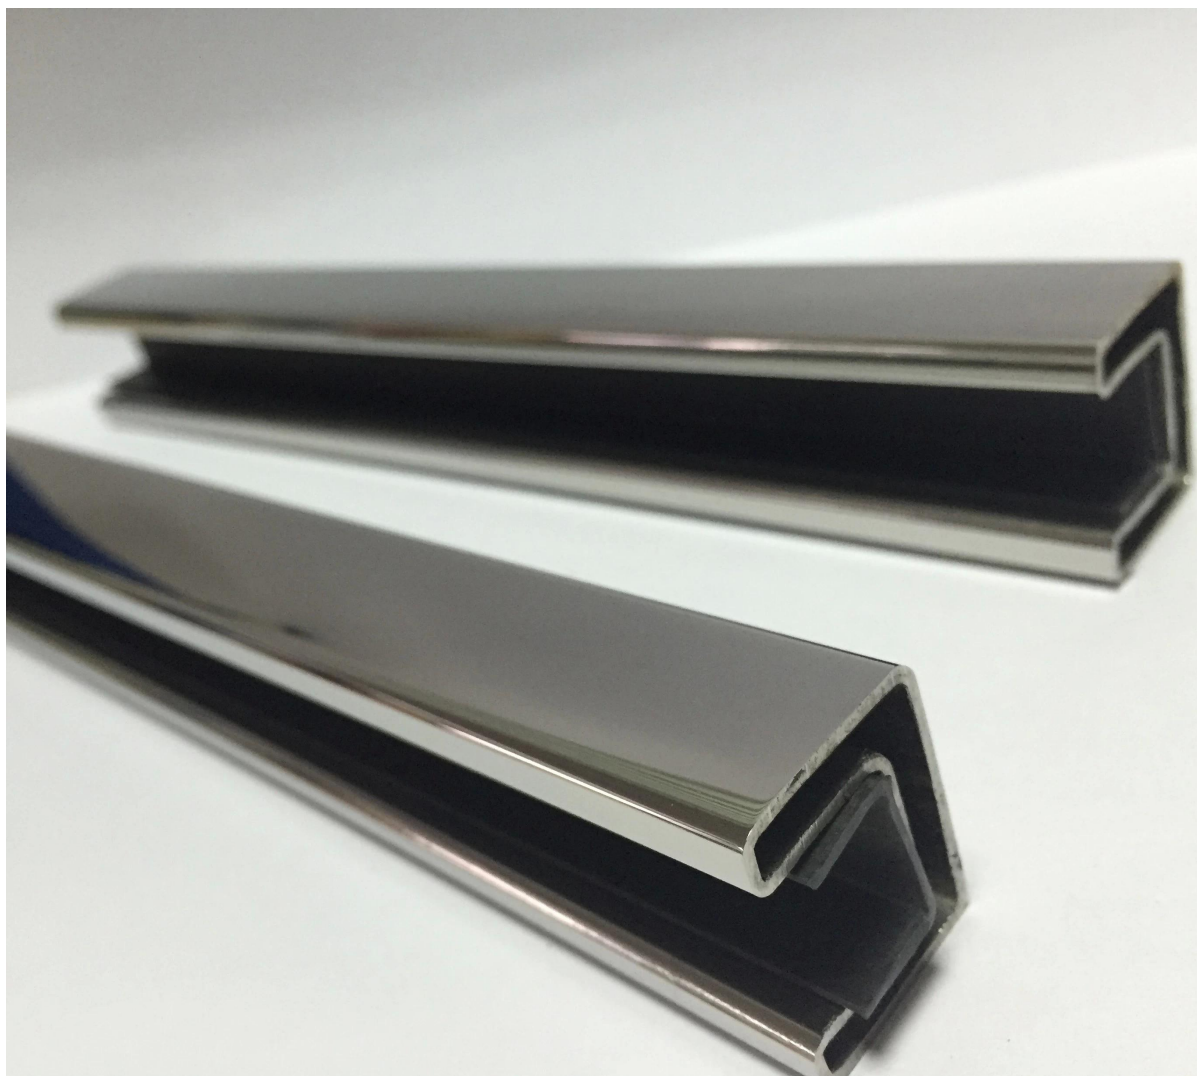

Andere grootte leuning buis is beschikbaar