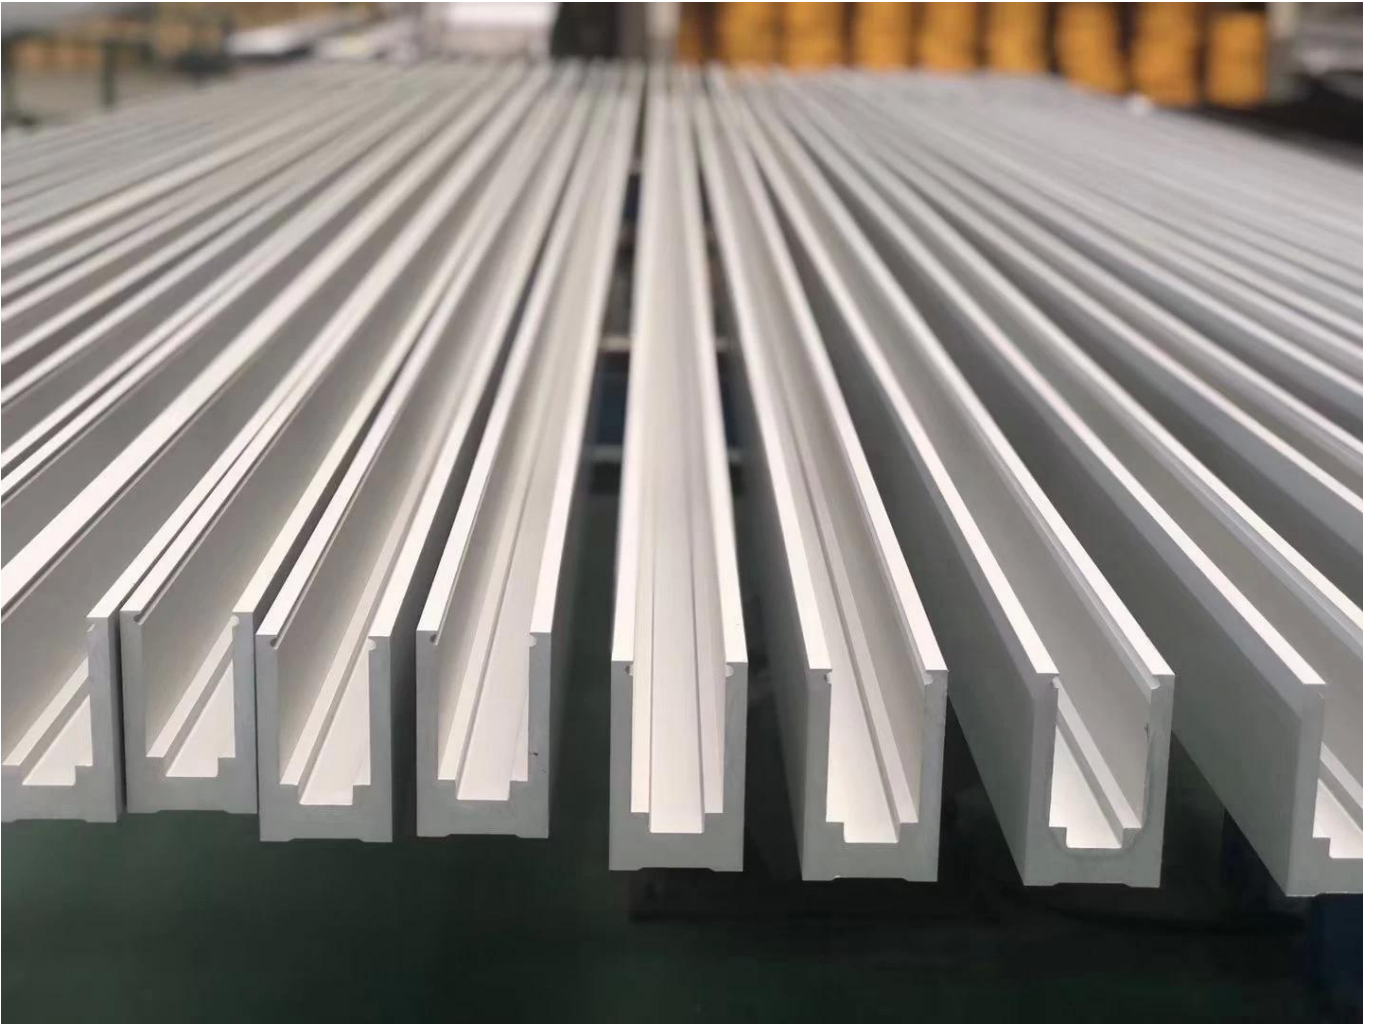

Aluminium basis kanaal: