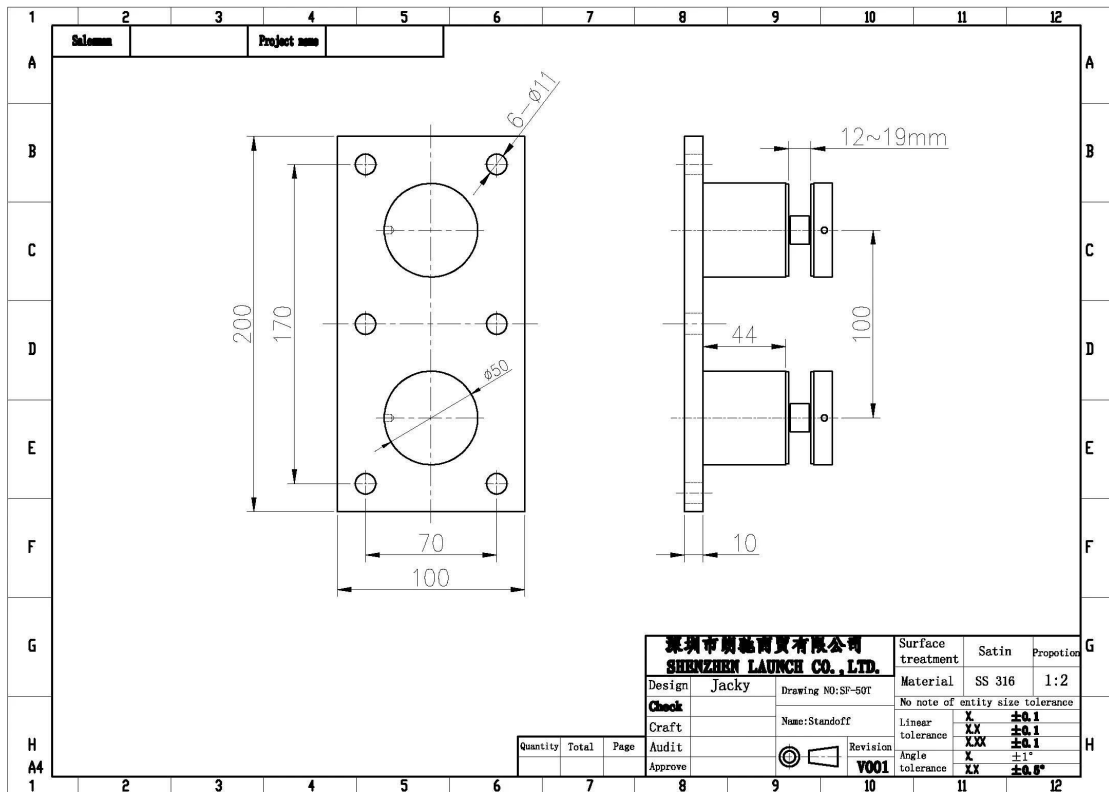

producten details

SF-30

Model Nr .: SF-30

Gewicht: 245g / pc

**Maat: 30x10mm cap, 30x25mm lichaam, M8x100 bout, siliconenrubber pakking opgenomen**

**SF-50**

Model Nr .: SF-50 (1200x1200mm glas moet 4 stuks SF-50)

Gewicht: 742g / pc

**Maat: 50x10mm cap, 50x30mm lichaam, M12x120 bout, silicium rubbergasket opgenomen**

**SF-50T**

Model Nr. : SF-50T

Gewicht: 3236g / pc

**Maat: 50x10mm cap, 50x30mm lichaam, siliconenrubber pakking opgenomen**

**Montageplaat size: 200x100x10mm**

project tonen

reling

trapeuning

balkon reling