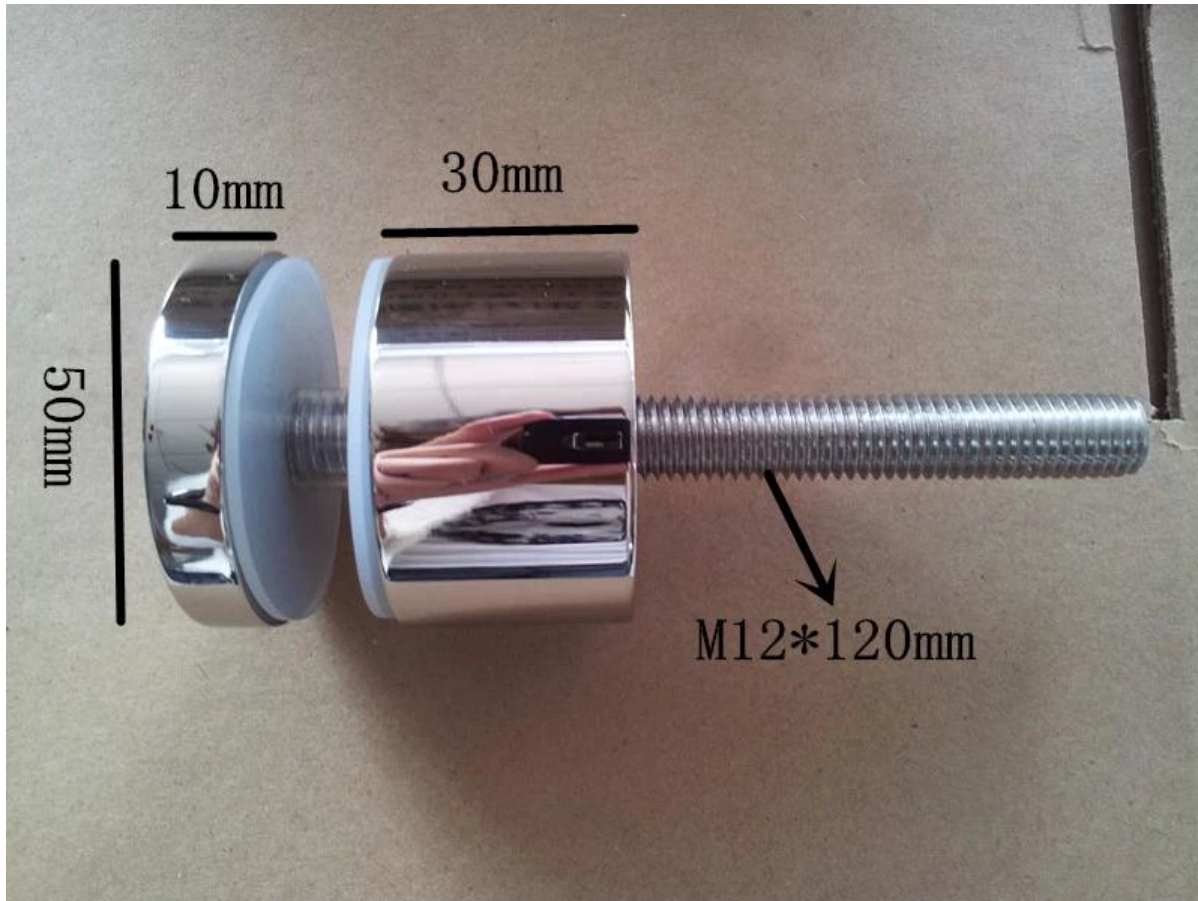

producten details

SF-30

Model Nr .: SF-30

Gewicht: 245g / pc

**Maat: 30x10mm cap, 30x25mm lichaam, M8x100 bout, siliconenrubber pakking opgenomen**

**SF-50**

Model Nr .: SF-50 (1200x1200mm glas moet 4 stuks SF-50)

Gewicht: 742g / pc

**Maat: 50x10mm cap, 50x30mm lichaam, M12x120 bout, silicium rubbergasket opgenomen**

**SF-50T**

Model Nr. : SF-50T

Gewicht: 3236g / pc

**Maat: 50x10mm cap, 50x30mm lichaam, siliconenrubber pakking opgenomen**

**Montageplaat size: 200x100x10mm**

project tonen

reling

trapeuning

balkon reling