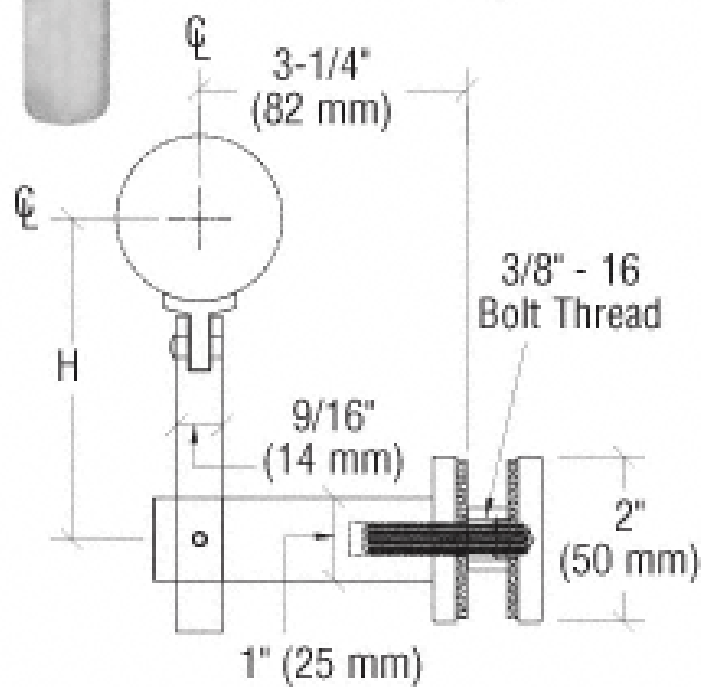

description

- Curved zadel verstelbare handrail beugel **P707**
- Made van roestvrij staal 316 (roestvrij staal 304 beschikbaar)
- Finish: gepolijst en geborsteld beide beschikbaar
- Gebruik met leuning voor balustrading 16mm gat in glas nodig
- Radius adapterplaat: diameter ondersteunen 50,8mm leuning buis. (Of volgens uw eis)
- Flat adapterplaat: beschikbaar
- Voor glasdikte: niet beperkt, of volgens uw eis

Productdetails

Gebroken handrail beugel

Gepolijst handrailbeugel

Handrailbeugel **P707** grootte

project

Handgripbeugels P707 voor commercieel glasbalustrade

Handgrypbeugel P707 en [Glas afzetten](#) ontwerp