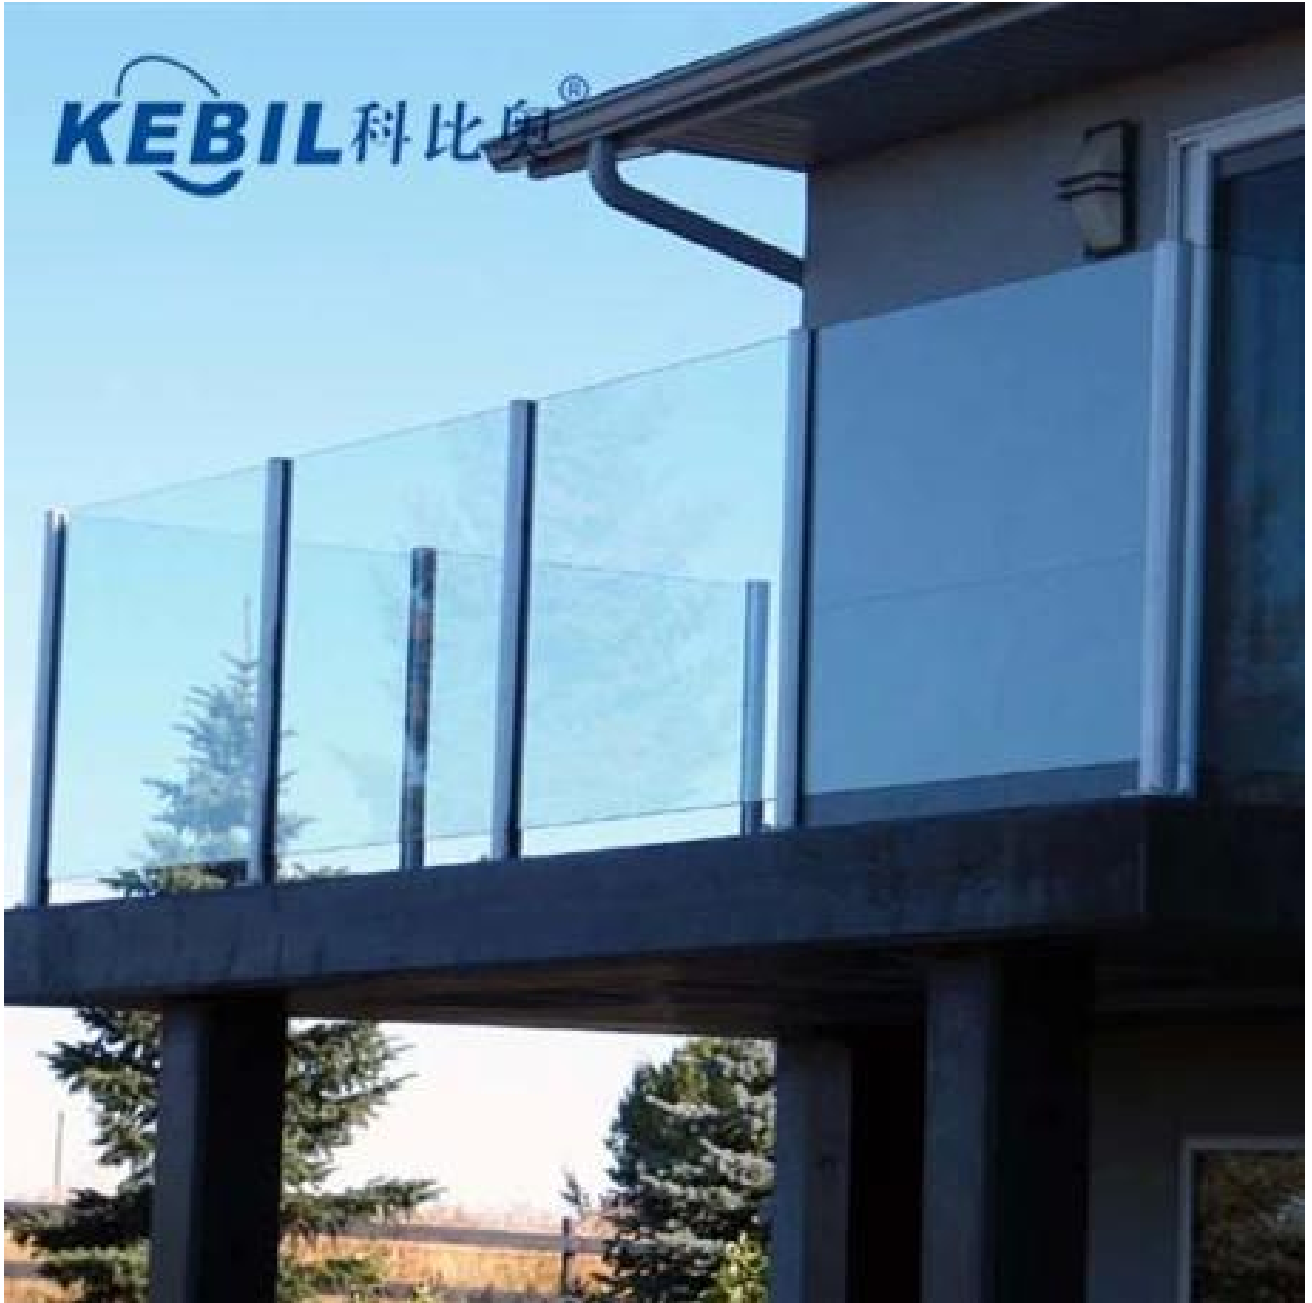

**Round 2 way
135 degree**

**Round 2 way
90 degree**

een uitrusting aluminium leuning post

Aluminium leuning glas traliewerk project foto's

KEBIL 科比奥®

KEBIL 科比奥®

Contact

Bedankt voor het bezoeken !