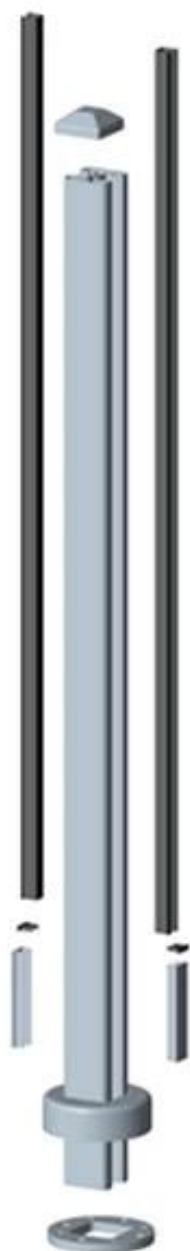

balustrades Aluminium profielpaal Leuning voor glazen balustrades

Aluminium post glas leuning spec.

- Materiaal: aluminium 6063T5
 - Finish: poedercoating (zwart, wit, grijs of aangepaste kleur)
 - Afmeting: 50x50x13mm vierkante leuningstijl / diameter 50x3mm ronde leuningstijl
 - Hoogte: 1000 mm, 1100 mm of aangepaste hoogte
 - Voor glasdikte: 12 mm gehard glas
- Een uitrusting leuning post inclusief: Onderzijde plast & cover, bovenste eindkap, 50 mm lengte gelast aluminium inzetstuk aan de onderkant, plastic zitting voor glas om op te zitten, plastic kanaal

- Beschikbare leuningtypen: halve paal, eenrichtingspaal, tweeweg 45/90/135/180 graden paal
- Voorbeeld: beschikbaar om de kwaliteit te controleren en te voltooien voordat u bestelt
- Toepassing: balkon, dek, zwembad hek, trappen glazen reling leuning

Sqaure type aluminium leuning post

Square 1 way

**Square 2 way
180 degree**

**Square 2 way
135 degree**

**Square 2 way
90 degree**

Ronde type aluminium leuning post

Round 1 way

**Round 2 way
180 degree**