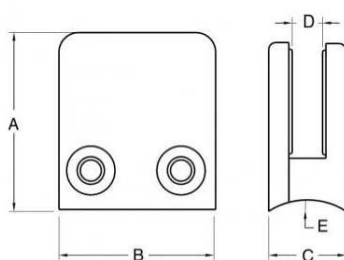

Geborstelde roestvrijstalen vierkante paal aan muur D glasklemmen voor 8-10 mm glas voor frame-loze glazen balustradeontwerpen.

1). Specificaties. voor vierkante paal aan muur D glasklem

- Afmeting 44 * 44 * 25 mm
- Glasdikte 8-10mm
- 304/316 roestvrij staal
- satijn of afwerking
- MOQ 10 stuks
- Model # G102

glass clamp

- Item # G102
- For 8-10mm thickness glass

CODE	A	B	C	D	E
G102	44	44	25	11	0

2). Foto's voor vierkante paal aan muur D glasklem, G102

Met ronde achterkant voor ronde paalmontage -

Beveiligingspin beschikbaar indien nodig, glas heeft gaten nodig als beveiligingspin nodig is