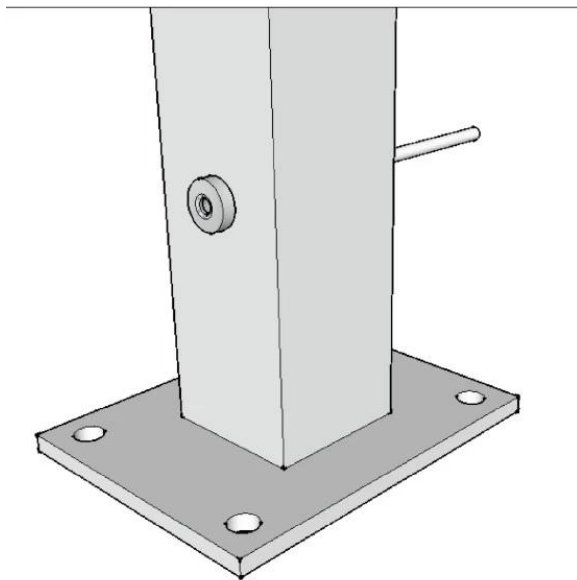

Kabelrailarmaturen [Roestvrij stalen kabelspanner T807A](#) voor trappen Balency Deck

Productomschrijving

Product Mame	Kabelrailarmaturen RVS kabelspanner T807A voor trappen, verval, dek
Materiaal	Roestvrij staal 316 / roestvrij staal 304
Af hebben	Spiegel gepolijst / satijn geborsteld
Voor kabeldiameter	3mm (of vanaf de eis van de klant als de hoeveelheid groot is)
Netto gewicht	74g / set
Installatie	Kon installeren in stalen paal en houten paal Heb een hydraulische crimper nodig om vast te zetten
Betalingstermijn	PayPal, West Union, T / T
Fabricage methode	CNC-bewerking (hoge kwaliteit)
Details over de verpakking	1) Een stuk in een zak met bellen 2) 15 sets in een kartonnen doos Of verpakken als eisen van klanten
Toepassing	Trapleuning van kabeltrap, balustrade van balkon, kabelgeleider van dek, balustrade van draad
Fabrieksinspectie	Welkom
Sruim	Beschikbaar vóór bestelling
MOQ	Niet beperkt. U kunt vanaf uw taak bestellen eis.
OEM & ODM Service	Beschikbaar

Kabelspanner T807A Destails

1) T807A kabelspanner met echte foto's

2) Kabelspanner T807A tekening

3) Installatiehandleiding voor kabelspanner T807A

Put cable inside part 1 and tighten with hydraulic crimper , then let part 2 go Through post and then screw together With part 1 .

We bieden ook andere producten voor kabelrail:

1) Balustrade paal van leuning

- 2) Roestvrij staalkabel
- 3) Verschillende ontwerpen kabelspanner

Kabelspanner T807A Veiligheidsverpakking

1. Een stuk in een zak met bellen, 15 sets in een kartonnen doos.
2. Verpakking als customers 'requirements.