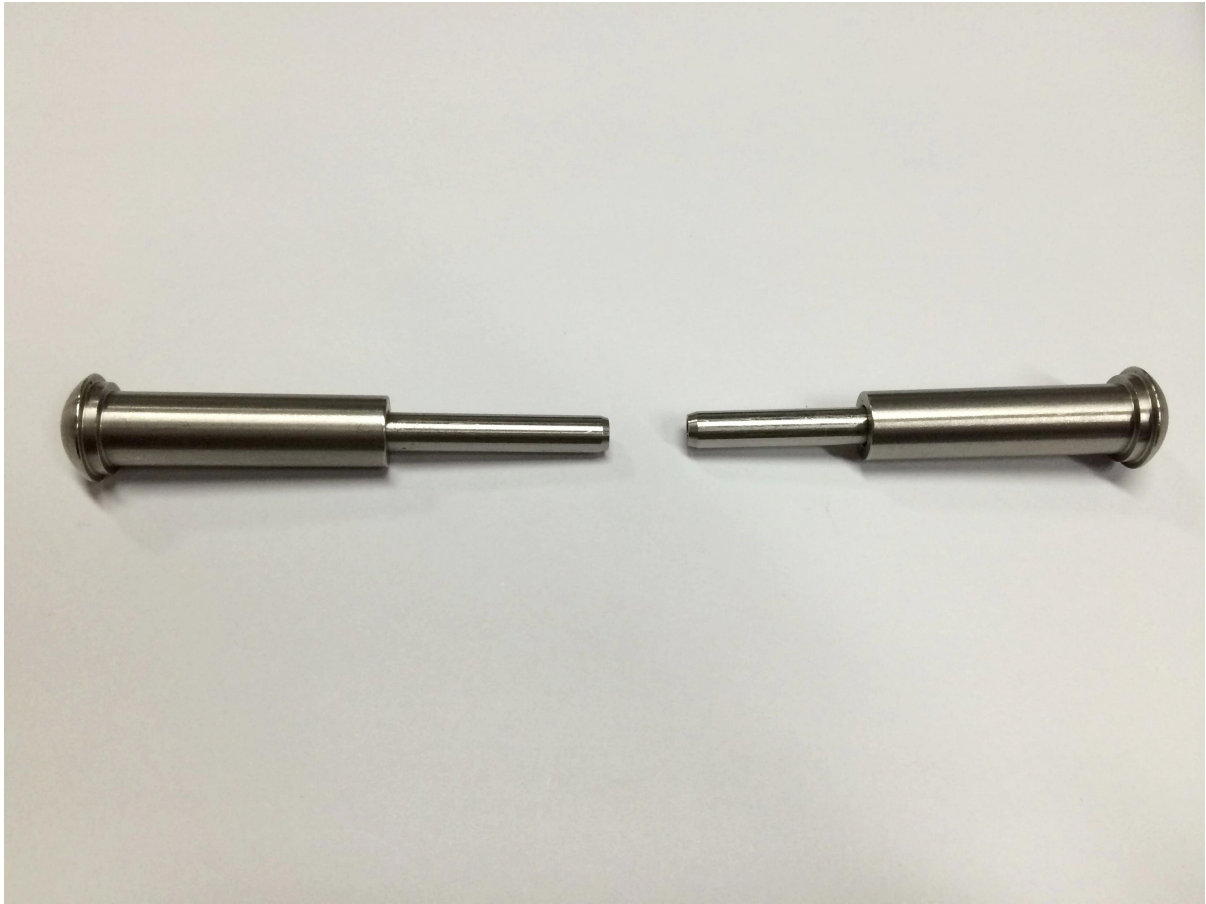

Kabelrailarmaturen [Roestvrij stalen kabelspanner T807A](#) voor trappen Balency Deck

Productomschrijving

Product Mame	Kabelrailarmaturen RVS kabelspanner T807A voor trappen, verval, dek
Materiaal	Roestvrij staal 316 / roestvrij staal 304
Af hebben	Spiegel gepolijst / satijn geborsteld
Voor kabeldiameter	3mm (of vanaf de eis van de klant als de hoeveelheid groot is)
Netto gewicht	74g / set
Installatie	Kon installeren in stalen paal en houten paal Heb een hydraulische crimper nodig om vast te zetten
Betalingstermijn	PayPal, West Union, T / T
Fabricage methode	CNC-bewerking (hoge kwaliteit)
Details over de verpakking	1) Een stuk in een zak met bellen 2) 15 sets in een kartonnen doos Of verpakken als eisen van klanten
Toepassing	Trapleuning van kabeltrap, balustrade van balkon, kabelgeleider van dek, balustrade van draad
Fabrieksinspectie	Welkom
Sruim	Beschikbaar vóór bestelling
MOQ	Niet beperkt. U kunt vanaf uw taak bestellen eis.
OEM & ODM Service	Beschikbaar

Kabelspanner T807A Destails

1) T807A kabelspanner met echte foto's

2) Kabelspanner T807A tekening

3) Installatiehandleiding voor kabelspanner T807A

Put cable inside part 1 and tighten with hydraulic crimper , then let part 2 go Through post and then screw together With part 1 .

We bieden ook andere producten voor kabelrail:

1) Balustrade paal van leuning

- 2) Roestvrij staalkabel
- 3) Verschillende ontwerpen kabelspanner

Kabelspanner T807A Veiligheidsverpakking

1. Een stuk in een zak met bellen, 15 sets in een kartonnen doos.
2. Verpakking als customers 'requirements.