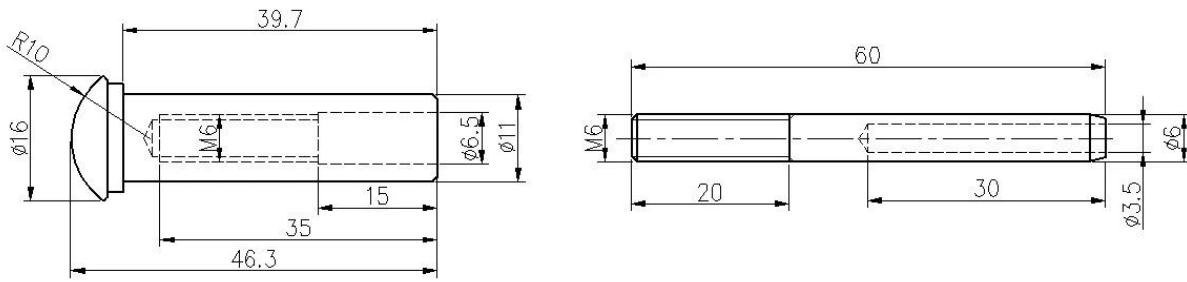

Kabelrailarmaturen [Roestvrij stalen kabelspanner T807A](#) voor trappen Balency Deck

Productomschrijving

Product Mame	Kabelrailarmaturen RVS kabelspanner T807A voor trappen, verval, dek
Materiaal	Roestvrij staal 316 / roestvrij staal 304
Af hebben	Spiegel gepolijst / satijn geborsteld
Voor kabeldiameter	3mm (of vanaf de eis van de klant als de hoeveelheid groot is)
Netto gewicht	74g / set
Installatie	Kon installeren in stalen paal en houten paal Heb een hydraulische crimper nodig om vast te zetten
Betalingstermijn	PayPal, West Union, T / T
Fabricage methode	CNC-bewerking (hoge kwaliteit)
Details over de verpakking	1) Een stuk in een zak met bellen 2) 15 sets in een kartonnen doos Of verpakken als eisen van klanten
Toepassing	Trapleuning van kabeltrap, balustrade van balkon, kabelgeleider van dek, balustrade van draad
Fabrieksinspectie	Welkom
Sruim	Beschikbaar vóór bestelling
MOQ	Niet beperkt. U kunt vanaf uw taak bestellen eis.
OEM & ODM Service	Beschikbaar

Kabelspanner T807A Destails

1) T807A kabelspanner met echte foto's

2) Kabelspanner T807A tekening

3) Installatiehandleiding voor kabelspanner T807A

Put cable inside part 1 and tighten with hydraulic crimper , then let part 2 go Through post and then screw together With part 1 .