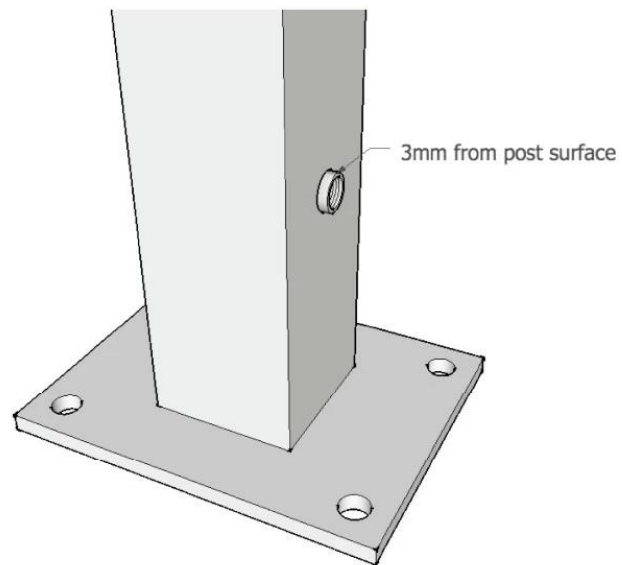

Kabelrailarmaturen [Roestvrij stalen kabelspanner T807A](#) voor trappen Balency Deck

Productomschrijving

Product Mame	Kabelrailarmaturen RVS kabelspanner T807A voor trappen, verval, dek
Materiaal	Roestvrij staal 316 / roestvrij staal 304
Af hebben	Spiegel gepolijst / satijn geborsteld
Voor kabeldiameter	3mm (of vanaf de eis van de klant als de hoeveelheid groot is)
Netto gewicht	74g / set
Installatie	Kon installeren in stalen paal en houten paal Heb een hydraulische crimper nodig om vast te zetten
Betalingstermijn	PayPal, West Union, T / T
Fabricage methode	CNC-bewerking (hoge kwaliteit)
Details over de verpakking	1) Een stuk in een zak met bellen 2) 15 sets in een kartonnen doos Of verpakken als eisen van klanten
Toepassing	Trapleuning van kabeltrap, balustrade van balkon, kabelgeleider van dek, balustrade van draad
Fabrieksinspectie	Welkom
Sruim	Beschikbaar vóór bestelling
MOQ	Niet beperkt. U kunt vanaf uw taak bestellen eis.
OEM & ODM Service	Beschikbaar

Kabelspanner T807A Destails

1) T807A kabelspanner met echte foto's

2) Kabelspanner T807A tekening

3) Installatiehandleiding voor kabelspanner T807A

Put cable inside part 1 and tighten with hydraulic crimper , then let part 2 go Through post and then screw together With part 1 .