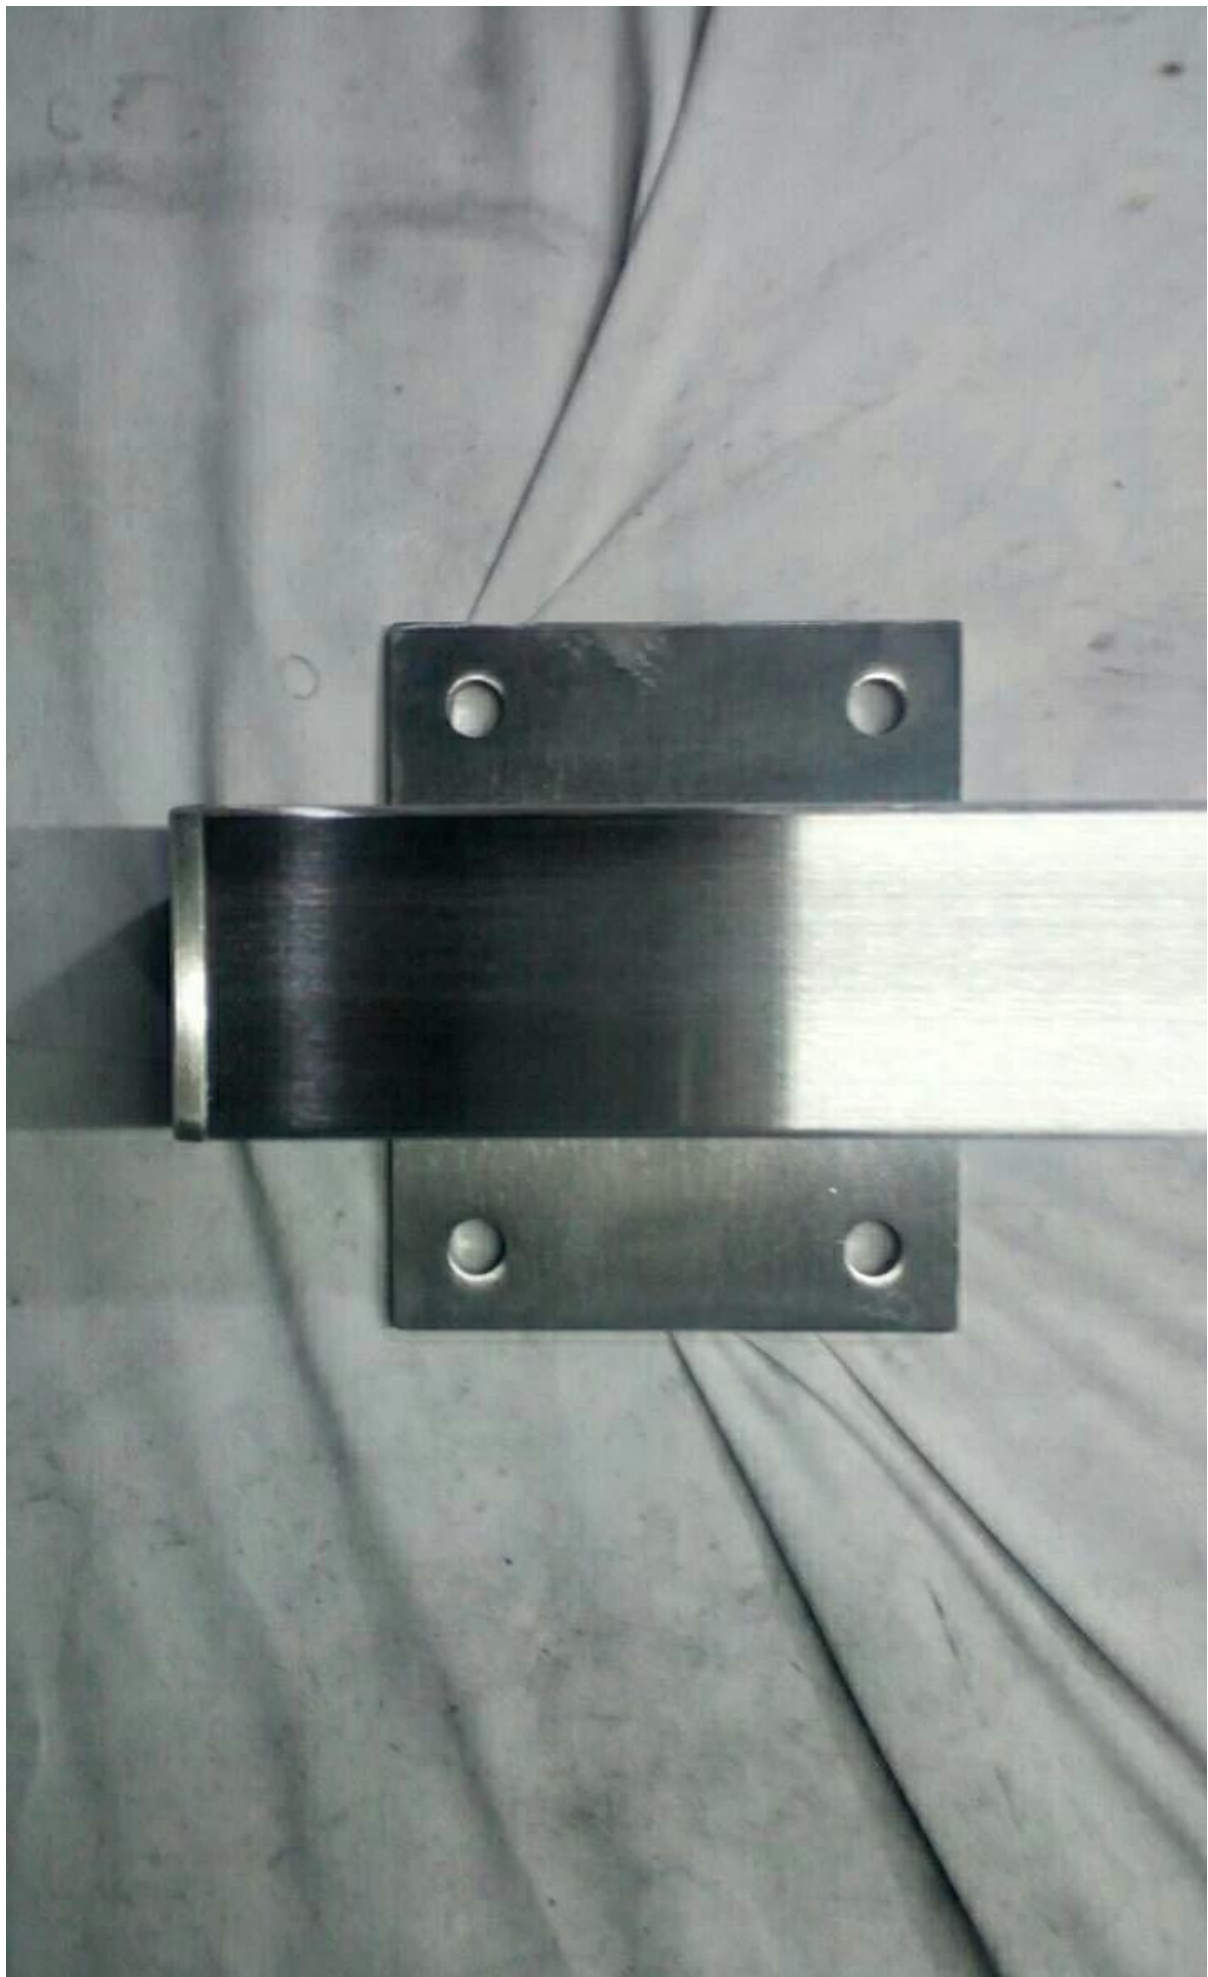

description

- Materiaal: roestvrij staal 316 (304 kwaliteit is beschikbaar)
 - Finish: gepolijst of geborsteld
 - Square post grootte: 50x50mm (klant grootte post beschikbaar), post muur 1,5mm dik (Ronde post is beschikbaar)
 - Handrail buismaat: 50x25mm
 - Standard Hoogte: 1100mm (klantenpost beschikbaar)
-
- Ready-to-install voor zowel commerciële als residentiële toepassingen
 - Oppervlakte montage en fascia montage beide beschikbaar
 - Sample is beschikbaar om de kwaliteit te controleren voordat u een bestelling plaatst
 - Voor zowel groothandel als retail
 - Meerlijke markt: Europa, Australië, Noord-Amerika

Kabel railing post details

Oppervlak montage post

Roestvrij stalen postbasisafdekking (100x100mm)

Verstelbare leuningsteunen om de 50x25mm leuningbuis te ondersteunen

Fascia gemonteerd vierkant post voor kabelrails