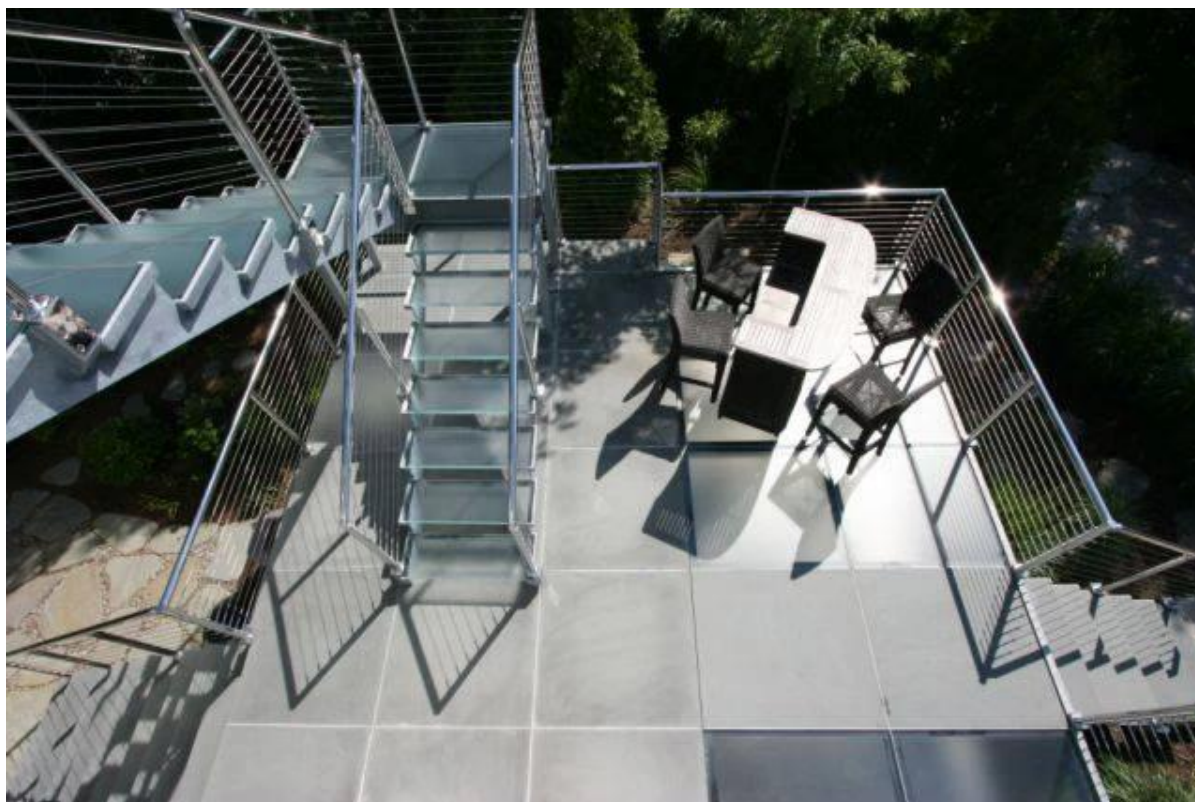

Wij bieden ook aan [Kabel spanner](#), Draad touw, en crimper gereedschappen, kabel snijder en een zwelling.

Levering & Inpakken

- Leveringstijd: 5-7 dagen per lucht. 15-20 dagen over zee
- Verpakking: een stuk in een plastic zak, dan in een doos.
- Regellevertijd: 7-10 dagen als de producten op voorraad zijn. 20-25 dagen indien de producten niet op voorraad zijn. Het hangt af van quantity.