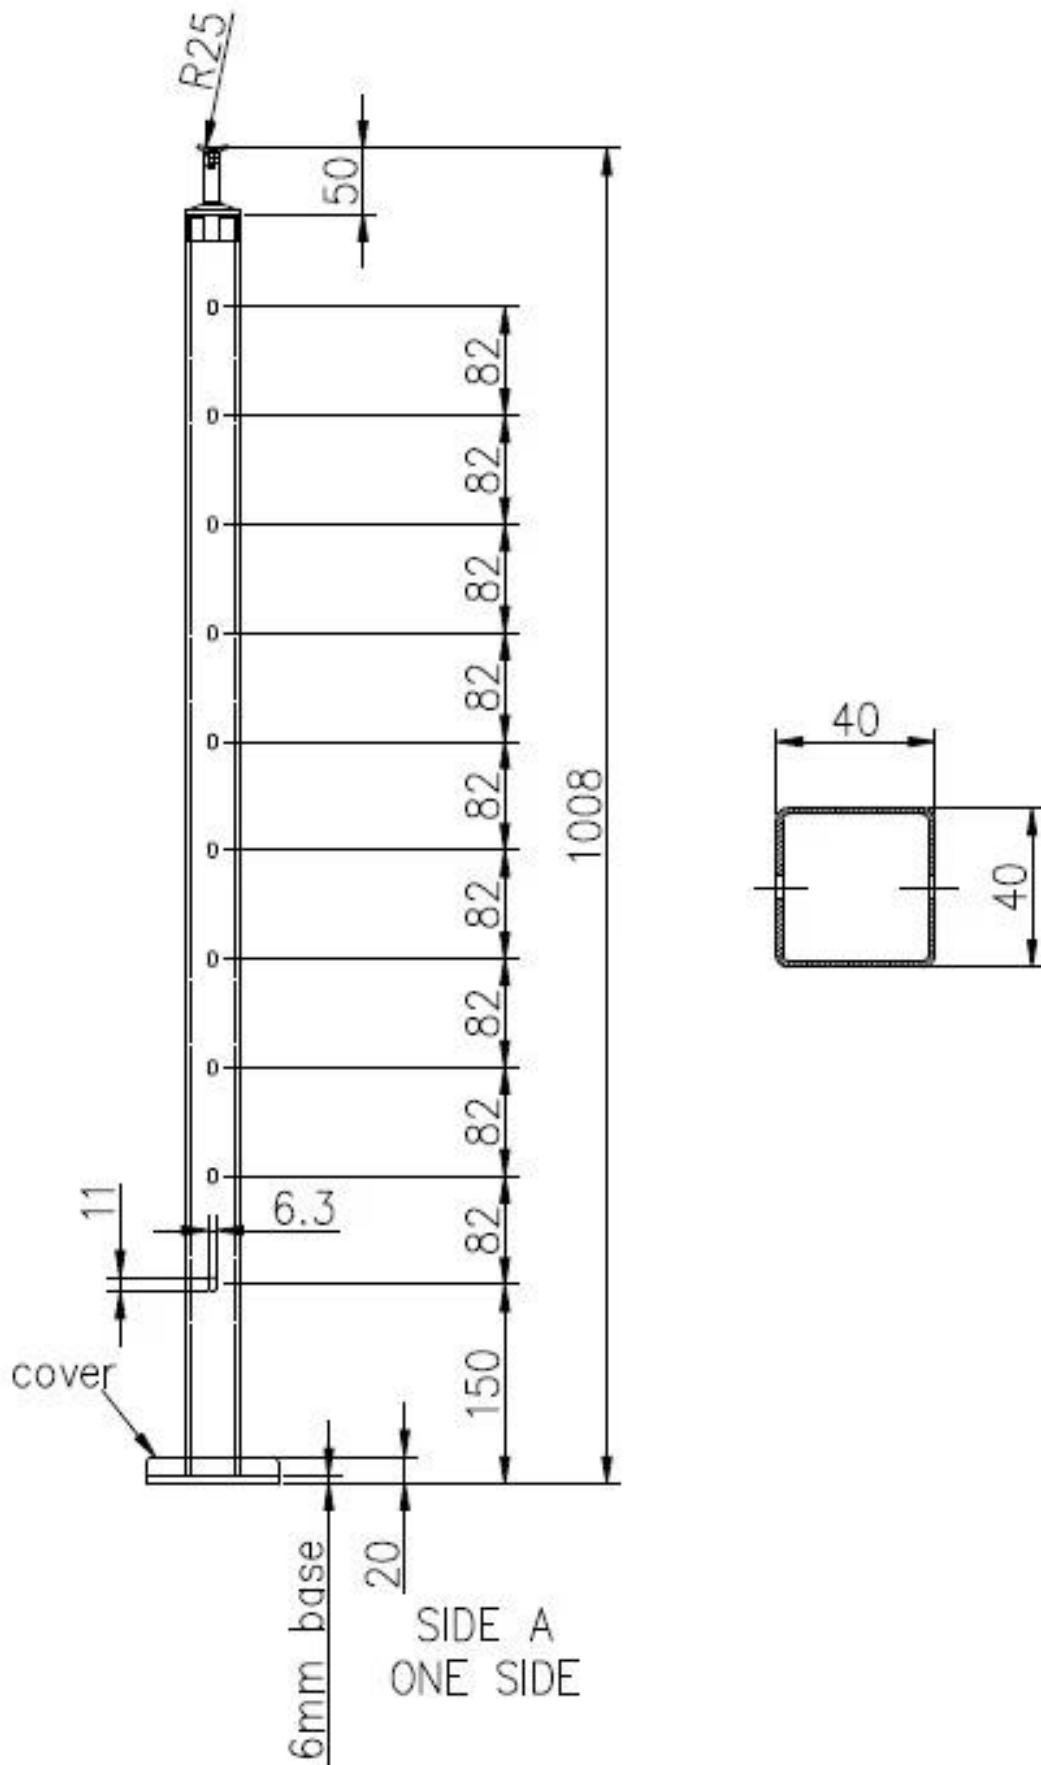

Kabelrails stalen post tekeningen