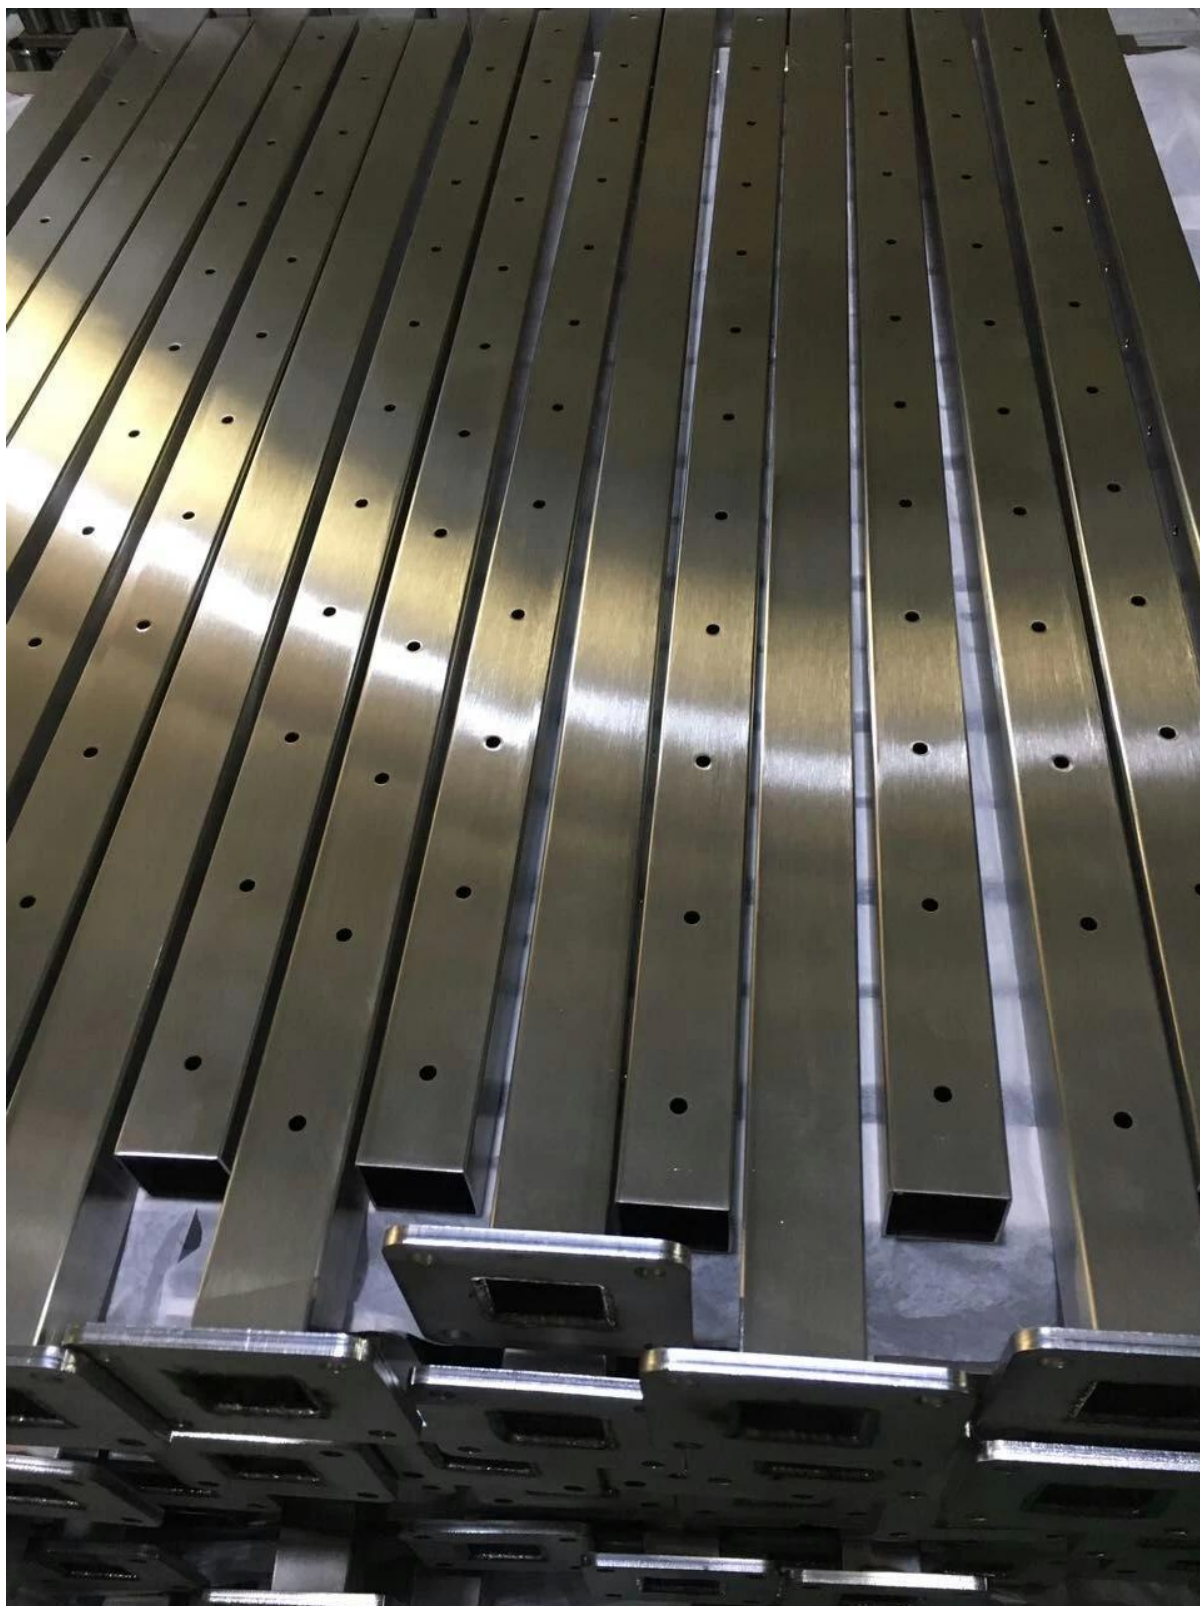

description

- Materiaal: roestvrij staal 316 (304 kwaliteit is beschikbaar)
 - Finish: gepolijst of geborsteld
 - Square post grootte: 50x50mm (klant grootte post beschikbaar), post muur 1,5mm dik (Ronde post is beschikbaar)
 - Handrail buismaat: 50x25mm
 - Standard Hoogte: 1100mm (klantenpost beschikbaar)
-
- Ready-to-install voor zowel commerciële als residentiële toepassingen
 - Oppervlakte montage en fascia montage beide beschikbaar
 - Sample is beschikbaar om de kwaliteit te controleren voordat u een bestelling plaatst
 - Voor zowel groothandel als retail
 - Meerlijke markt: Europa, Australië, Noord-Amerika

Kabel railing post details

Oppervlak montage post

Roestvrij stalen postbasisafdekking (100x100mm)

Verstelbare leuningsteunen om de 50x25mm leuningbuis te ondersteunen

Fascia gemonteerd vierkant post voor kabelrails