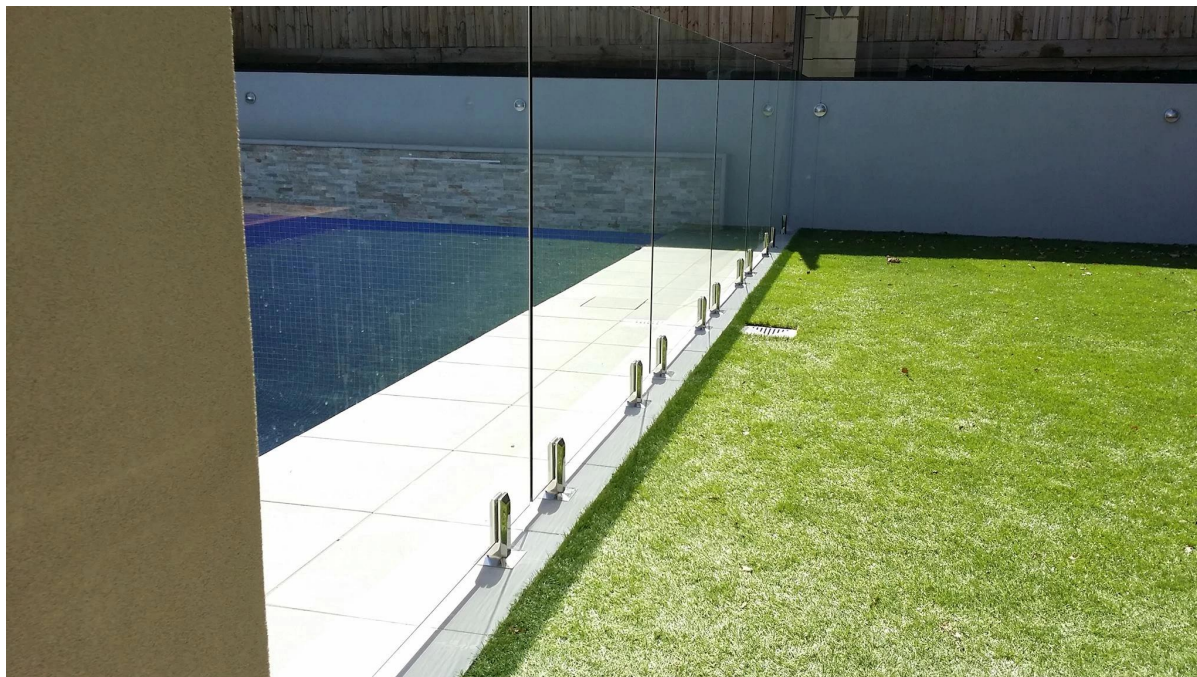

Bestel nu om te krijgen **20% discount**

FAQ

---

1. welk materiaal heb je?

SS304, SS316, SS316L, duplex 2205, ect.

2. Kunt u mij uw volledige prijslijst sturen?

Sorry, omdat de prijs betrekking heeft op veel factoren, zoals hoeveelheid, materiaaltype, oppervlaktebehandeling, enzovoort, bieden we u een exacte offerte nadat we uw gedetailleerde vereisten hebben bevestigd.