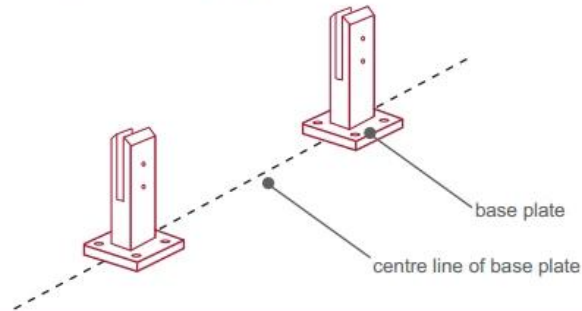

China leverancier [Glazen balustrade](#) voor zwembadhek / balkon / dekleuning

Productomschrijving

Product Mame	China leverancier glazen balustrade spon voor zwembad hek / balkon / dek leuning
Materiaal	Duplex 2205
Af hebben	Spiegel gepolijst / satijn geborsteld
Voor Glass Thickness	8-13 mm (GEEN gat vereist in glas)
Hoogte	168mm
Vierkante basismaat	100x100mm
Montage	Opbouw van vloer / vloer
Fabricage methode	stempelen
Details over de verpakking	1) Een stuk in een zak met bellen, vervolgens in een witte doos 2) 12 stuks in karton van 365x330x230mm 3) Verpakking als eisen van klanten
Toepassing	Pool hek / balkon / dek / trap leuning
Fabrieksinspectie	Beschikbaar
Sruim	Beschikbaar
MOQ	Een stukje. U kunt vanaf uw taak bestellen eis.
OEM & ODM Service	Beschikbaar

Glazen balustrade Destails

1) Technische tekening van de glazen spantuit

2) Foto's van de glazen reling

3) Installatiehandleiding voor spigot

fixing method: base plate spigots

Mark out the centre line of proposed glass fence with a chalk line. Determine clamp location based on a sheet size (recommendation on pages 1 & 2). Use base plate as a template to mark out the hole positions and drill holes to suit.

Note: Do not exceed 100mm gaps between glass panels. Optimum gap is 40mm to 60mm

Now the base plated spigots can be fitted to the floor and plumbed via shims (not supplied) under the base plates. Be sure to tighten firmly as the smallest of movement at the base plate will result in noticeable movement at the bottom of the glass fence.

Tip: By setting the two outer spigots of your total span, a string line can be run in the 'throat' of the spigots, giving correct height for all spigots in between

Note: Do not exceed 100mm gap from the fixing surface to the bottom of the glass