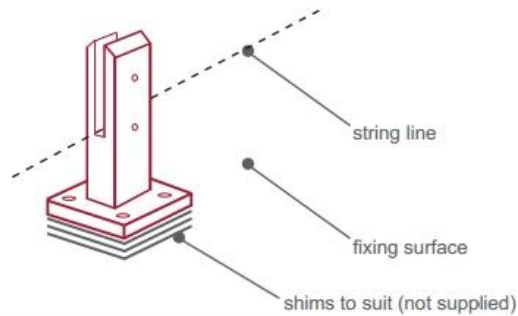

China leverancier [Glazen balustrade](#) voor zwembadhek / balkon / dekleuning

Productomschrijving

Product Mame	China leverancier glazen balustrade spon voor zwembad hek / balkon / dek leuning
Materiaal	Duplex 2205
Af hebben	Spiegel gepolijst / satijn geborsteld
Voor Glass Thickness	8-13 mm (GEEN gat vereist in glas)
Hoogte	168mm
Vierkante basismaat	100x100mm
Montage	Opbouw van vloer / vloer
Fabricage methode	stempelen
Details over de verpakking	1) Een stuk in een zak met bellen, vervolgens in een witte doos 2) 12 stuks in karton van 365x330x230mm 3) Verpakking als eisen van klanten
Toepassing	Pool hek / balkon / dek / trap leuning
Fabrieksinspectie	Beschikbaar
Sruim	Beschikbaar
MOQ	Een stukje. U kunt vanaf uw taak bestellen eis.
OEM & ODM Service	Beschikbaar

Glazen balustrade Destails

1) Technische tekening van de glazen spantuit

2) Foto's van de glazen reling

3) Installatiehandleiding voor spigot

fixing method: base plate spigots

Mark out the centre line of proposed glass fence with a chalk line. Determine clamp location based on a sheet size (recommendation on pages 1 & 2). Use base plate as a template to mark out the hole positions and drill holes to suit.

Note: Do not exceed 100mm gaps between glass panels. Optimum gap is 40mm to 60mm

Now the base plated spigots can be fitted to the floor and plumbed via shims (not supplied) under the base plates. Be sure to tighten firmly as the smallest of movement at the base plate will result in noticeable movement at the bottom of the glass fence.

Tip: By setting the two outer spigots of your total span, a string line can be run in the 'throat' of the spigots, giving correct height for all spigots in between

Note: Do not exceed 100mm gap from the fixing surface to the bottom of the glass