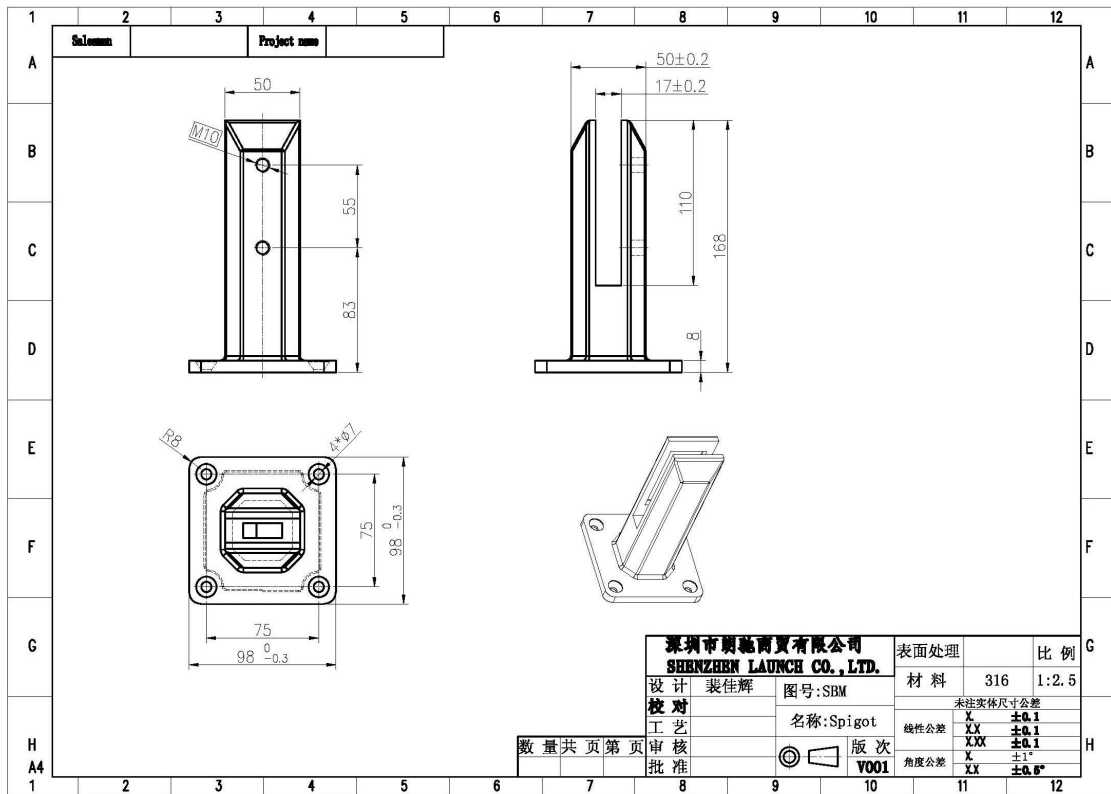

China leverancier [Glazen balustrade](#) voor zwembadhek / balkon / dekleuning

Productomschrijving

Product Mame	China leverancier glazen balustrade spon voor zwembad hek / balkon / dek leuning
Materiaal	Duplex 2205
Af hebben	Spiegel gepolijst / satijn geborsteld
Voor Glass Thickness	8-13 mm (GEEN gat vereist in glas)
Hoogte	168mm
Vierkante basismaat	100x100mm
Montage	Opbouw van vloer / vloer
Fabricage methode	stempelen
Details over de verpakking	1) Een stuk in een zak met bellen, vervolgens in een witte doos 2) 12 stuks in karton van 365x330x230mm 3) Verpakking als eisen van klanten
Toepassing	Pool hek / balkon / dek / trap leuning
Fabrieksinspectie	Beschikbaar
Sruim	Beschikbaar
MOQ	Een stukje. U kunt vanaf uw taak bestellen eis.
OEM & ODM Service	Beschikbaar

Glazen balustrade Destails

1) Technische tekening van de glazen spantuit

2) Foto's van de glazen reling

3) Installatiehandleiding voor spigot

fixing method: base plate spigots

Mark out the centre line of proposed glass fence with a chalk line. Determine clamp location based on a sheet size (recommendation on pages 1 & 2). Use base plate as a template to mark out the hole positions and drill holes to suit.

Tip: By setting the two outer spigots of your total span, a string line can be run in the 'throat' of the spigots, giving correct height for all spigots in between

Note: Do not exceed 100mm gap from the fixing surface to the bottom of the glass