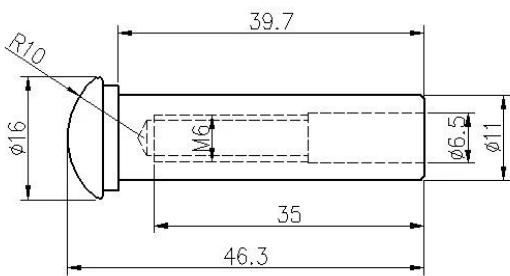

## China hardware roestvrij staal kabel tensor, roestvrij stalen kabel railing T807

T807 roestvrij staal **Kabelrailsensor** is onze **nieuwe uitgave**. Het is ontworpen om te passen **1/8 "(3mm) kabel touw**. Het ontwerp is eenvoudig, maar minder duur en sterk. Zowel SS304 als SS316 materiaal is beschikbaar voor zowel binnen als buiten gebruik. Deze kabel tensor wordt voornamelijk gebruikt voor het trappen-, balkon- en outstepontwerp.  
1.Product show:

**T807 A**

**Dimensie:**

**Project show:**

**Welkom om ons te contacteren voor meer informatie:**

**KEBIL** 科比奥® SHENZHEN LAUNCH CO.LTD  
LAUNCH INTERNATIONAL LIMITED

**Eve Chow**

Sales representative

M : +86 159 0733 4556