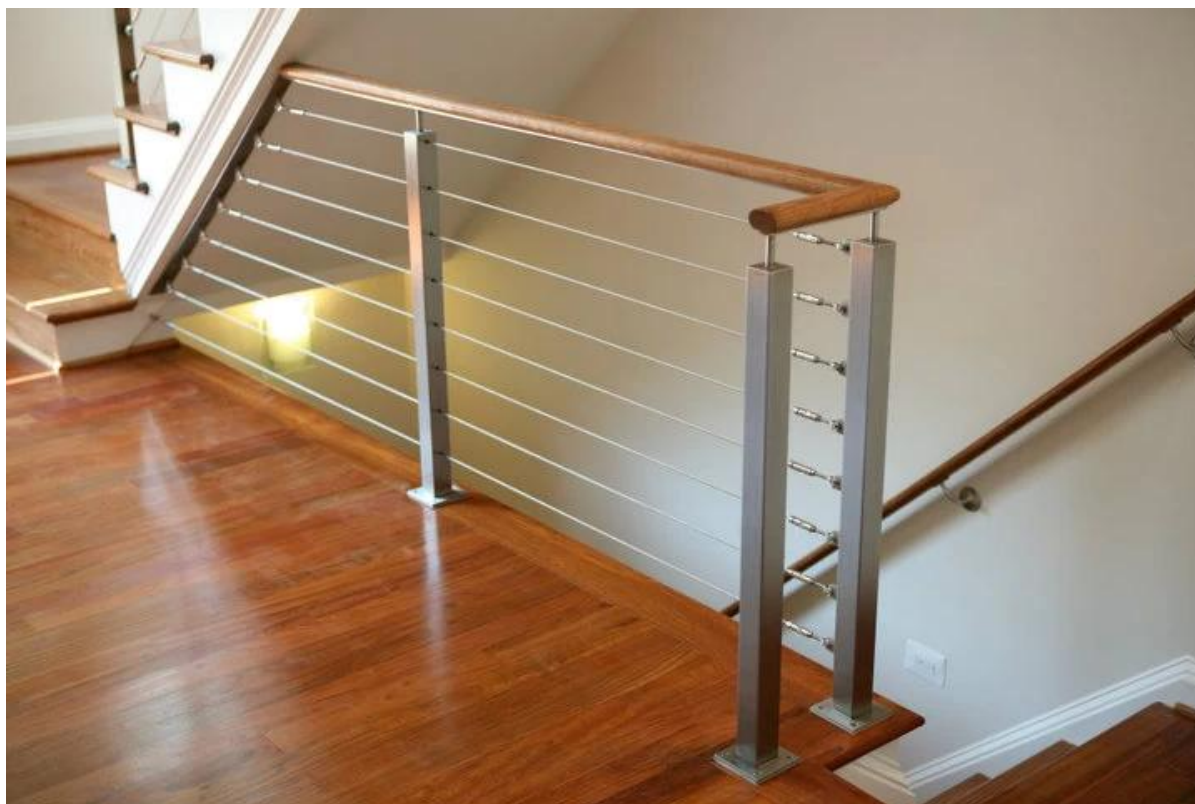

Welkom om ons te contacteren voor meer informatie:

KEBIL 科比奥® SHENZHEN LAUNCH CO.LTD
LAUNCH INTERNATIONAL LIMITED

Eve Chow

Sales representative

M : +86 159 0733 4556

T : +86 755 8603 7559

E : sales03@launch-china.cn

A : B5-5003, Yilida Bldg, Nanshan District, Shenzhen

MB / Whatsapp: +8615907334556

E-mail: sales03@launch-china.cn.