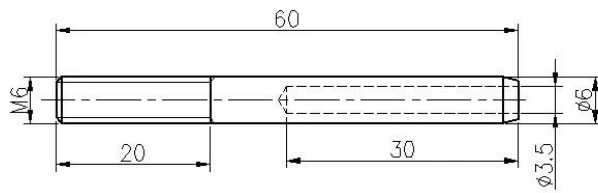

## China hardware roestvrij staal kabel tensor, roestvrij stalen kabel railing T807

T807 roestvrij staal **Kabelrailsensor** is onze **nieuwe uitgave**. Het is ontworpen om te passen **1/8 "(3mm) kabel touw**. Het ontwerp is eenvoudig, maar minder duur en sterk. Zowel SS304 als SS316 materiaal is beschikbaar voor zowel binnen als buiten gebruik. Deze kabel tensor wordt voornamelijk gebruikt voor het trappen-, balkon- en outstepontwerp.  
1.Product show:

**T807 A**

**Dimensie:**

**Project show:**

**Welkom om ons te contacteren voor meer informatie:**

**KEBIL** 科比奥® SHENZHEN LAUNCH CO.LTD  
LAUNCH INTERNATIONAL LIMITED

**Eve Chow**

Sales representative

M : +86 159 0733 4556