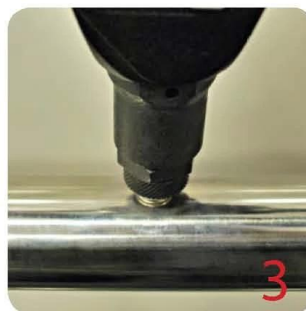

Description

- Materiaal: roestvrij staal 316 (roestvrij staal 304 is leverbaar)
- Voor 10-12 mm glas, Gebruik monolithisch gehard glas
- Voor gebruik met balustrade ronde post Diameter 50.8mm (Post kan staal en hout zijn)
- Pakket is inbegrepen

Achteraanzicht

Zijaanzicht

Projectfoto's
Geborstelde afwerking

Gepolijst afwerking

Installatie gids

Glass Clamp Installation Guide

1
Mark and centre punch desired location of blind rivet nut location.

2
Drill centre punched hole in tube to suit blind rivet nut.

3
Insert blind rivet nut into tube and fasten with blind rivet tool.

4
Check installed blind rivet nut is secure and ready for install.

5
Align half glass clamp with blind rivet nut inline position. Screw in button head cap screw into thread and tighten with hex key.