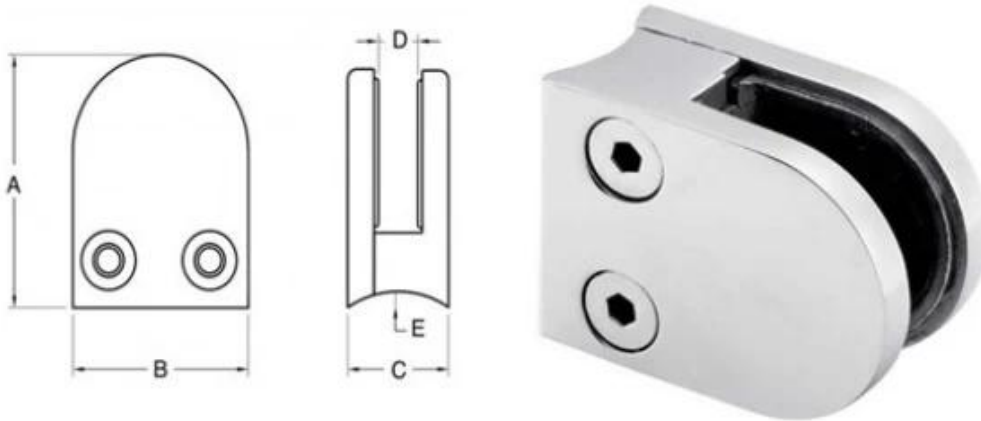

Description

- Materiaal: roestvrij staal 316 (roestvrij staal 304 is leverbaar)
- Voor 10-12 mm glas, Gebruik monolithisch gehard glas
- Voor gebruik met balustrade ronde post Diameter 50.8mm (Post kan staal en hout zijn)
- Pakket is inbegrepen

Glas klem **G105R** grootte

Item No.	A	B	C	D	E
G103R	52	40	22	8	R-21.5
G104R	52	40	26	12	R-21.5
 G105R	58	45	28	14	R-25.4
For 10-12mm glass					

Glazen klem G105R Details

Glas klem met pakking (Elke klem met 2 stuks pakingen)

Achteraanzicht

Zijaanzicht

Projectfoto's
Geborstelde afwerking

Gepolijst afwerking

Installatie gids

Glass Clamp Installation Guide

1
Mark and centre punch desired location of blind rivet nut location.

2
Drill centre punched hole in tube to suit blind rivet nut.

3
Insert blind rivet nut into tube and fasten with blind rivet tool.

4
Check installed blind rivet nut is secure and ready for install.

5
Align half glass clamp with blind rivet nut inline position. Screw in button head cap screw into thread and tighten with hex key.