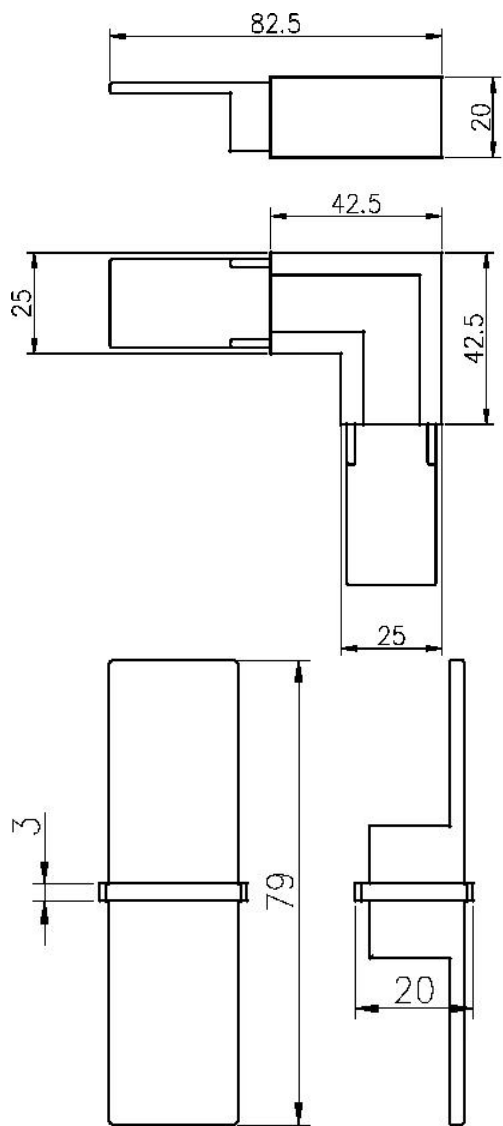

Reling design glazen leuning

Materia	Satinless staal
Afwerking	Spiegel / satijn
Dimensie	Dia 25,4 mm, groove 14 * 14 mm, 5,8 meter per lengte (rond)
	25 * 20mm, groove 14 * 14 mm, 5,8 meter per lengte (vierkant)
Monster	availbale
MOQ	1 stuk (5.8m lengte / pc)
Betaling	T / T, L / C, West Union, Paypal
Oorsprong	Shenzhen

www.launch-china.cn

Tekening

25*20 tube

MSQCW

MSQC90

project foto's

Factory & Pakket

shop1384534544479.1688.com