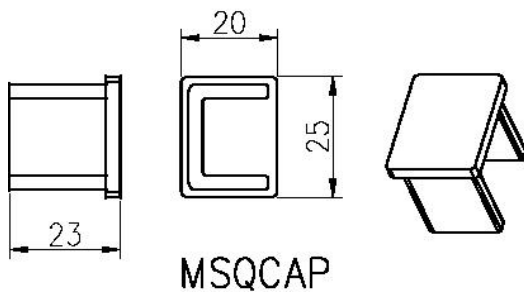

Reling design glazen leuning

Materia	Satinless staal
Afwerking	Spiegel / satijn
Dimensie	Dia 25,4 mm, groove 14 * 14 mm, 5,8 meter per lengte (rond)
	25 * 20mm, groove 14 * 14 mm, 5,8 meter per lengte (vierkant)
Monster	availbale
MOQ	1 stuk (5.8m lengte / pc)
Betaling	T / T, L / C, West Union, Paypal
Oorsprong	Shenzhen

product foto

Round top rail montage

ISO
9001:2008
REGISTERED

Shenzhen Launch Co.,Ltd

www.launch-china.cn

Vierkant top rail montage

ISO
9001:2008
REGISTERED

Shenzhen Launch Co.,Ltd

www.launch-china.cn

Tekening

25*20 tube

MSQCW

MSQC90

project foto's

Factory & Pakket

shop1384534544479.1688.com