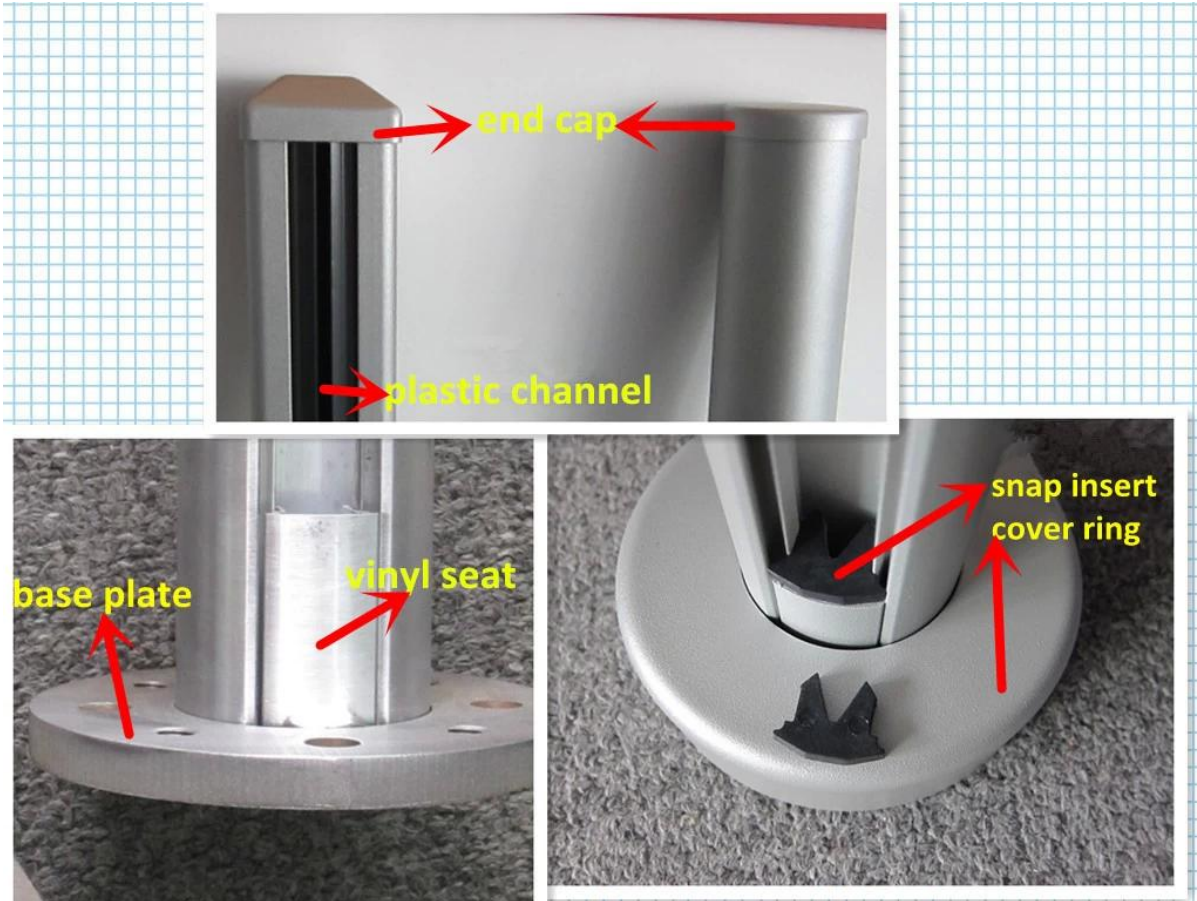

Beschrijving

Gecertificeerde ronde aluminium balustrade leuning posten voor 10-12mm gehard glas.

Foto \s	Itemnaam	Grootte	Standaardhoogte	Verpakking	Toepassing
	ronde Unidirectioneel aluminium post	diameter 50mm, 3mm dikte, of als per uw eis	hoogte 1100mm, of als per uw eis	plastic zak, karton, karton, of als per uw eis	balkon aluminium leuning, dek aluminium glas reling, zwembad aluminium hek, trap aluminium ontwerp met leuning
	ronde 2-weg 90° aluminium Verzenden				
	ronde 2-weg 135° Verzenden				
	ronde 2-weg 180° aluminium post				
	halverwege aluminium post				

Grondplaat en hulpstukken

Project

Zwarte poeder coating aluminium leuning post voor dek glazen reling

Bodemplaat aluminium leuning post voor zwembad fece

Boven het spoor vereist aluminium posten voor trap geval glazen reling