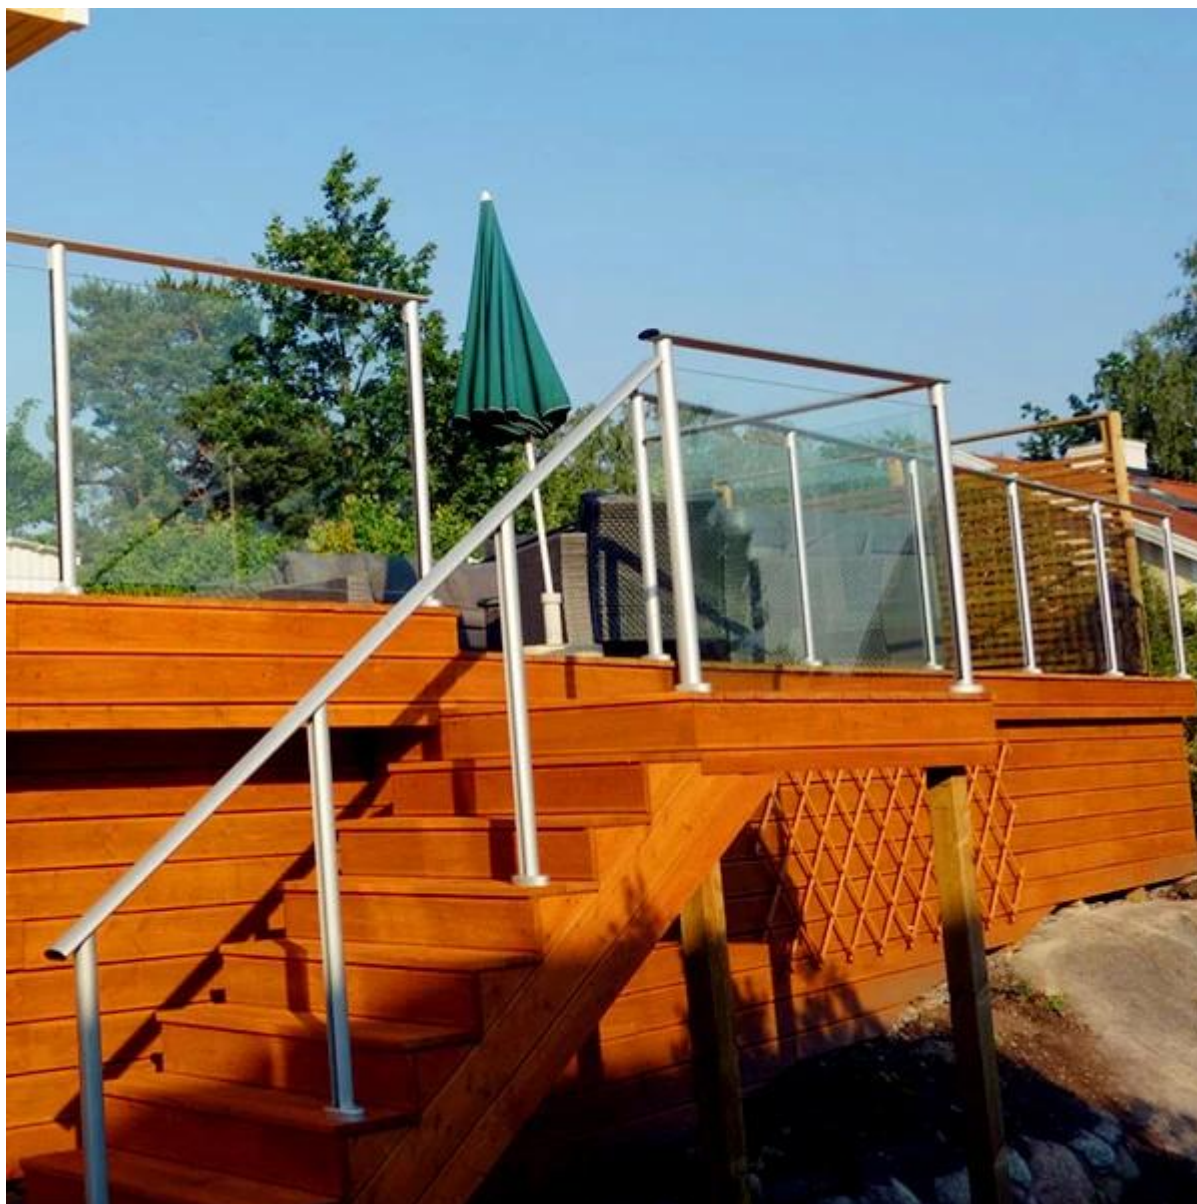

Aluminium profiel posten voor commerical departement balkon ontwerp