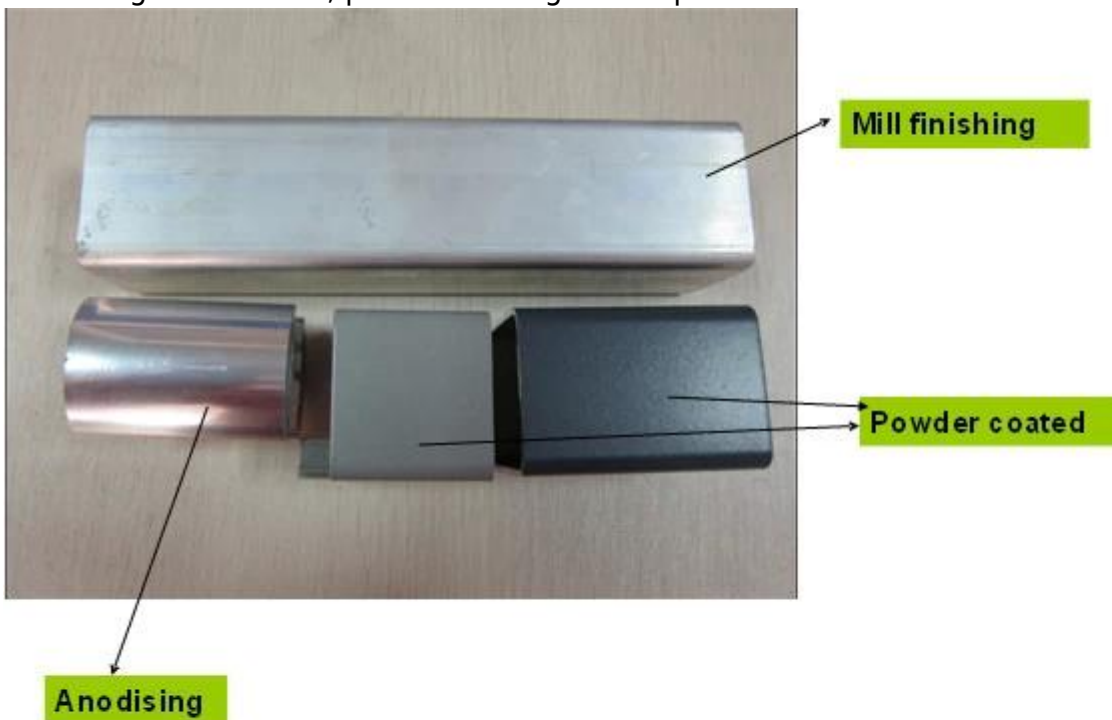

Beschrijving

Gecertificeerde ronde aluminium balustrade leuning posten voor 10-12mm gehard glas.

Foto \s	Itemnaam	Grootte	Standaardhoogte	Verpakking	Toepassing
	ronde Unidirectioneel aluminium post	diameter 50mm, 3mm dikte, of als per uw eis	hoogte 1100mm, of als per uw eis	plastic zak, karton, karton, of als per uw eis	balkon aluminium leuning, dek aluminium glas reling, zwembad aluminium hek, trap aluminium ontwerp met leuning
	ronde 2-weg 90° aluminium Verzenden				
	ronde 2-weg 135° Verzenden				
	ronde 2-weg 180° aluminium post				
	halverwege aluminium post				

--Voor zowel commercial en moderne huis aluminium leuning huisontwerp

--Voor zowel groothandel en retail (we zijn fabriek)

--Voorbeeld: altijd beschikbaar

Details

5 soorten aluminium profielen

Afwerking: anodiseren, poeder coatings of als per uw eis