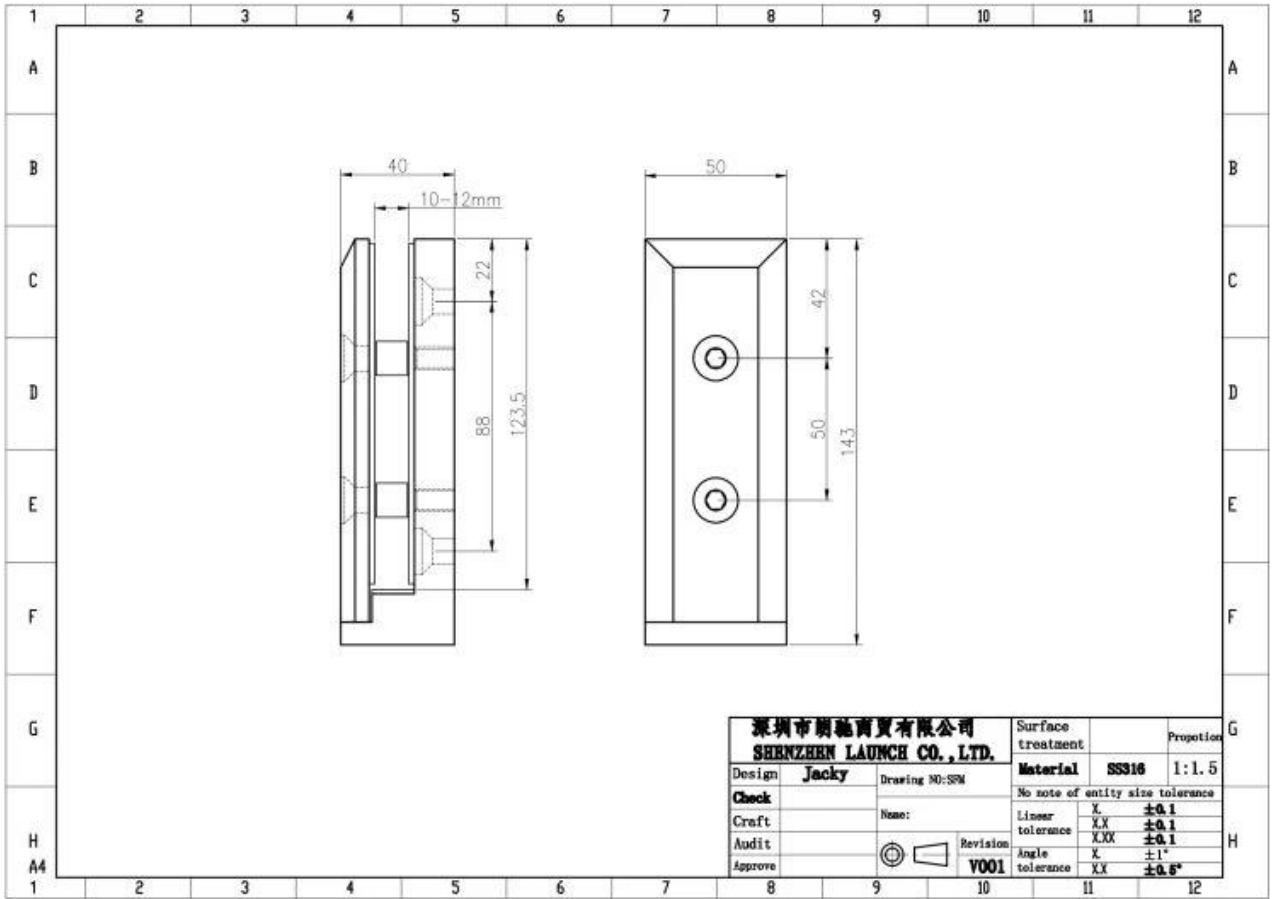

Technische tekening

Massaproductie