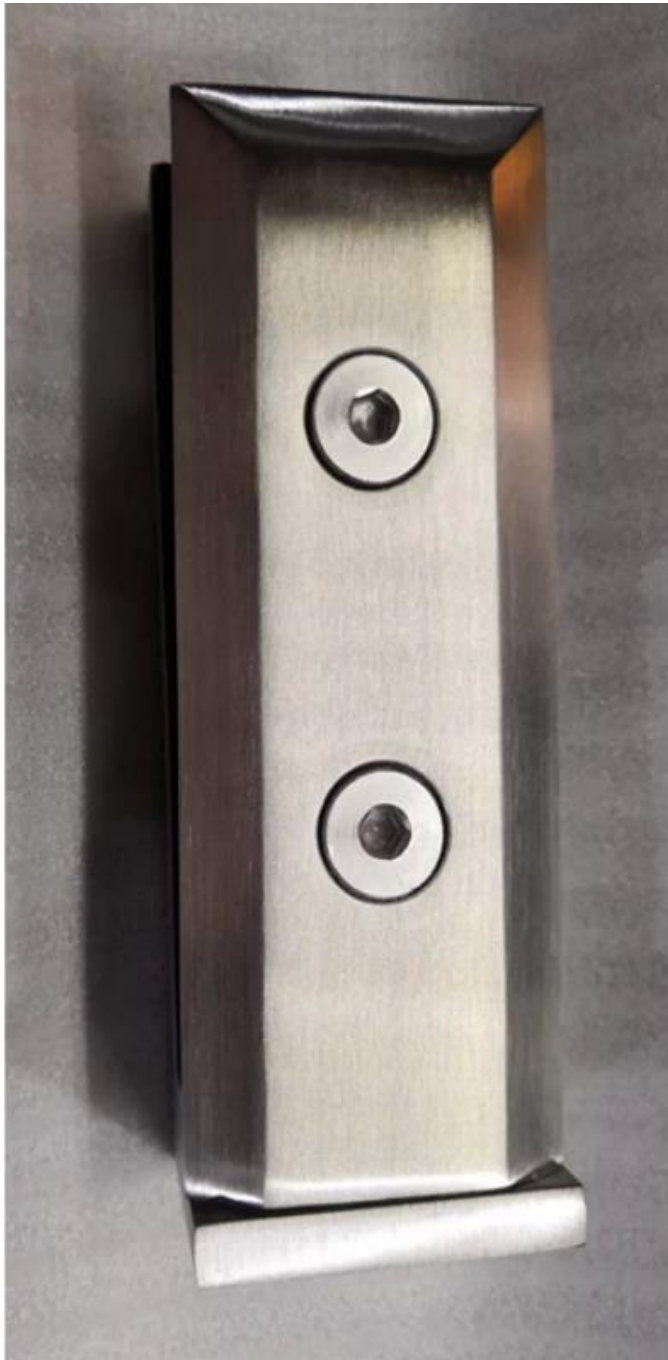

Producttonen

Degdeerntjepaneel is geboordtweegaten. Aangeboden na aansluiten met dit glasspigot.

Schroeven aansluiten met beton of hout zullen worden samen aangeboden.

Monsters zijn beschikbaar voor jouw test.

Technische tekening

Massaproductie

Toepassing foto

Normaal gebruikt voor balkon, terras, terras Framess Glass Railing

Mocht u geïnteresseerd zijn in hen, neem dan gerust contact met me op.

Frank Fang, sales02@launch-china.cn