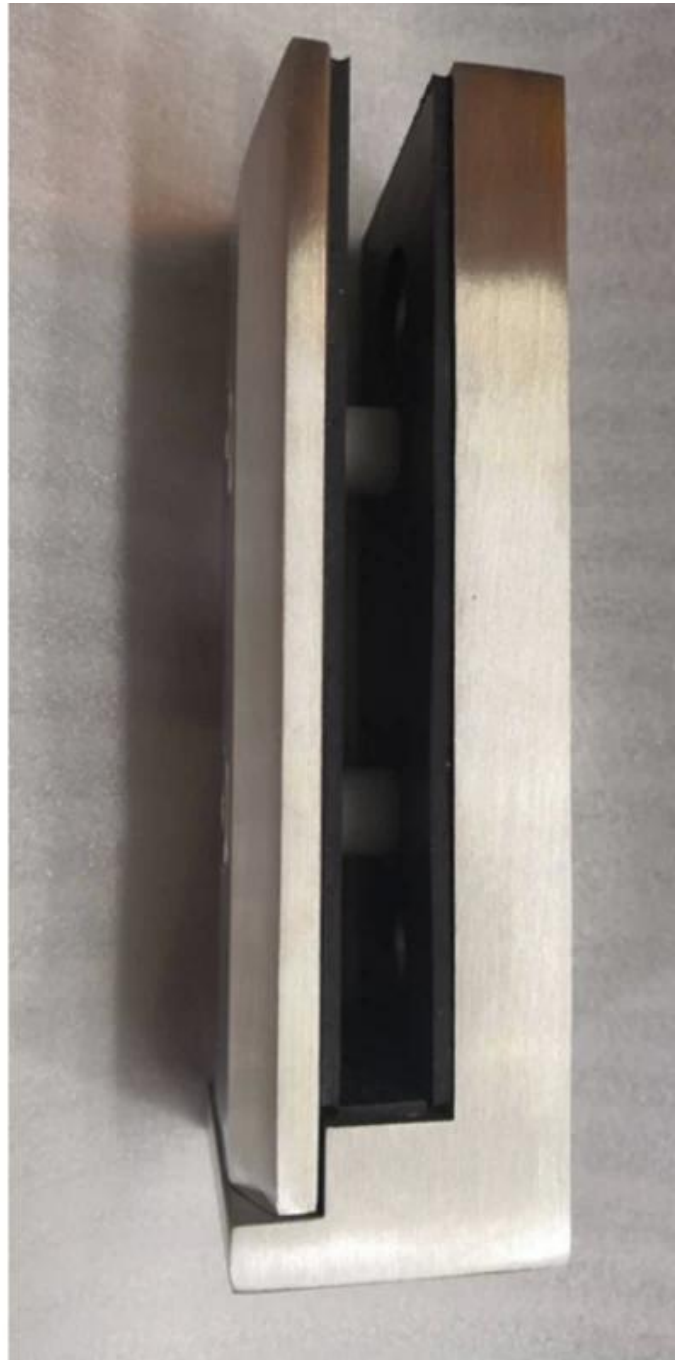

Producttonen

Degdeerntjepaneel is geboordtweegaten. Aangeboden na aansluiten met dit glasspigot.

Schroeven aansluiten met beton of hout zullen worden samen aangeboden.

Monsters zijn beschikbaar voor jouw test.

Technische tekening

Massaproductie

Toepassing foto

Normaal gebruikt voor balkon, terras, terras Framess Glass Railing

Mocht u geïnteresseerd zijn in hen, neem dan gerust contact met me op.

Frank Fang, sales02@launch-china.cn