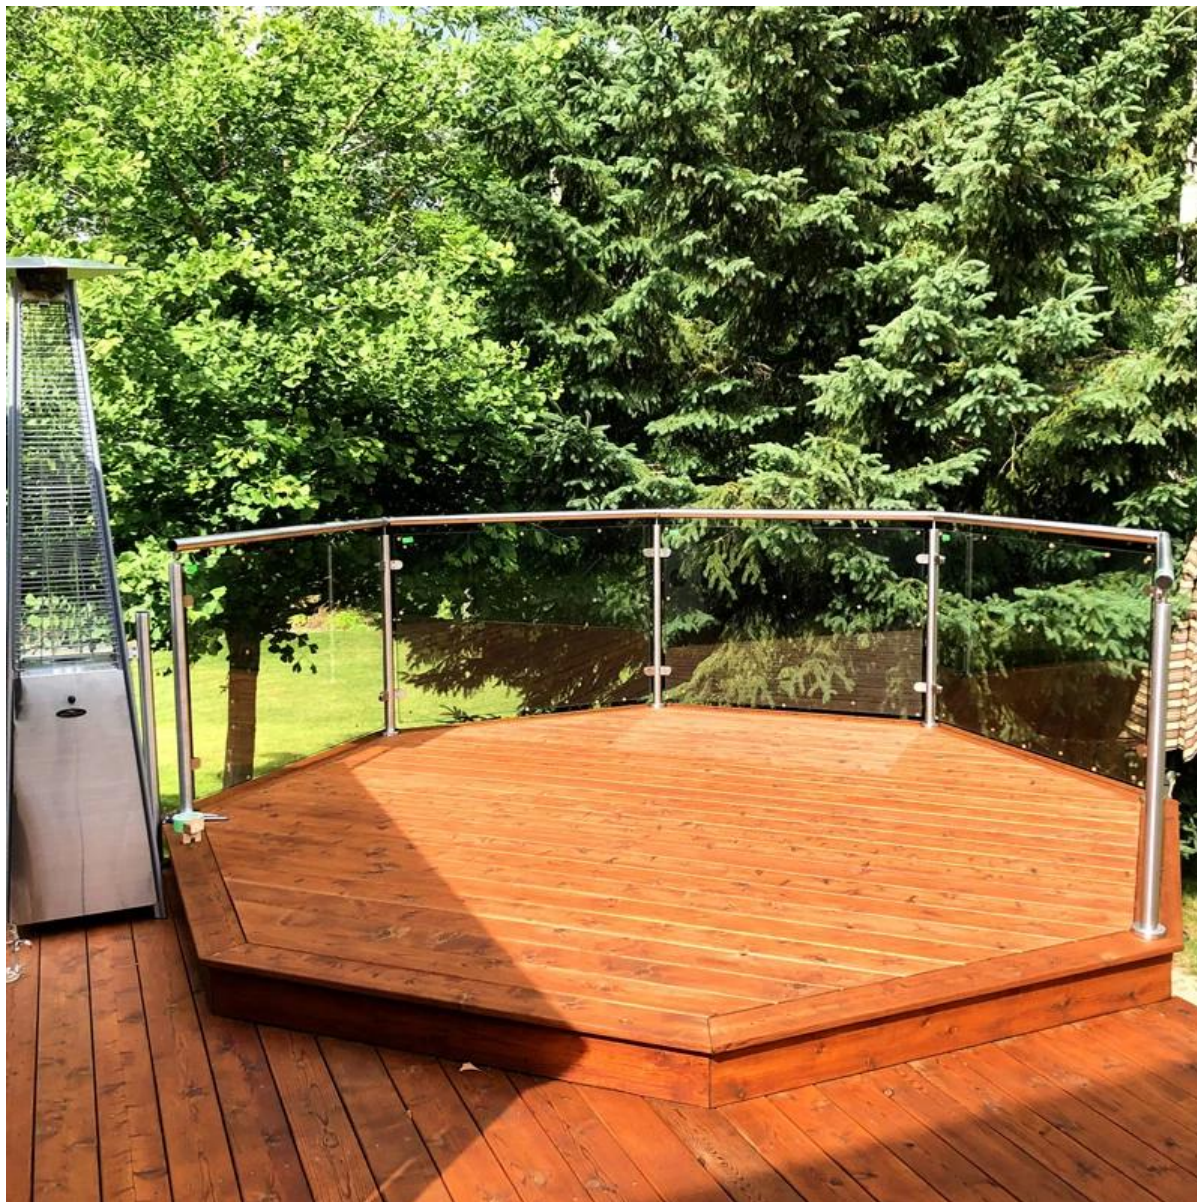

Neem nu contact met ons op om een offerte te krijgen.