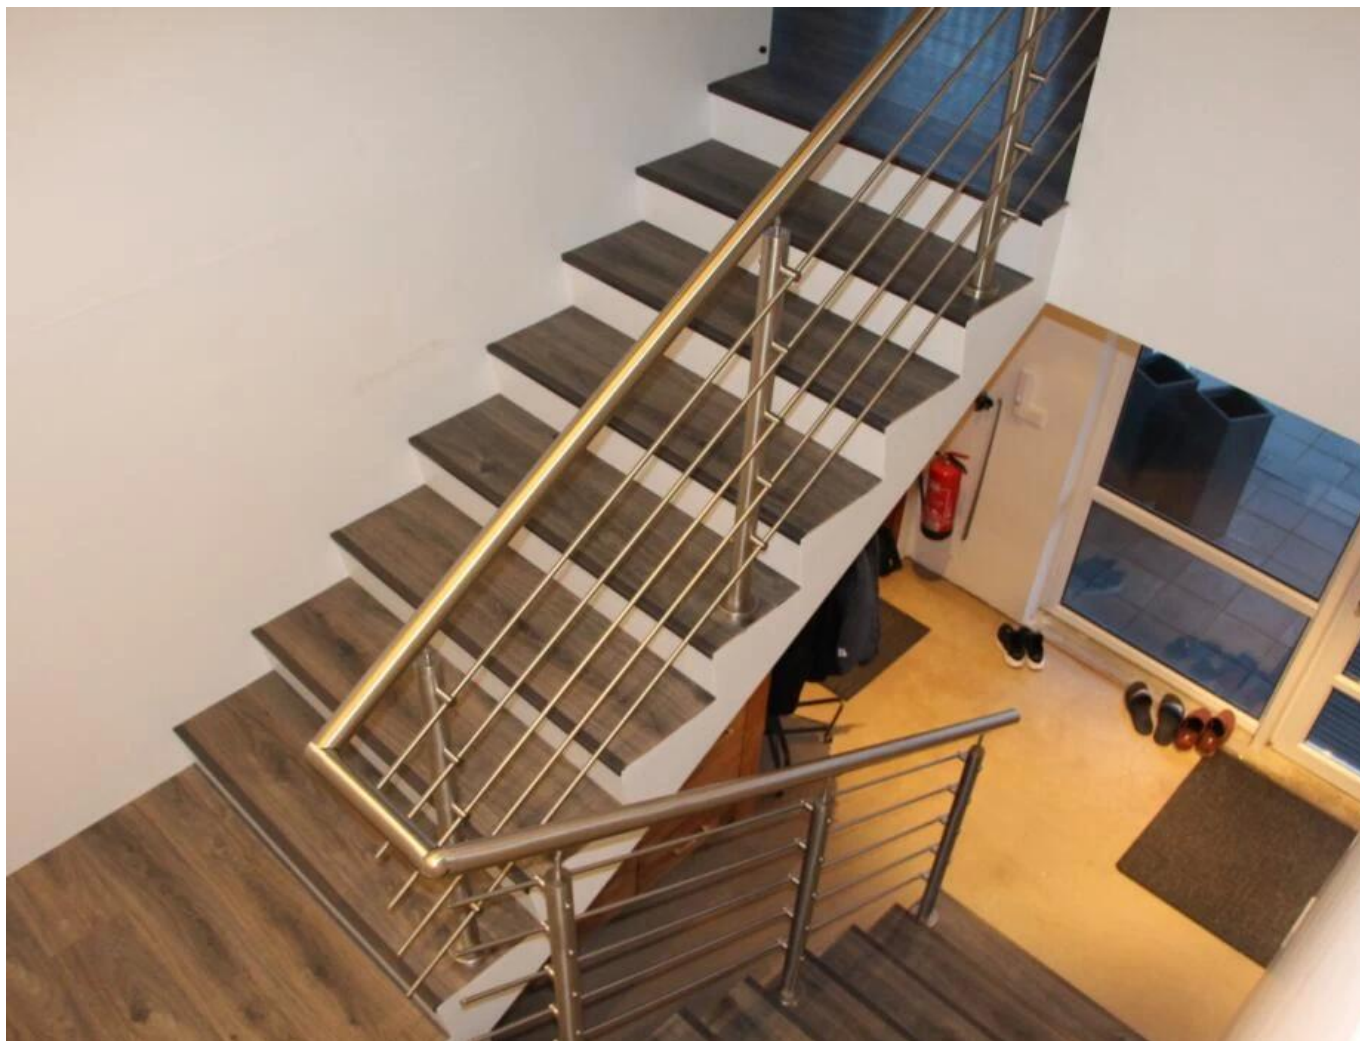

Producten tonen: