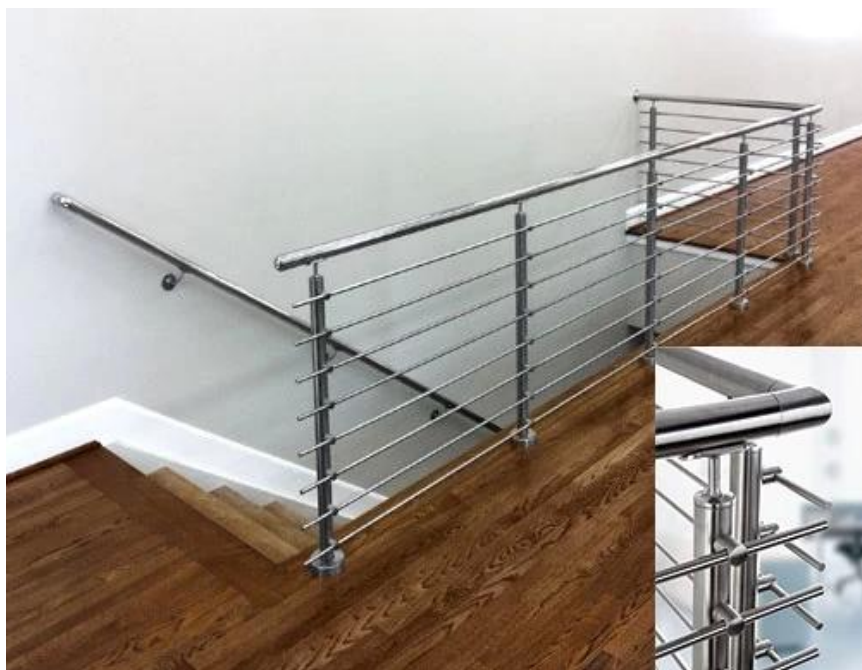

Boven- / zijkant gemonteerde dwarsbalustradepaal: