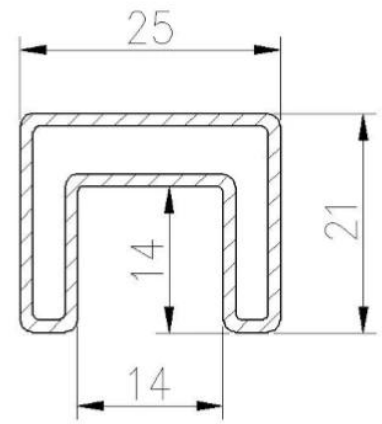

Railingsysteem	Dimensie	Verschillende materialen
• Top leuning	Slot tube leuning - Vierkant ontwerp: 21 * 25 (mm) - Rond ontwerp: diameter 25,4 mm	Massief houten leuning / roestvrijstalen leuning
• Gehard glas	10-23mm enkel / gelamineerd	Gehard glas in helder / vorst / zijdescherf / kleur
• Spigot / Standoff	H168 * W98 (mm) / diameter 38 mm / 40mm / 50mm	Roestvrij staal 316, roestvrijstalen duplex 2205
• Glasscharnier / Vergrendeling	Verschillende soorten en afmetingen	Roestvrij staal 316

## 5modellenglashek2205spiebeschikbaar

Side Mounting Design Glass Spigot

**SFM**

Vloermontage Base Plate Glass Spigot & Core Drill Glass Spigot

**SBM**

**RBM**

**SCM**

**RCM**

**SleufbuisroestvrijstaaltopLeuning en accessoires:**

**25 × 21MM, GROOVE 14 × 14MM**

Surface treatment: satin brushed / mirror polished

25\*21 tube

**Model: SQ2521**

**DIAMETER 25.4MM, GROOVE 14 × 14MM**

Surface treatment: satin brushed / mirror polished