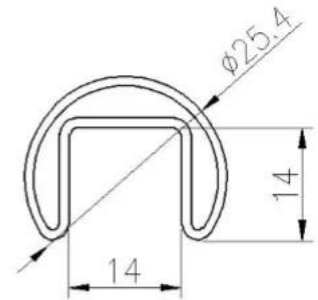

Railingsysteem	Dimensie	Verschillende materialen
• Top leuning	Slot tube leuning - Vierkant ontwerp: 21 * 25 (mm) - Rond ontwerp: diameter 25,4 mm	Massief houten leuning / roestvrijstalen leuning
• Gehard glas	10-23mm enkel / gelamineerd	Gehard glas in helder / vorst / zijdescherf / kleur
• Spigot / Standoff	H168 * W98 (mm) / diameter 38 mm / 40mm / 50mm	Roestvrij staal 316, roestvrijstalen duplex 2205
• Glasscharnier / Vergrendeling	Verschillende soorten en afmetingen	Roestvrij staal 316

**SleufbuisroestvrijstaaltopLeuning en accessoires:**

**25 × 21MM, GROOVE 14 × 14MM**

Surface treatment: satin brushed / mirror polished

25\*21 tube

**Model: SQ2521**

**DIAMETER 25.4MM, GROOVE 14 × 14MM**

Surface treatment: satin brushed / mirror polished