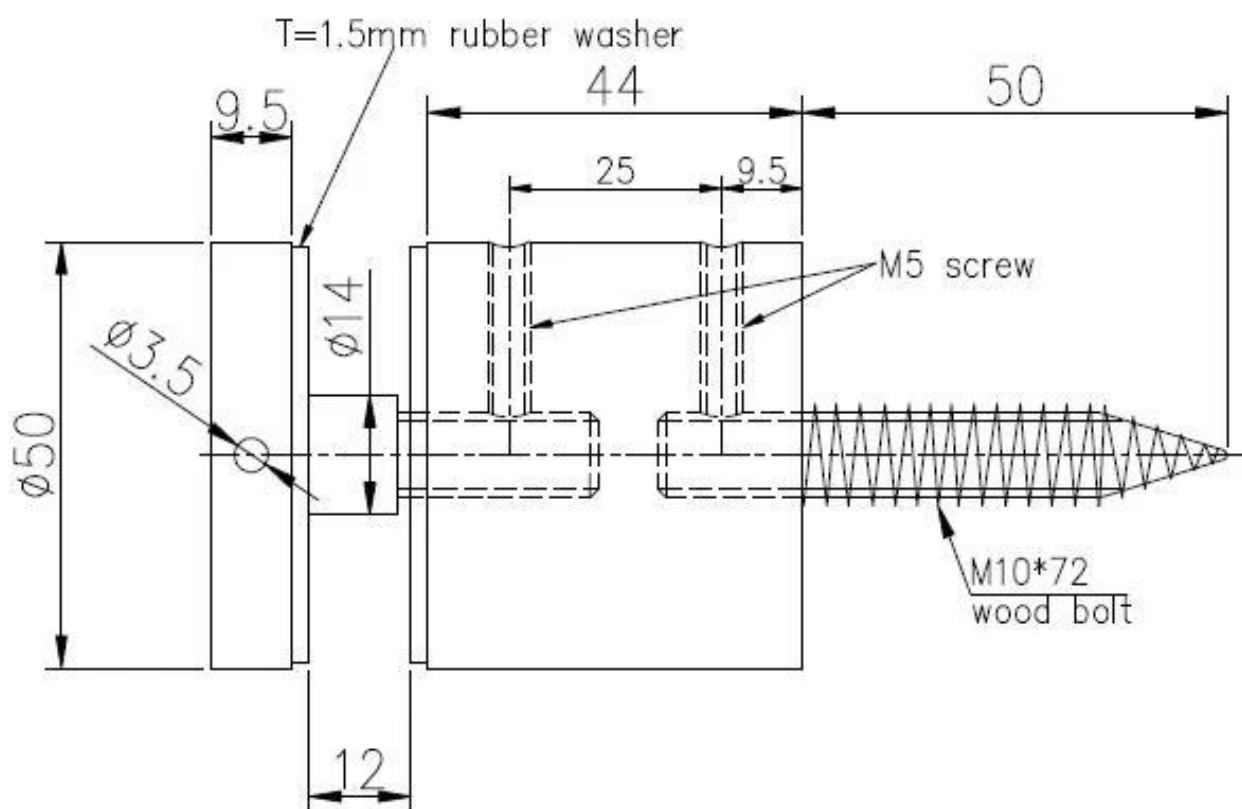

Glas Holding Standoff Glazen Zwembad Hek Standoff Railing Leuning Glas Fittingen

Specificaties:

productnaam	Glas Holding Standoff Glazen Zwembad Hek Standoff Railing Leuning Glas Fittingen
Materiaal	Roestvrij staal 304/316
Andere naam	Glazen afstandhouder, roestvrijstalen glazen afstandhouder, glazen balustrade afstandhouder
Af hebben	Spiegelend gepolijst of gesatineerd
Glazen afstandsmaat	2 "diameter met een 1-3 / 4" basis, dopdikte 3/8 "
Voor glasdikte	1/2 "en 3/4" (12 en 19 mm) gehard glas
Geboord glazen gat	Diameter 12 mm vereist in glas
Netto gewicht	910 g / stuk
Montage	wandmontage / zijmontage / zijmontage
MOQ	10 stuks
Monster	Beschikbaar
OEM & ODM service	Aanvaardbaar
Toepassing	Ontwerp van binnen- en buitentrappen, balkonleuning, frame-loze glazen reling op het dek, Juliet-balkonontwerp, zwevende trap
Fabrieksinspectie	Beschikbaar

2 "Diameter afstandhouder en basis voor montage op houten ondergrond:

2 "Diameter afstandhouderkap en basis voor montage op betonnen ondergrond:

Project foto's:

Roestvrijstalen glazen afstandhouder voor frame-loze glazen balustrade