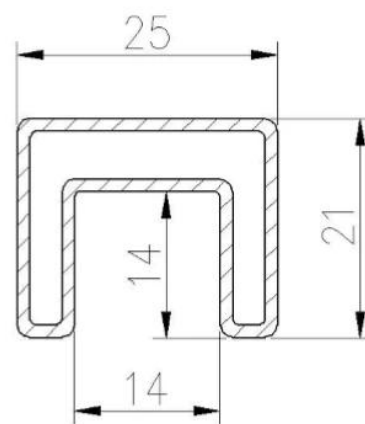

**Glazen tap Balustrade Hekmontage Vierkant & buitendek
Glazen balustrade**

Naam	Glazen tap Balustrade Hekmontage Vierkant & buitendek Glazen balustrade
Materiaal	SUS316, Ni> 10,0%
Af hebben	Spiegel / satijn
Maten	330 hoogte; 68 mm breed
Dikte glas	8-13,52 mm glas, geen boorgaten nodig
Netto gewicht	2,5 kg
Gemonteerd	aan de zijkant gemonteerd
Pak voor	Binnen of buiten

5 modellen glas hek 2205 spon beschikbaar

Zijmontage design glazen kraan

SFM

Vloermontage basisplaat glazen spie & kernboor glazen spie

Sleuf buis roestvrij staal top leuning & accessoires:

25 × 21MM, GROOVE 14 × 14MM

Surface treatment: satin brushed / mirror polished

25*21 tube

Model: SQ2521

DIAMETER 25.4MM, GROOVE 14 × 14MM

Surface treatment: satin brushed / mirror polished

Model: RD2525

Glas Scharnieren & vergrendelingen:

Glass Hinge

KEBIL 科比奥®

Glass to glass hinge

Glass to wall hinge

Glass to round post hinge

Glass Latch

KEBIL 科比奥®

Glass to glass latch 180 degree