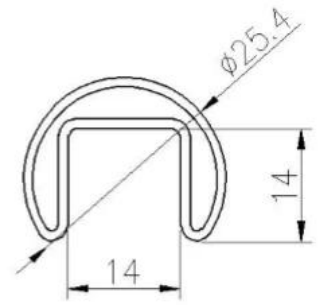

**Glazen tap Balustrade Hekmontage Vierkant & buitendek
Glazen balustrade**

Naam	Glazen tap Balustrade Hekmontage Vierkant & buitendek Glazen balustrade
Materiaal	SUS316, Ni> 10,0%
Af hebben	Spiegel / satijn
Maten	330 hoogte; 68 mm breed
Dikte glas	8-13,52 mm glas, geen boorgaten nodig
Netto gewicht	2,5 kg
Gemonteerd	aan de zijkant gemonteerd
Pak voor	Binnen of buiten

Surface treatment: satin brushed / mirror polished

25*21 tube

Model: SQ2521

DIAMETER 25.4MM, GROOVE 14 × 14MM

Surface treatment: satin brushed / mirror polished

Model: RD2525

Glas Scharnieren & vergrendelingen:

Glass Hinge

KEBIL 科比奥®

Glass to glass hinge

Glass to wall hinge

Glass to round post hinge

Glass Latch

KEBIL 科比奥®

Glass to glass latch 180 degree