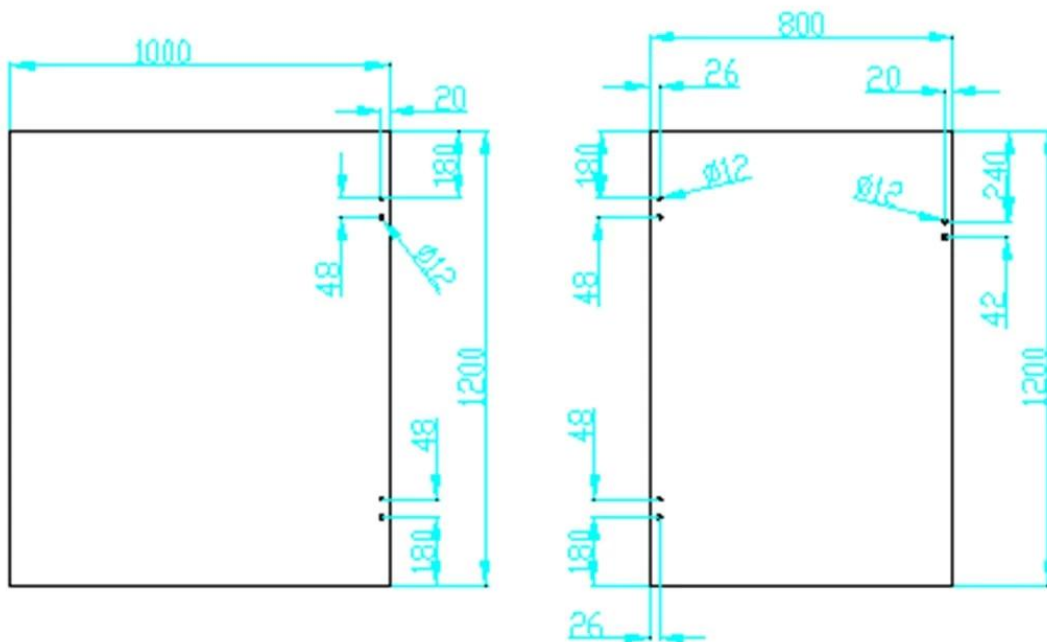

Project

Glas scharnier komt meestal overeen met [glazen kraan](#) en [glazen naamplaten](#).