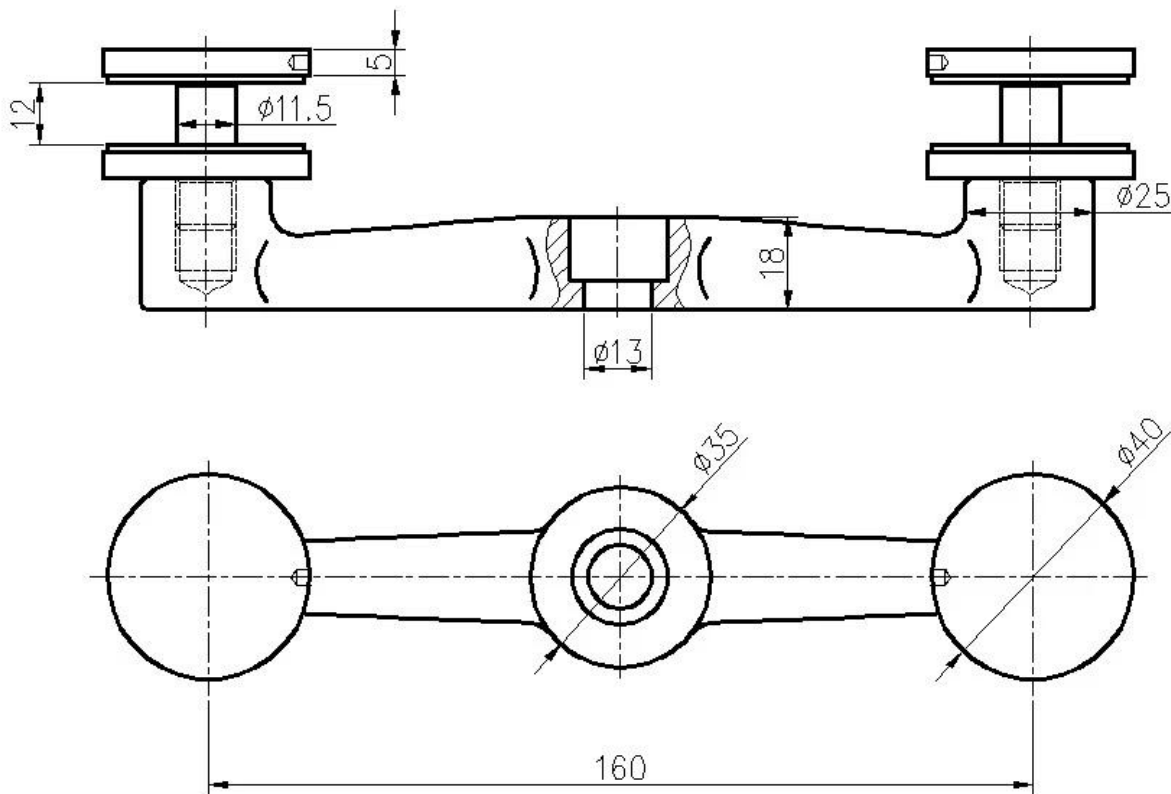

Spider Balustrade Post Modern Balkon Roestvrij Stalen Railing

1. Spider Balustrade Post Specificaties :

Materiaal: roestvrij staal 316 (304 kwaliteit is leverbaar)

Afwerking: gepolijst of geborsteld

Vierkante postgrootte: 50 x 50 x 1,5 mm wanddikte (klantgrootte post is beschikbaar)

Einde post met 1-weg spinnen pasvorm

Midden relingpost met 2-voudige spinnekoppeling

Standaard Hoogte: 1100mm (Klantpos hoogten beschikbaar)

Ontworpen voor 10-15 mm glas of volgens uw eis

Verstelbare hoeken staan uit voor een trap of balkon etc.

2. Afmetingen tekening:

3. Spin Balustrade van het Roestvrij staal Post Foto's:

4. Verpakkingen Foto's: 1pc / plastic zak, 4pcs / ctn.

Bedankt voor uw bezoek. Iedere interesse, neem vrijblijvend contact met mij op: