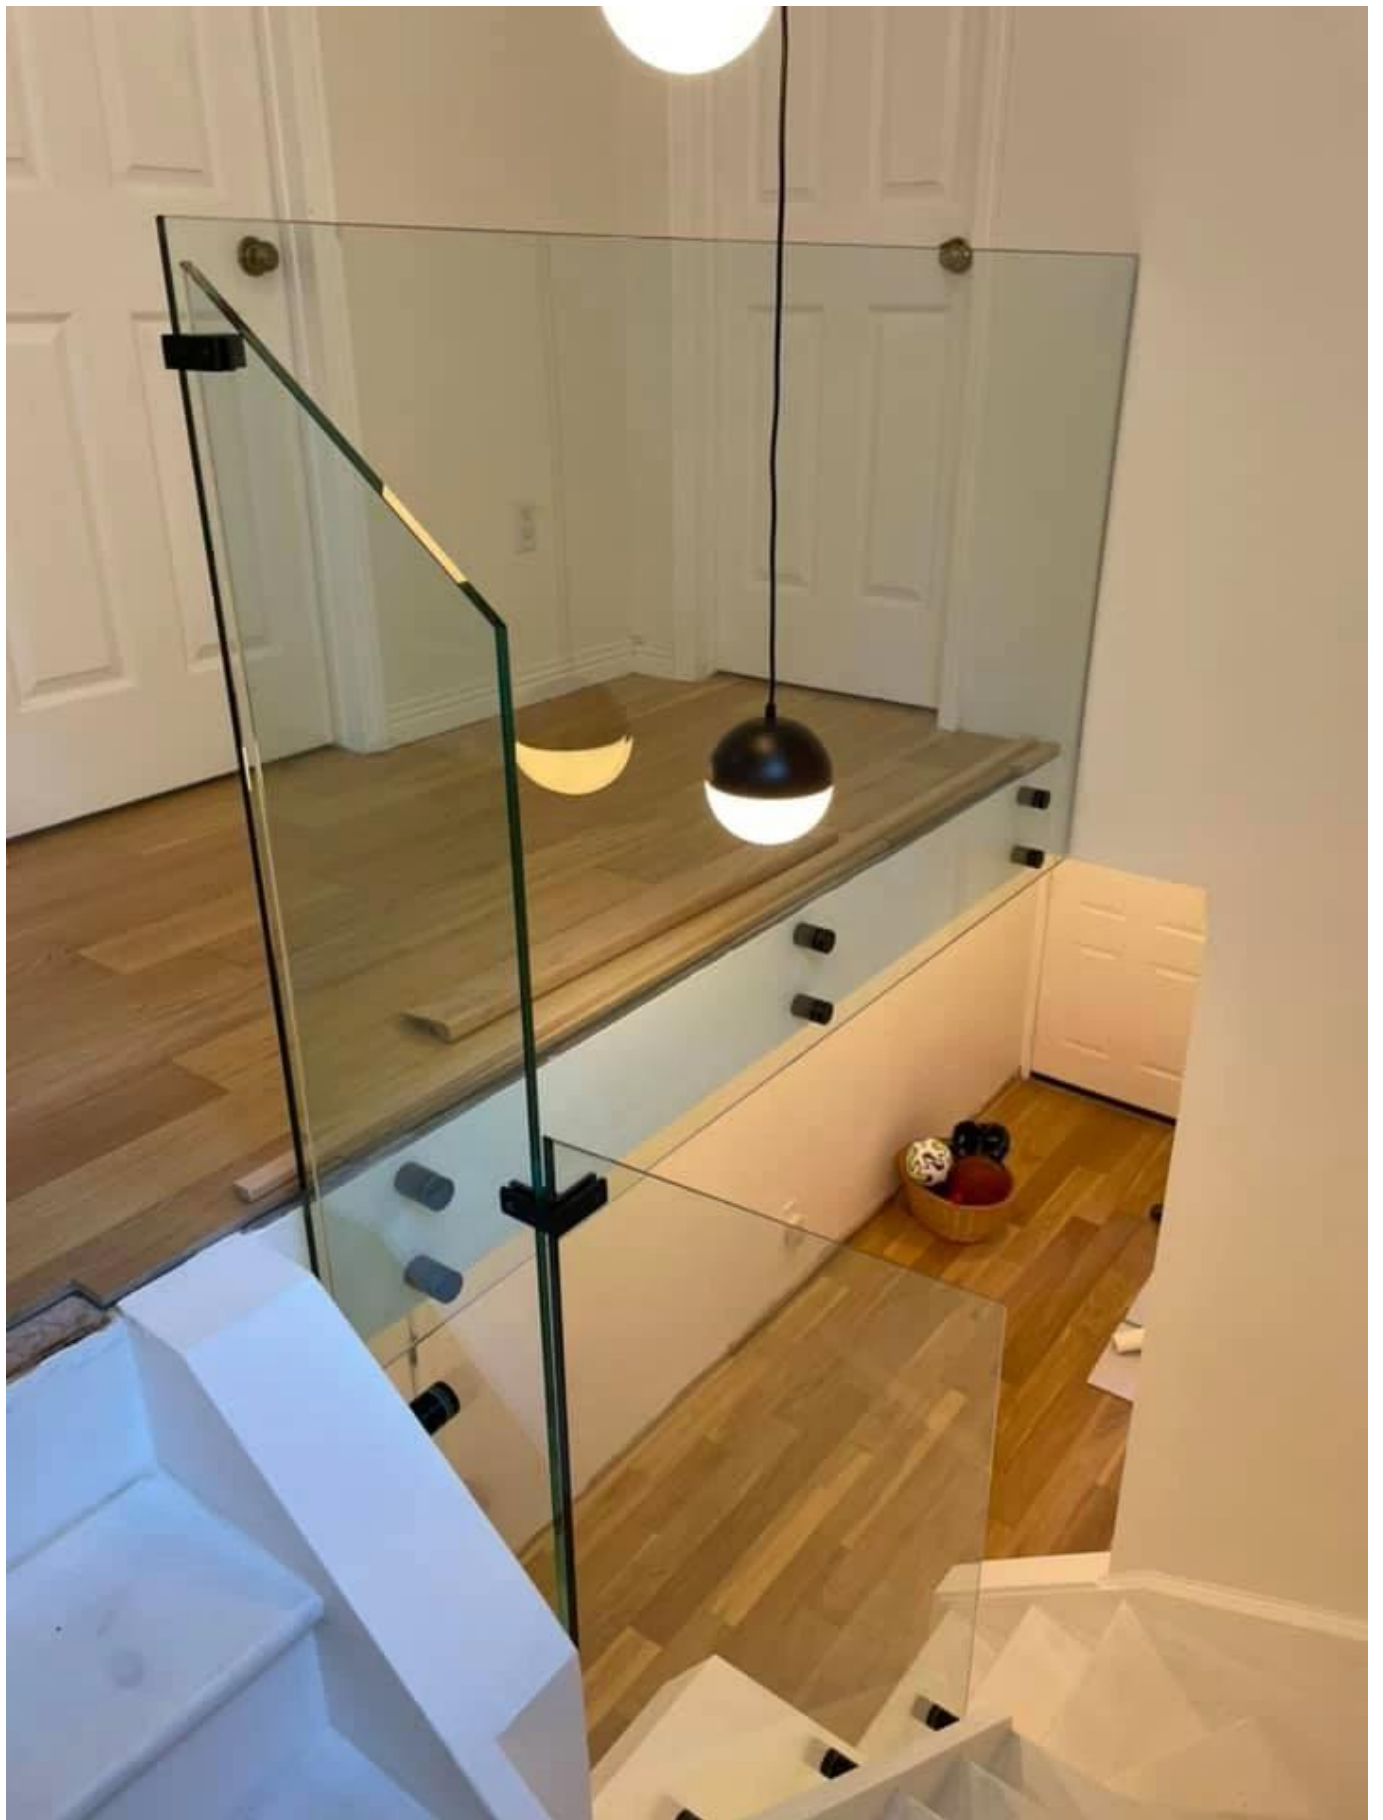

Goede kwaliteit balustrade glazen railing indoor outdoor rvs leuning glas klem standoff balkon trap balustrades

Voornaam	Goede kwaliteit balustrade glazen railing indoor outdoor rvs leuning glas klem standoff balkon trap balustrades
Modelnummer:	SF-50
Diameter	50 mm
Productief proces	CNC-bewerking
Materiaal	Roestvrij staal 304/316.
Helemaal klaar	Satijn / spiegel / zwart
Installatie	gemonteerde glazen wand
Voor diktes van glas	10-19mm
MOQ.	10 stuks per item

De Glazen reling Het is een veiligheidsbarrière die steeds populairder wordt.

Het is in de eerste plaats een beschermende leuning die haar gebruikers beschermt tegen vallen.

EEN **point-bevestiging** Glazen reling Het heeft verschillende toepassingen:

- Glazen veiligheidsbarrière voor het zwembad en de patio

- Glas balustrade balkon

- Glazen schaal hark

- Veiligheid Guardrail voor landing of loft.

In aanvulling op onze **Glazen leuning op profielen'** bereik, KEBIL biedt ook een reeks glazen leuning aangepast aan hun behoeften: Punt, bevestiging van klemfixing, bevestigingszijprofiel, ingelijst aan elke kant, berichten, enz ...