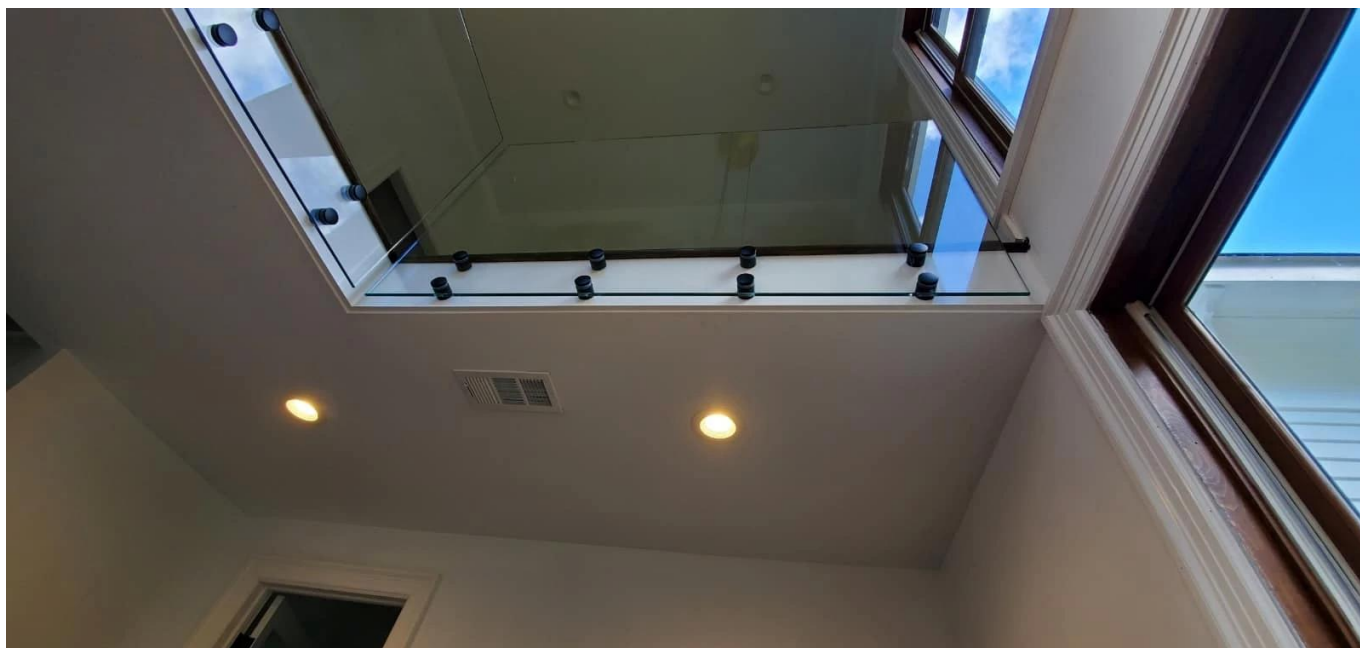

Goede kwaliteit balustrade glazen railing indoor outdoor rvs leuning glas klem standoff balkon trap balustrades

Voornaam	Goede kwaliteit balustrade glazen railing indoor outdoor rvs leuning glas klem standoff balkon trap balustrades
Modelnummer:	SF-50
Diameter	50 mm
Productief proces	CNC-bewerking
Materiaal	Roestvrij staal 304/316.
Helemaal klaar	Satijn / spiegel / zwart
Installatie	gemonteerde glazen wand
Voor diktes van glas	10-19mm
MOQ.	10 stuks per item

De Glazen reling Het is een veiligheidsbarrière die steeds populairder wordt.

Het is in de eerste plaats een beschermende leuning die haar gebruikers beschermt tegen vallen.

EEN **point-bevestiging** Glazen reling Het heeft verschillende toepassingen:

- Glazen veiligheidsbarrière voor het zwembad en de patio

- Glas balustrade balkon

- Glazen schaal hark

- Veiligheid Guardrail voor landing of loft.

In aanvulling op onze **Glazen leuning op profielen'** bereik, KEBIL biedt ook een reeks glazen leuning aangepast aan hun behoeften: Punt, bevestiging van klemfixing, bevestigingszijprofiel, ingelijst aan elke kant, berichten, enz ...