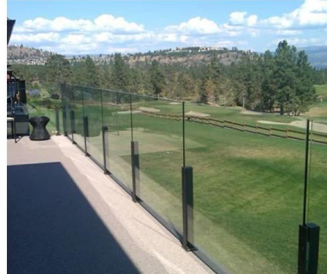

Goede kwaliteit balustrade glazen railing indoor outdoor rvs leuning glas klem standoff balkon trap balustrades

Voornaam	Goede kwaliteit balustrade glazen railing indoor outdoor rvs leuning glas klem standoff balkon trap balustrades
Modelnummer:	SF-50
Diameter	50 mm
Productief proces	CNC-bewerking
Materiaal	Roestvrij staal 304/316.
Helemaal klaar	Satijn / spiegel / zwart
Installatie	gemonteerde glazen wand
Voor diktes van glas	10-19mm
MOQ.	10 stuks per item

De Glazen reling Het is een veiligheidsbarrière die steeds populairder wordt.

Het is in de eerste plaats een beschermende leuning die haar gebruikers beschermt tegen vallen.

EEN **point-bevestiging** Glazen reling Het heeft verschillende toepassingen:

- Glazen veiligheidsbarrière voor het zwembad en de patio

- Glas balustrade balkon

- Glazen schaal hark

- Veiligheid Guardrail voor landing of loft.

In aanvulling op onze **Glazen leuning op profielen'** bereik, KEBIL biedt ook een reeks glazen leuning aangepast aan hun behoeften: Punt, bevestiging van klemfixing, bevestigingszijprofiel, ingelijst aan elke kant, berichten, enz ...