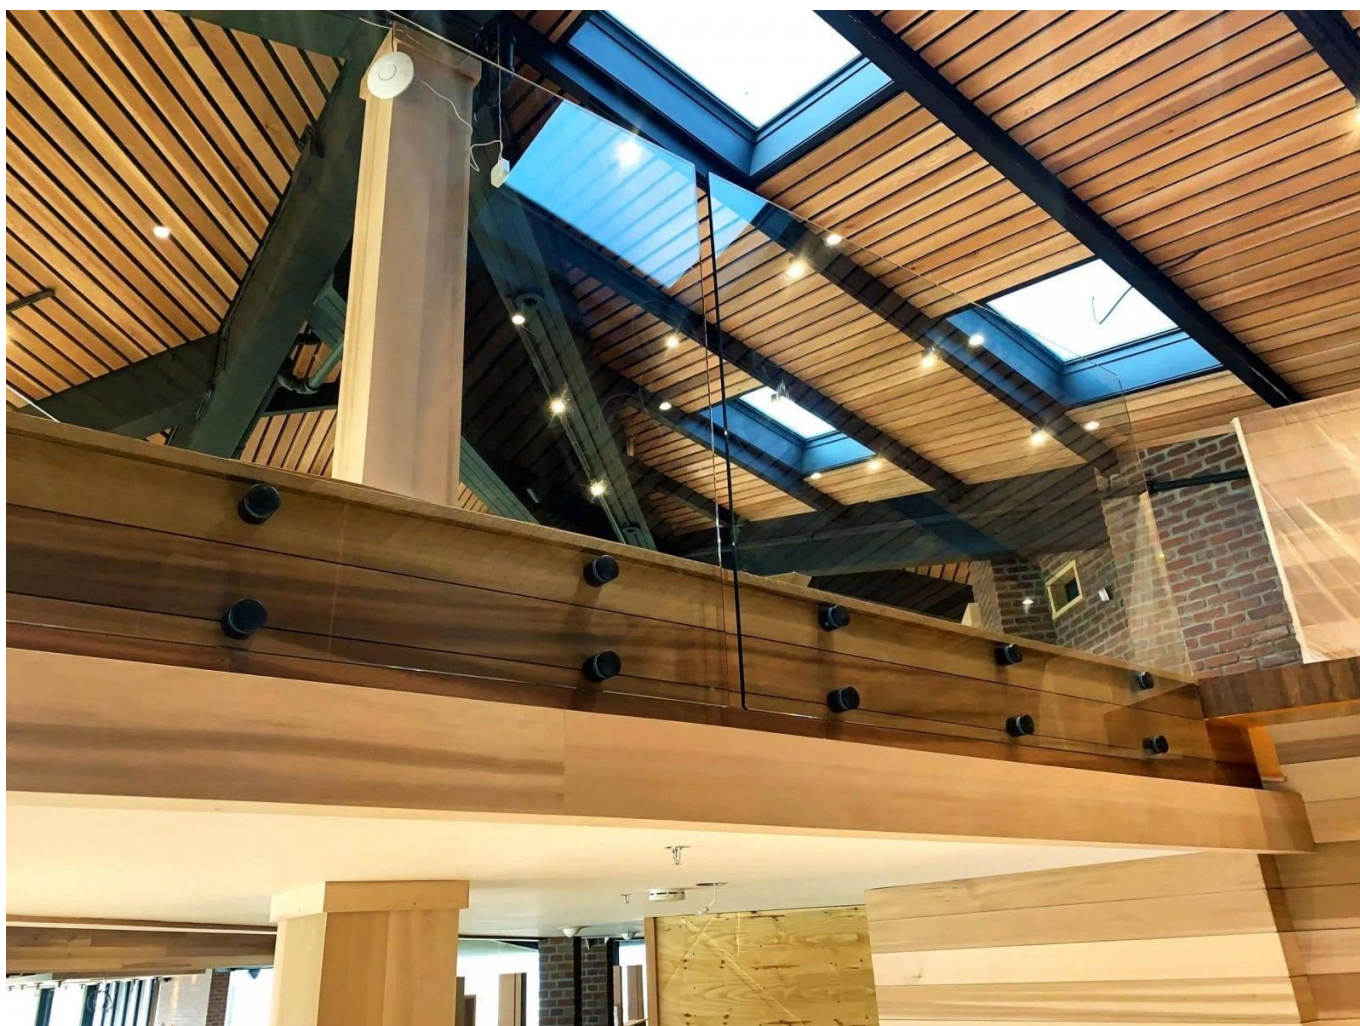

Goede kwaliteit balustrade glazen railing indoor outdoor rvs leuning glas klem standoff balkon trap balustrades

Voornaam	Goede kwaliteit balustrade glazen railing indoor outdoor rvs leuning glas klem standoff balkon trap balustrades
Modelnummer:	SF-50
Diameter	50 mm
Productief proces	CNC-bewerking
Materiaal	Roestvrij staal 304/316.
Helemaal klaar	Satijn / spiegel / zwart
Installatie	gemonteerde glazen wand
Voor diktes van glas	10-19mm
MOQ.	10 stuks per item

De Glazen reling Het is een veiligheidsbarrière die steeds populairder wordt.

Het is in de eerste plaats een beschermende leuning die haar gebruikers beschermt tegen vallen.

EEN **point-bevestiging** Glazen reling Het heeft verschillende toepassingen:

- Glazen veiligheidsbarrière voor het zwembad en de patio

- Glas balustrade balkon

- Glazen schaal hark

- Veiligheid Guardrail voor landing of loft.

In aanvulling op onze **Glazen leuning op profielen'** bereik, KEBIL biedt ook een reeks glazen leuning aangepast aan hun behoeften: Punt, bevestiging van klemfixing, bevestigingszijprofiel, ingelijst aan elke kant, berichten, enz ...