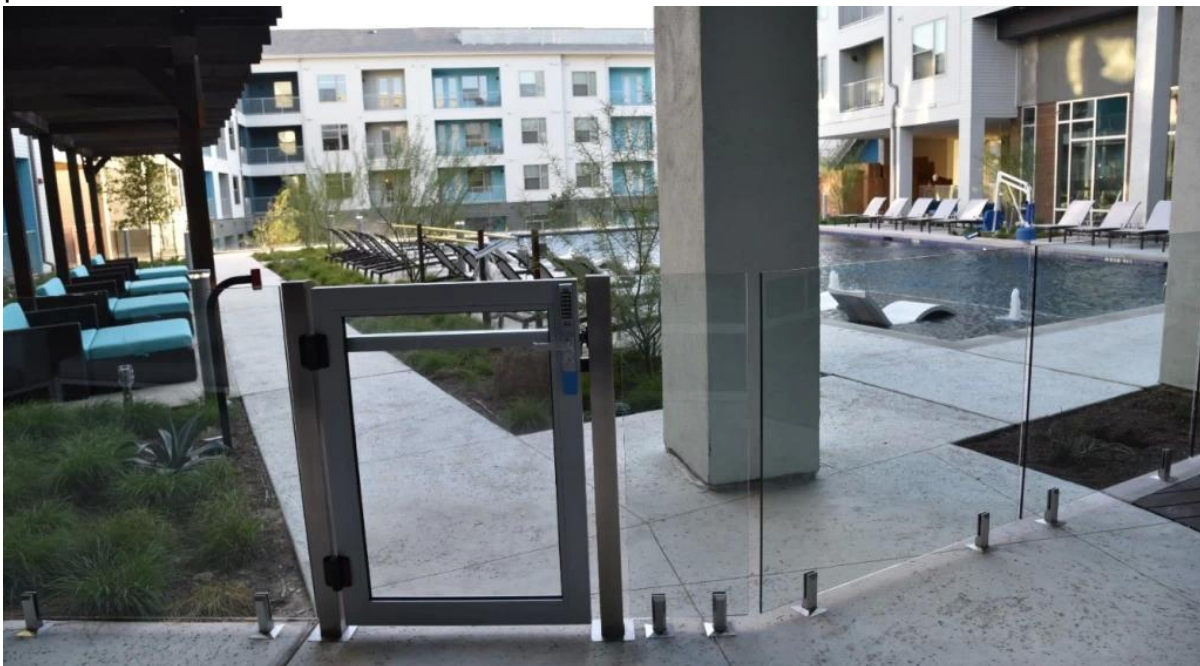

Beschrijving

--Materiaal: RVS 316

--Afwerking: spiegel/satijn

--Post wanddikte: 1,5 mm of als per uw eis

--Post grootte: 80x80mm, 1100mm hoog of als per uw eis

--Model: roestvrij staal vierkante post voor montage van de dwaas (vloer kan worden hout of beton)

--Toepassing: zwembad omheining, balkon RVS reling ontwerp, Tuin glazen reling, RVS balustrade, glazen balustrade, semi-frameless glas hek, trap glazen reling, dek vloer gemonteerde glazen balustrade, sterke veilig zware post hek

--Voor veilige commercial zowel modern huis huisontwerp

--Voor zowel groothandel en retail (We zijn fabriek)

--Monster is altijd beschikbaar

Product

80 x 80 vierkant post en [glazen kraan](#) ontwerp voor dwaas hek

80x80mm vierkante RVS post met leuning ontwerp voor commercial veilige glazen reling

80x80mm vierkante post en glas [Klink](#), [scharnier](#) ontwerp voor veilige zwembad omheining poort

Levering & verpakking