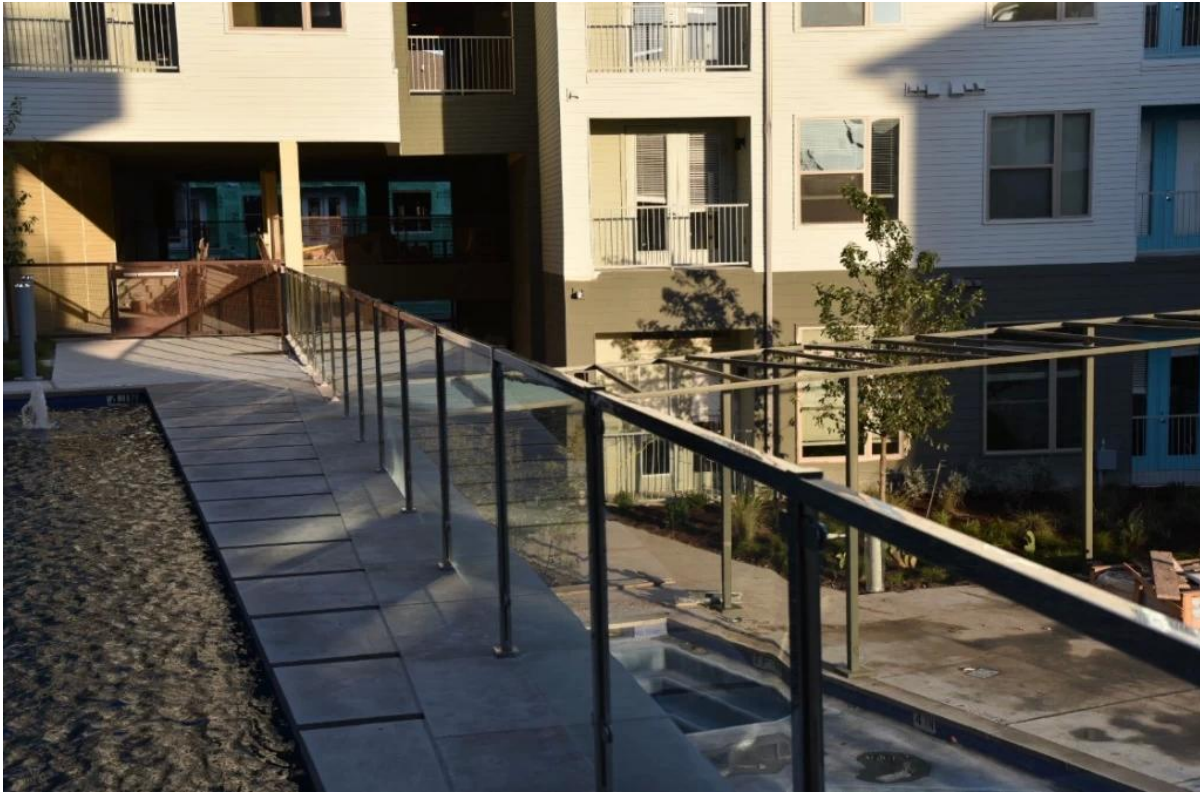

Beschrijving

--Materiaal: RVS 316

--Afwerking: spiegel/satijn

--Post wanddikte: 1,5 mm of als per uw eis

--Post grootte: 80x80mm, 1100mm hoog of als per uw eis

--Model: roestvrij staal vierkante post voor montage van de dwaas (vloer kan worden hout of beton)

--Toepassing: zwembad omheining, balkon RVS reling ontwerp, Tuin glazen reling, RVS balustrade, glazen balustrade, semi-frameless glas hek, trap glazen reling, dek vloer gemonteerde glazen balustrade, sterke veilig zware post hek

--Voor veilige commercial zowel modern huis huisontwerp

--Voor zowel groothandel en retail (We zijn fabriek)

--Monster is altijd beschikbaar

Product

80 x 80 vierkant post en [glazen kraan](#) ontwerp voor dwaas hek

80x80mm vierkante RVS post met leuning ontwerp voor commercial veilige glazen reling

80x80mm vierkante post en glas [Klink](#), [scharnier](#) ontwerp voor veilige zwembad omheining poort

Levering & verpakking