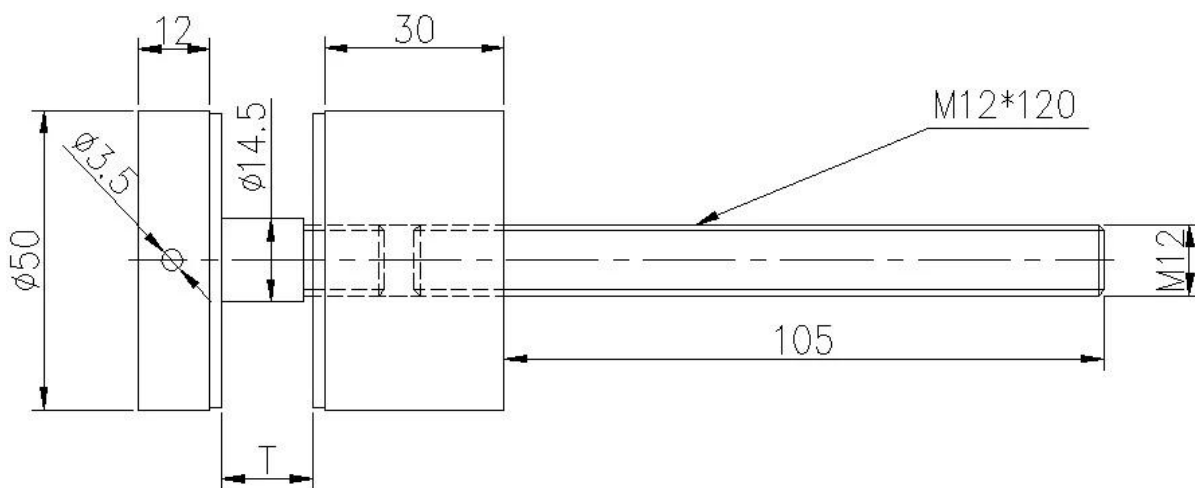

Voor houten ondergrond mounting glas standoff tekening