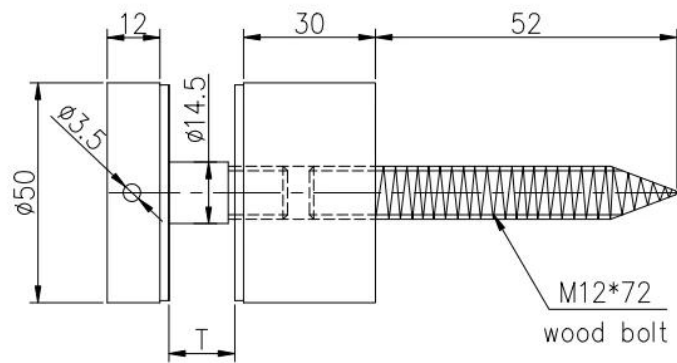

Project Toon

Standoff voor overdekte glazen reling gebruik

Standoff voor outdoor balkon design