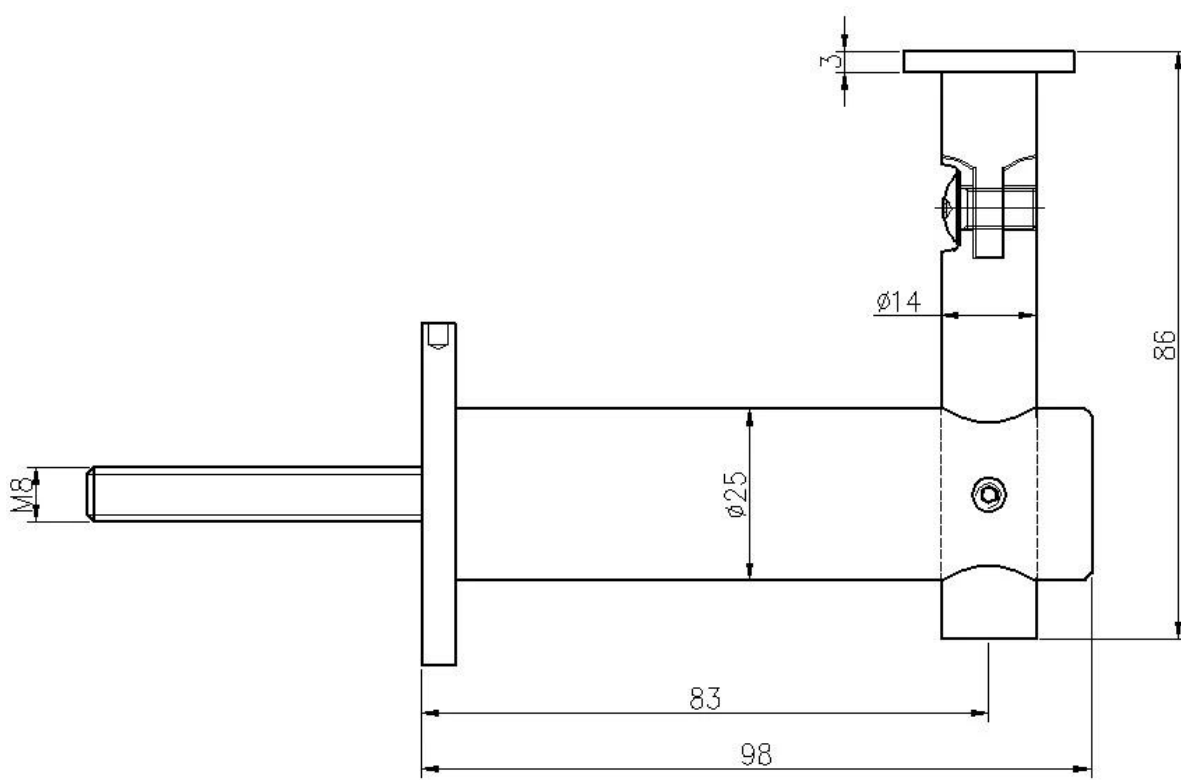

Alle leuningbeugels die we hebben verstrekt

STAINLESS STEEL BALUSTRADE AND FITTINGS

SHENZHEN LAUNCH CO., LTD

Part No.	Material	Finish	Size
• P702R	• AISI 304	• Satin	A B C D
	• AISI 316	• Mirror	85 60 70 65
			E
			R:21.5

Part No.	Material	Finish	Size
• P703	• AISI 304	• Satin	A B C D
	• AISI 316	• Mirror	85 60 70 12
			E
			R:21.5

Part No.	Material	Finish	Size
• P703R	• AISI 304	• Satin	A B C D
	• AISI 316	• Mirror	65 60 70 12
			E
			R:21.5

Part No.	Material	Finish	Size
• P704	• AISI 304	• Satin	A B C D
	• AISI 316	• Mirror	65 60 70 12
			E F G
			43 40 15

Part No.	Material	Finish	Size
• P705	• AISI 304	• Satin	• as per drawing
	• AISI 316	• Mirror	

Part No.	Material	Finish	Size
• P706	• AISI 304	• Satin	• as per drawing
	• AISI 316	• Mirror	

Part No.	Material	Finish	Size
• P707	• AISI 304	• Satin	• as per drawing
	• AISI 316	• Mirror	

Part No.	Material	Finish	Size
• P708	• AISI 304	• Satin	• as per drawing
	• AISI 316	• Mirror	

END CAP

Part No.	size				Material	Finish
	A	B	C	D		
LCH-209/25.6	25	6	22	10	• AISI 304	• Satin
LCH-209/30	30	5	27	12		
LCH-209/33	33	5	30	12	• AISI 316	• Mirror
LCH-209/38	38	5	35	12		
LCH-209/40	40	5	37	12	• AISI 304	• Satin
LCH-209/43	43	5	40	12		
LCH-209/50.8	50.8	5	47.8	12	• AISI 316	• Mirror
LCH-209/63.5	63.5	6	60.5	12		
LCH-209/43	43	3	40	12	• AISI 304	• Satin
LCH-209/50.8	50.8	3	47.8	12		

Part No.	size					Material	Finish
	A	B	C	D	E		
LCH-211/20	20	20	17	5	12	• AISI 304	• Satin
LCH-211/25	25	25	22	5	12		
LCH-211/30	30	30	27	5	12	• AISI 316	• Mirror
LCH-211/40	40	40	37	5	12		
LCH-211/50	50	50	47	5	12	• AISI 304	• Satin
LCH-212	40	20	17	5	12		

Part No.	size				Material	Finish
	A	B	C	D		
LCH-213/43	43	22	40	12	• AISI 304	• Satin
LCH-213/50.8	50.8	25	47.8	12		

Part No.	size				Material	Finish
	A	B	C	D		
LCH-214/43	43	6	40	12	• AISI 304	• Satin
LCH-214/50.8	50.8	10	47.8	12		

verstelbaar Leuning Beugel Verpakking

1. Bellenzak - kartonnen doos - doos
2. Of inpakkend als customers 'requirements.