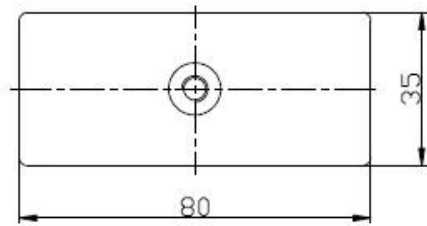

1. Description

--Model Nr .: CB-80x35

--Glass Naar glasklem

--Grootte: $\Phi 60\text{mm}$

--Voor Glasdikte: 10-12mm

2. Product foto

3. Project tonen

3.Delivery & Inpakken