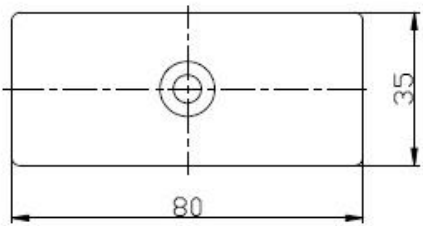

1. Description

--Model Nr .: CB-80x35

--Glass Naar glasklem

--Grootte: $\Phi 60\text{mm}$

--Voor Glasdikte: 10-12mm

2. Product foto

3. Project tonen

3.Delivery & Inpakken