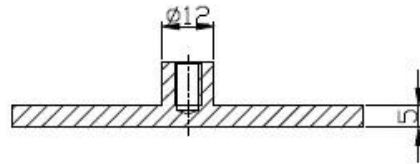

1. Description

--Model Nr .: CB-80x35

--Glass Naar glasklem

--Grootte: $\Phi 60\text{mm}$

--Voor Glasdikte: 10-12mm

2. Product foto

3. Project tonen

3.Delivery & Inpakken