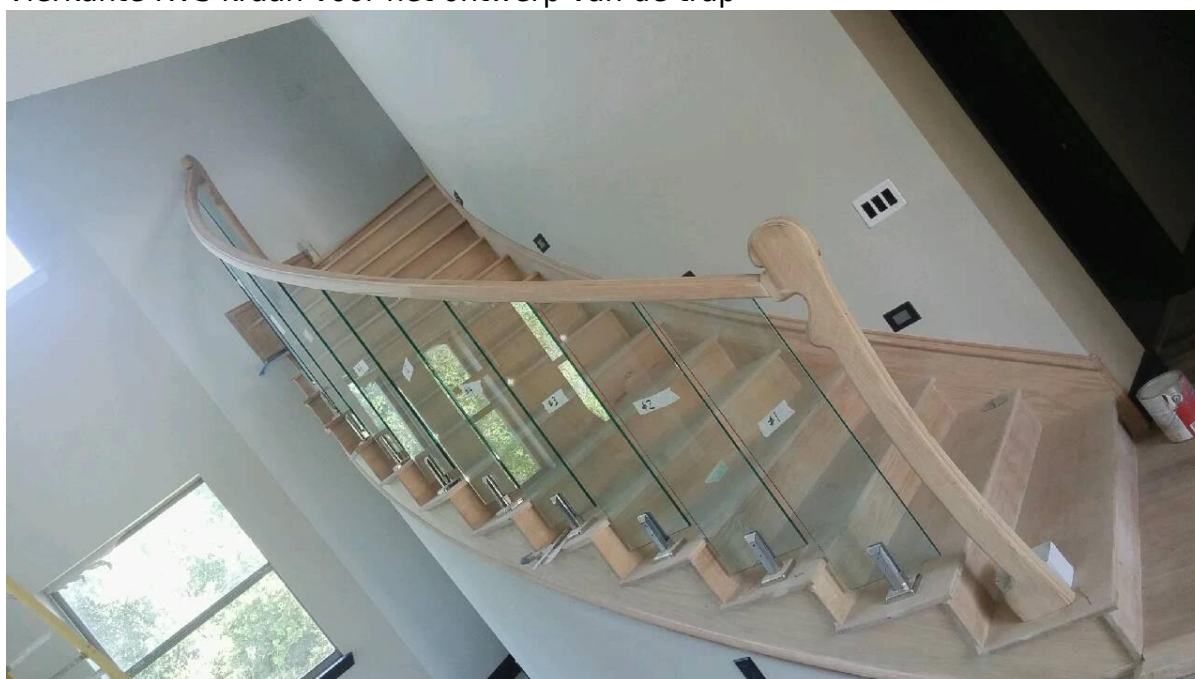

Producten-details

4 modellen glazen kraan:

vierkante base plate toplager SBM--1,577 kg/stuk--hoogte 168 mm

ronde grondplaat toplager RBM--1,32 kg/stuk--hoogte 168 mm

vierkante kern boor toplager SCM--1,61 kg/stuk--hight 285 mm

ronde kern dill toplager RCM--1.3 kg/stuk--hight 285 mm

spiegel afwerking

satijnen afwerking

Project foto \s

Vierkant glas toplager clips voor duidelijk beeld balkon reling ontwerp

Ronde glazen toplager klemmen voor security zwembad omheining

Vierkante RVS kraan voor het ontwerp van de trap

aanverwante producten: [glazen deur klink](#), [glazen DEURSCHARNIER](#), [sleuf leuning buis](#)

Ga voor meer glazen balustrade inspiratie, [HIER](#)

Verslag van de beproeving van de sterkte