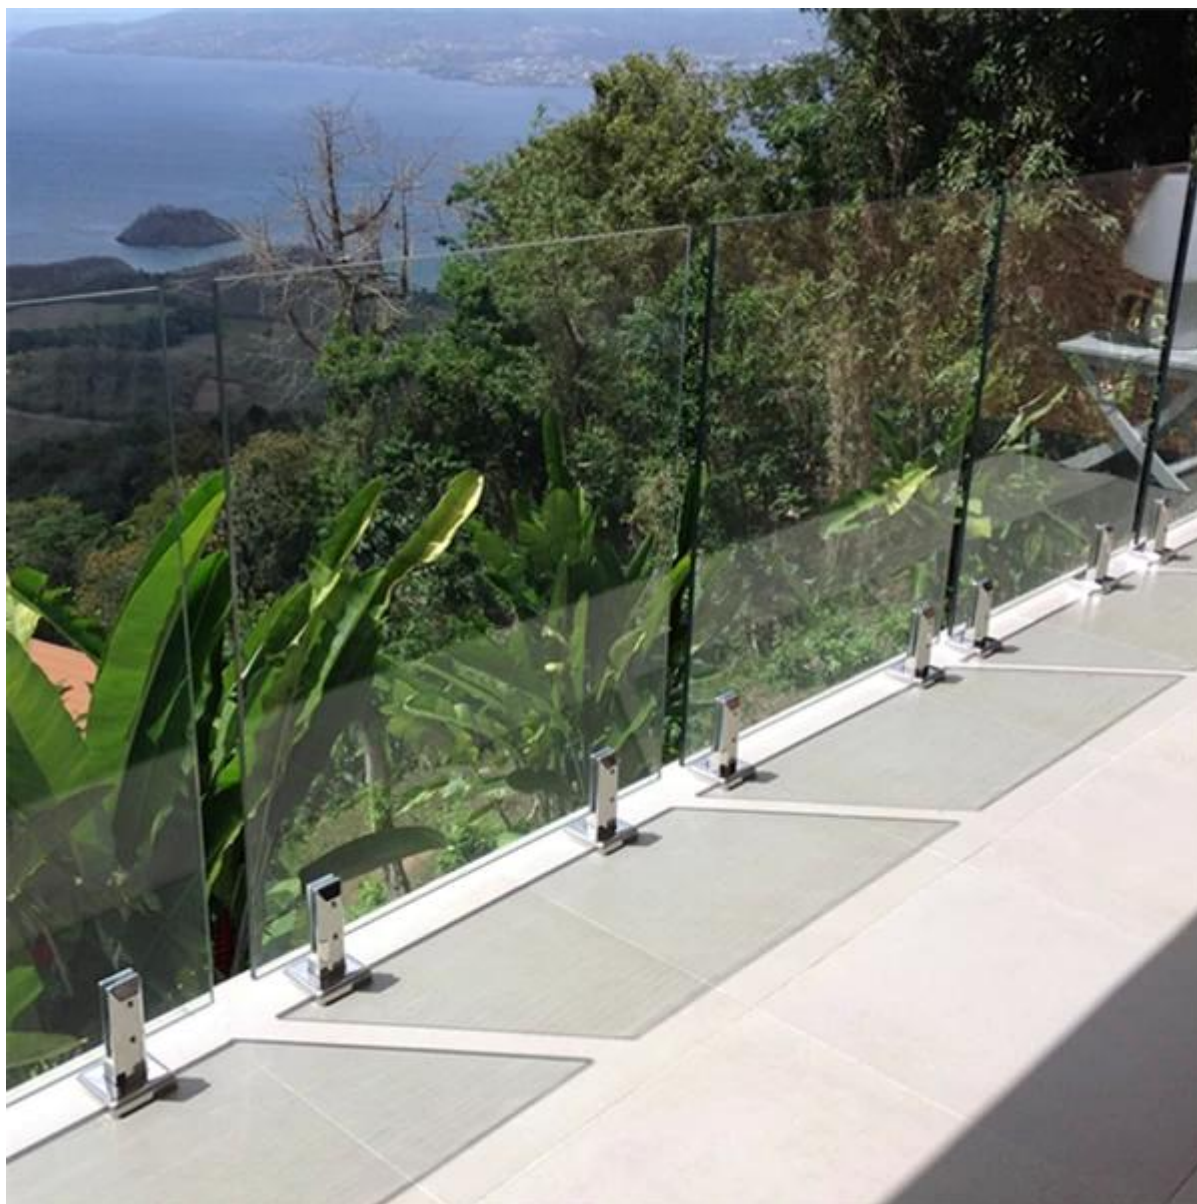

Beschrijving

- Materiaal: RVS 316, 316L, **passiveren behandeling (hetzelfde effect als dubbelzijdig 2205)**
- Voor glasdikte: 10-13.52 mm (leveren wij ook glas toplager voor 15-16 mm glas)
- Toepassing: veilige kristalheldere zwembad toplager hek, balkon frameless kraan reling, dek glazen reling, RVS tuin hek, achtertuin RVS reling, trap glazen balustrade
- Voor zowel commerical en modern huis huisontwerp
- Voor zowel groothandel en retail (We zijn fabriek)
- Monster is altijd beschikbaar
- Gecertificeerd glazen kraan

ronde kern dill toplager RCM--1.3 kg/stuk--hight 285 mm

spiegel afwerking

satijnen afwerking

Project foto \s

Vierkant glas toplager clips voor duidelijk beeld balkon reling ontwerp

Ronde glazen toplager klemmen voor security zwembad omheining

Vierkante RVS kraan voor het ontwerp van de trap

aanverwante producten: [glazen deur klink](#), [glazen DEURSCHARNIER](#), [sleuf leuning buis](#)

Ga voor meer glazen balustrade inspiratie, [HIER](#)

Verslag van de beproeving van de sterkte