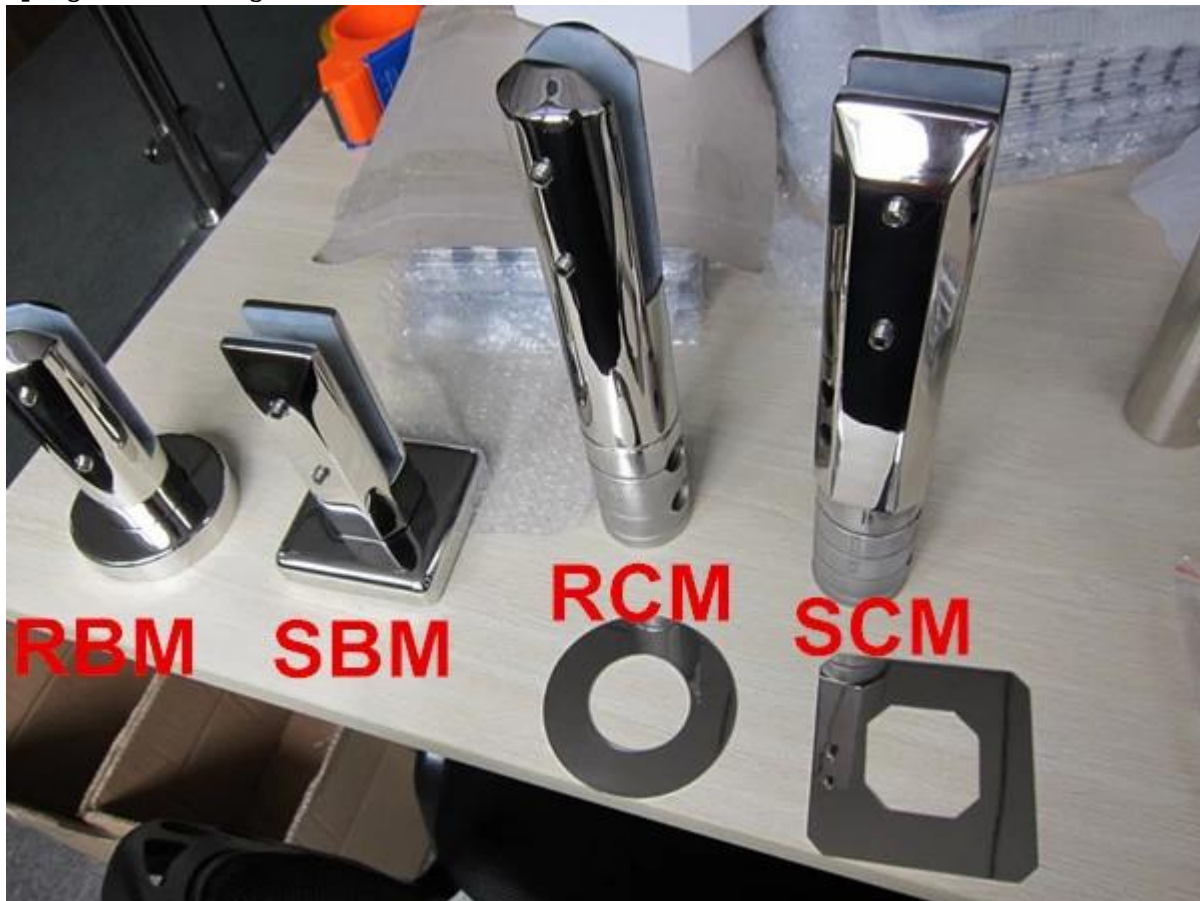

Beschrijving

- --Materiaal: RVS 316, 316L, **passiveren behandeling (hetzelfde effect als dubbelzijdig 2205)**
- --Voor glasdikte: 10-13.52 mm (leveren wij ook glas toplager voor 15-16 mm glas)
- --Toepassing: veilige kristalheldere zwembad toplager hek, balkon frameless kraan reling, dek glazen reling, RVS tuin hek, achtertuin RVS reling, trap glazen balustrade
- --Voor zowel commerical en modern huis huisontwerp
- --Voor zowel groothandel en retail (We zijn fabriek)
- --Monster is altijd beschikbaar
- --Gecertificeerd glazen kraan

Producten-details

4 modellen glazen kraan:

vierkante base plate toplager SBM--1,577 kg/stuk--hoogte 168 mm

ronde grondplaat toplager RBM--1,32 kg/stuk--hoogte 168 mm

vierkante kern boor toplager SCM--1,61 kg/stuk--hight 285 mm

ronde kern dill toplager RCM--1.3 kg/stuk--hight 285 mm

spiegel afwerking

satijnen afwerking