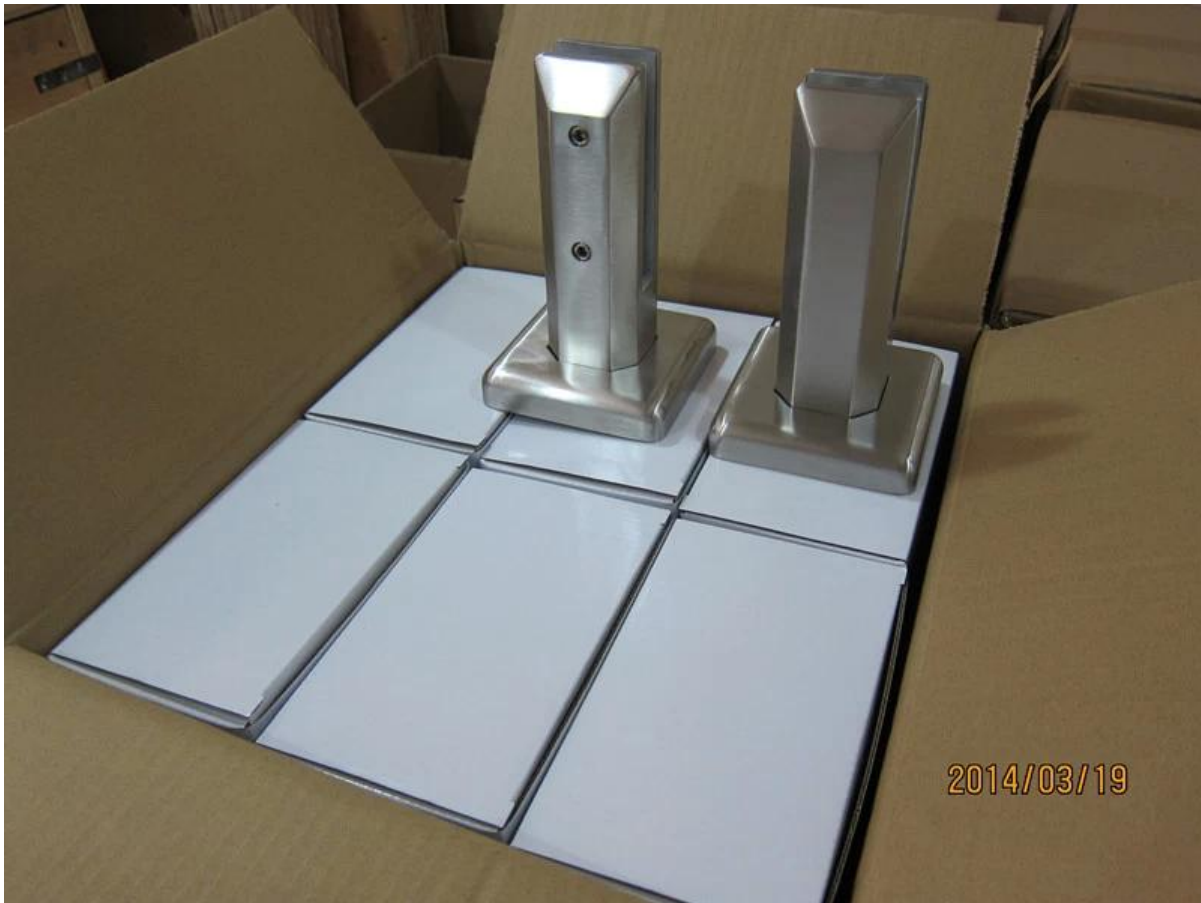

Projectfoto's