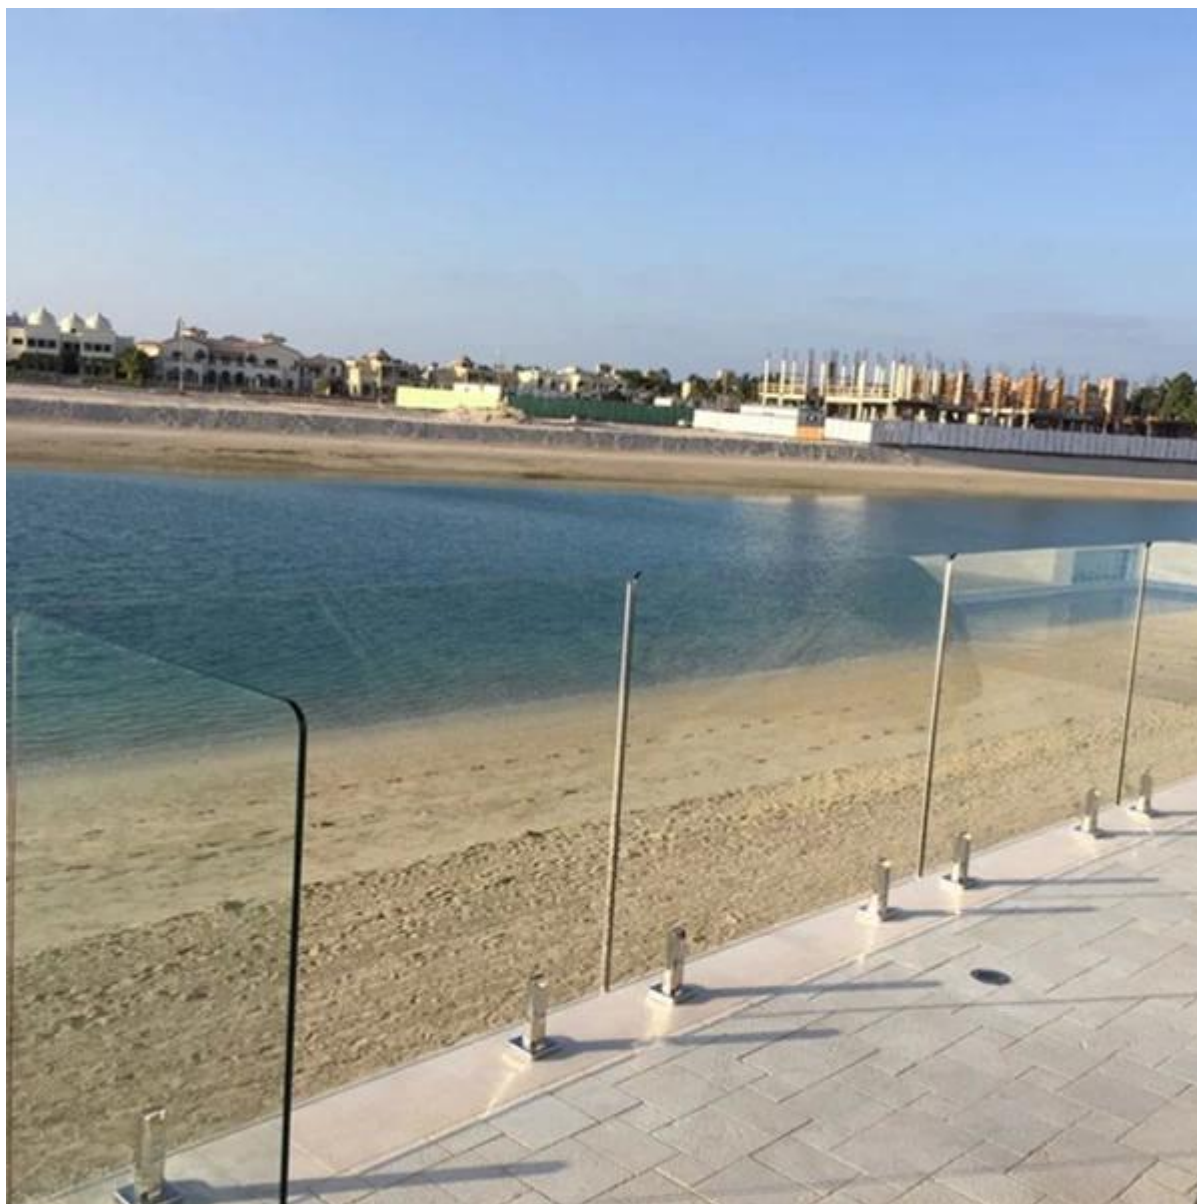

Verpakking & Levering

Verpakkingsdetails :

1. Elke spijker is verpakt met plastic folie en airbag, en zet dan een doos in.
2. 100 spigots zijn verpakt in een mozaïekkoffer.
3. Ook kan worden verpakt als klanten eisen.

Leveringsdetails: 10-15 werkdagen na betaling.

Test rapport