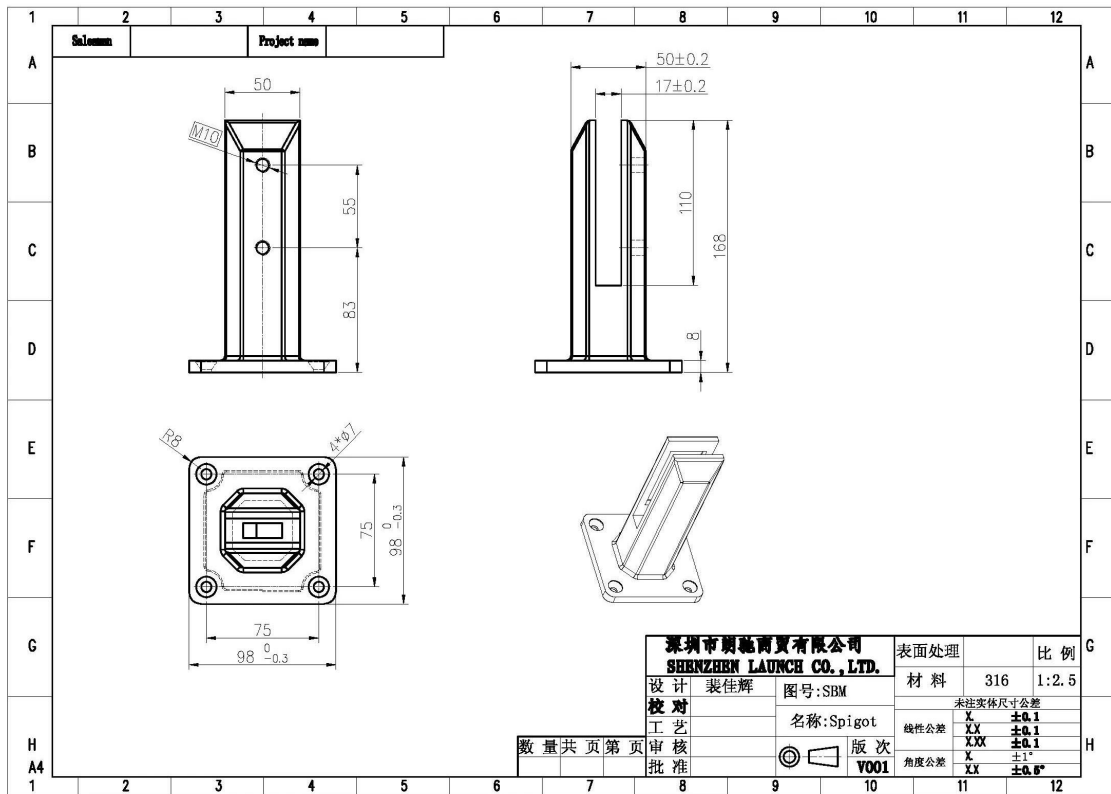

Modern design verstelbaar glas Railing-spigots Easy DIY installatie voor frame-loze balkon trap dek zwembad schermen.

- Moderne kijk en gemakkelijk te onderhouden met Te zwarte poedercoatingafwerking, geen glazen gaten, wrijving fit
- Met bottom-nivelleerplaat om de grondniveaus aan te passen, is het erg handig wanneer uw grondoppervlak niet eens is
- Duurzaam roestvrijstalen duplex 2205 materiaal, anti-roest
- Grote voorraadkwanties voor snelle levering, we zullen u niet lang wachten voor uw bestellingen