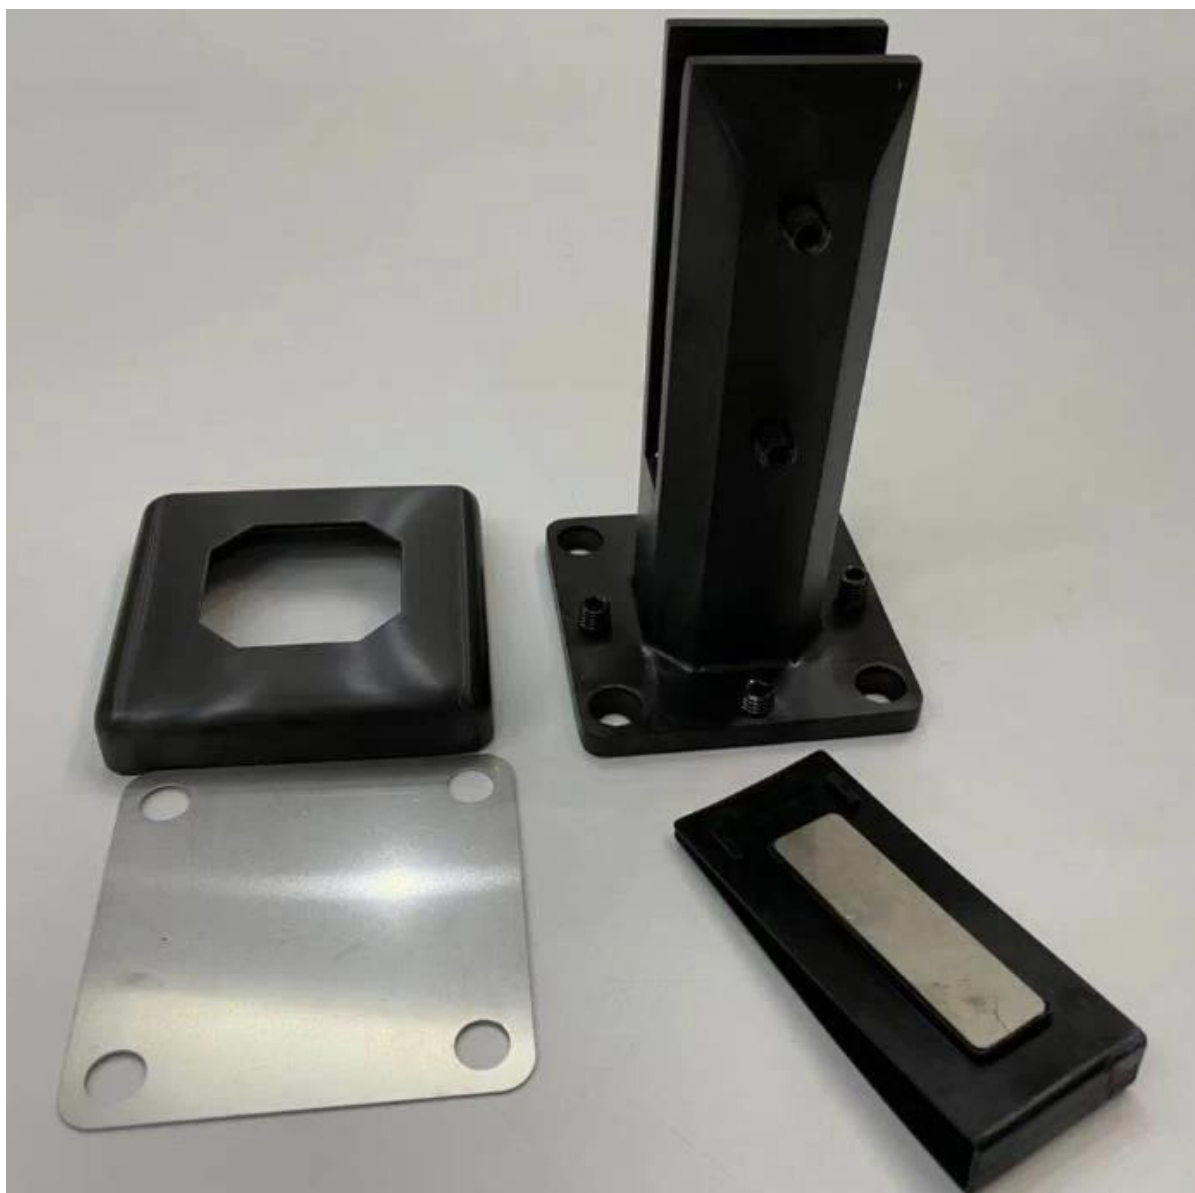

Modern design verstelbaar glas Railing-spigots Easy DIY installatie voor frame-loze balkon trap dek zwembad schermen.

- Moderne kijk en gemakkelijk te onderhouden met Te zwarte poedercoatingafwerking, geen glazen gaten, wrijving fit
- Met bottom-nivelleerplaat om de grondniveaus aan te passen, is het erg handig wanneer uw grondoppervlak niet eens is
- Duurzaam roestvrijstalen duplex 2205 materiaal, anti-roest
- Grote voorraadkwanties voor snelle levering, we zullen u niet lang wachten voor uw bestellingen

Meer modellen van glazen railing-spigots-

MODEL # SBM

MODEL # SCM

MODEL # RBM

MODEL # RCM

***Glass spigot***