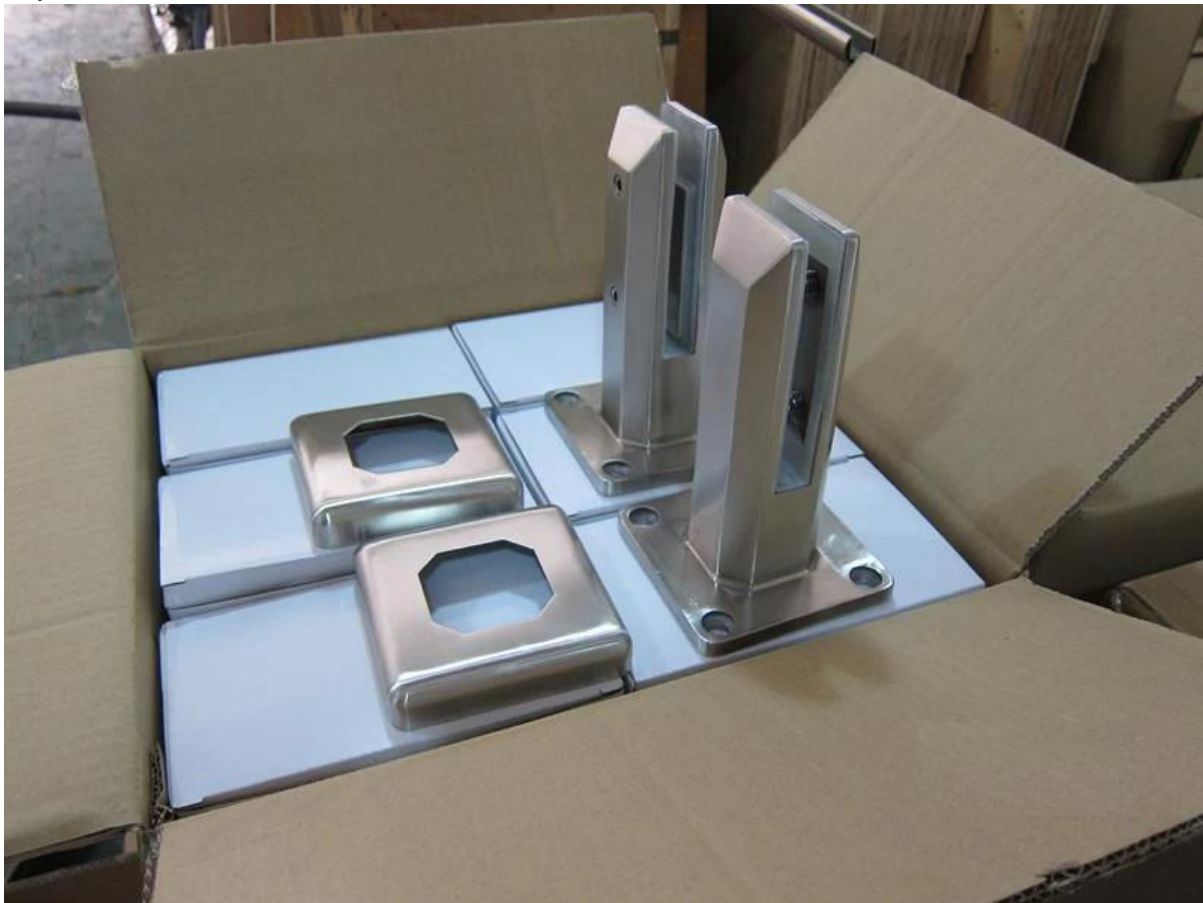

Materiaal: roestvrij staal

Model nummer: SBM

Type: Vierkant

Gemonteerd: bevloering

Toepassing: Frameless Schermen & Balustrade

Producten weergeven:

[Satijngedorstelde:](#)

Spiegel gepolijst:

Tekening:

Inpakken:

Projectfoto's:

SBM in spiegelafering:

SBM in spiegelafwerking:

Verpakking & Levering  
Verpakkingdetails :

1. Elke spijker is verpakt met plastic folie en airbag, en zet dan een doos in.
  2. 100 spigots zijn verpakt in een moeraskist.
  3. Ook kan worden verpakt als klanten eisen.
- Leveringsdetails: 10-15 werkdagen na betaling.