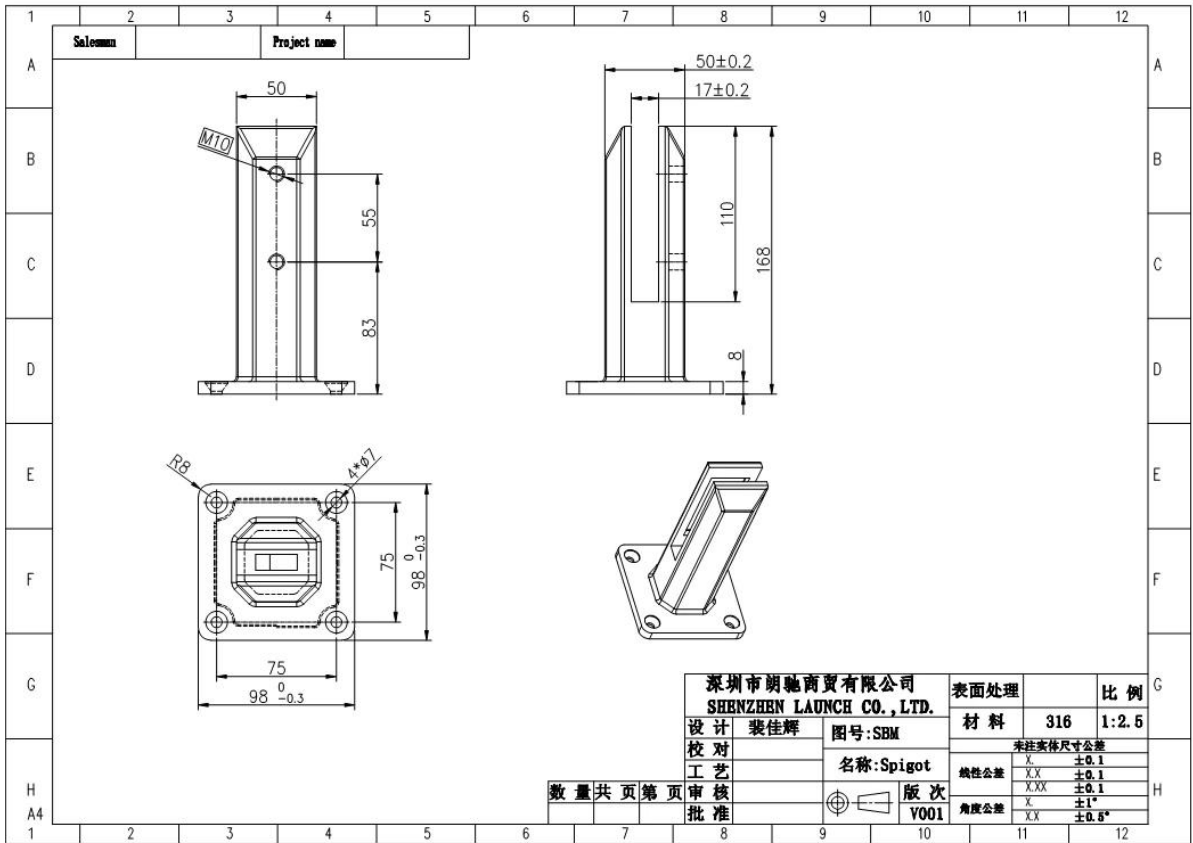

Inpakken:

Projectfoto's:

SBM in spiegelafering: