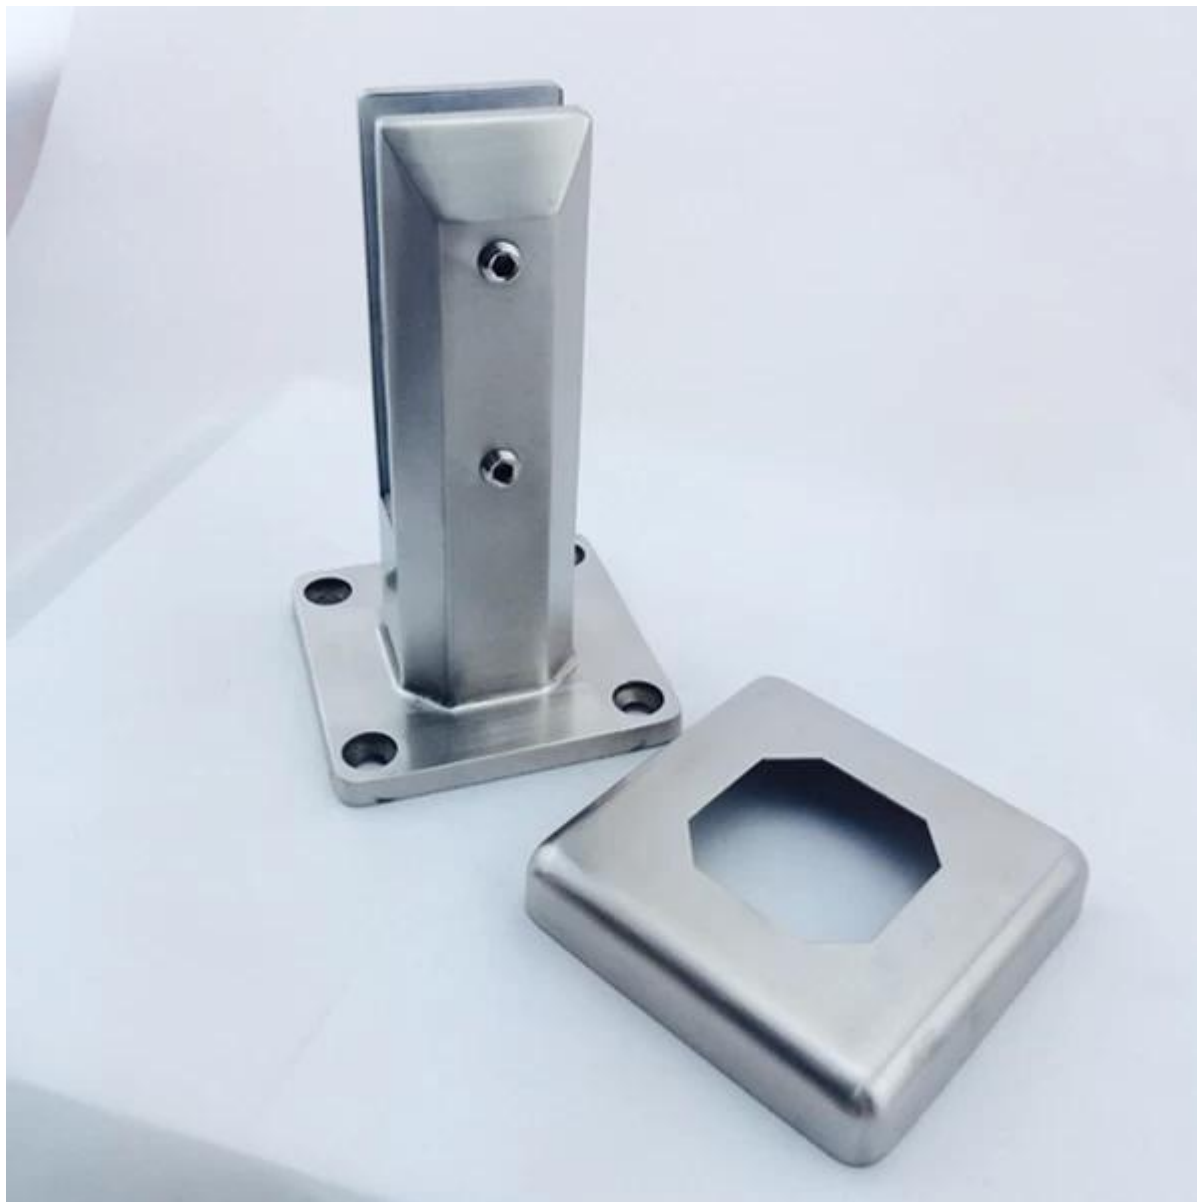

Nieuw design frameeloze zwembad glas hek spigot

SBM-2

Lengte: 168mm

Gewicht: ongeveer 1,5 kg

Bodemplaat afmetingen: 100x100mm

Glas clip size: 50x50mm

We hebben net een verbeterde onze vierkante bodemplaat glas spigot SBM, maken het lichter, goedkoper en meer geschikt voor onze klanten, maar dezelfde look en grootte en sterkte, het nieuwe product aantal is **SBM-2**.

[frameeloze zwembad hek, glazen balustrade, vierkante bodemplaat spigot](#)

SBM-2 bodemplaat glas spigot met cover

[Australië standaard zwembad glas spon, roestvrij staal glazen hek spigot](#)

Afwerking: satijn en spiegel

SBM-2

Mirror

Satin

frameless glazen hek spigot, vierkante bodemplaat spigot, zwembad hekwerk spigot

Project

glas zwembad hek hardwarefabrikant, frameleuze glazen balustrade van leveranciers, roestvrij staal glazen balustrade