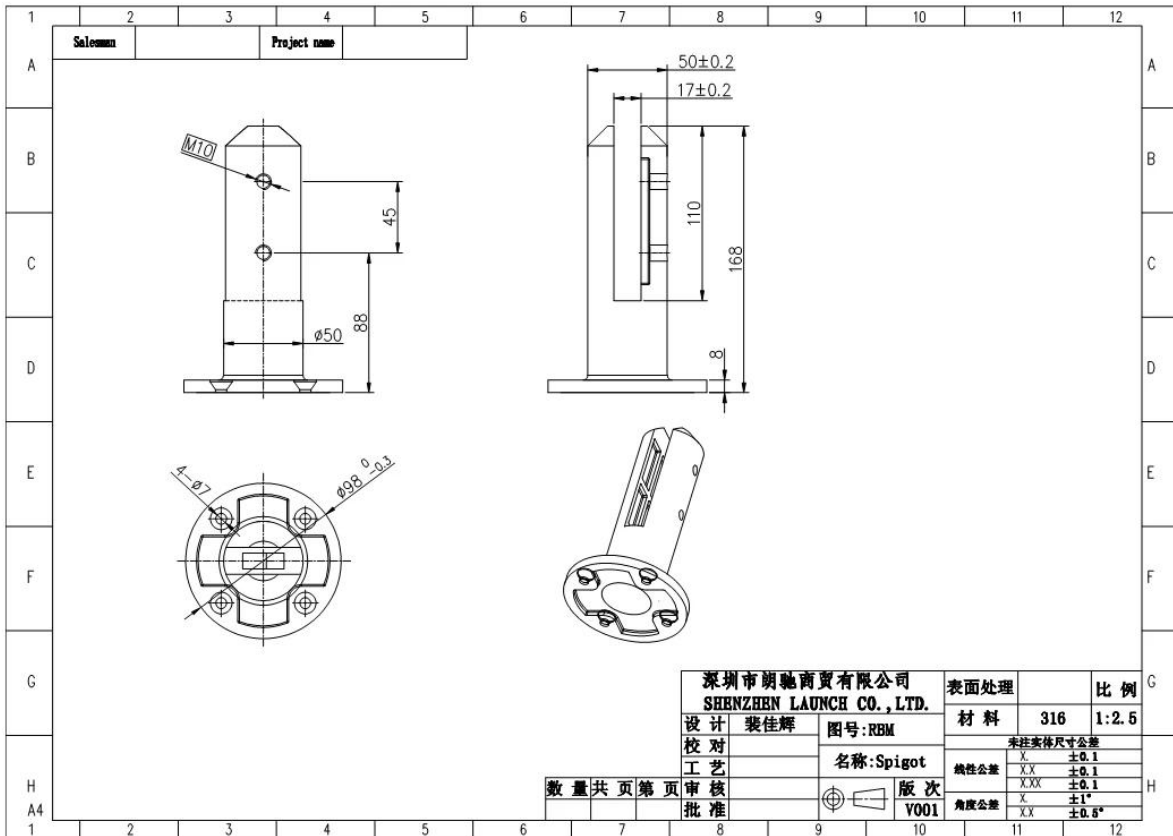

Meer kleuren beschikbaar: