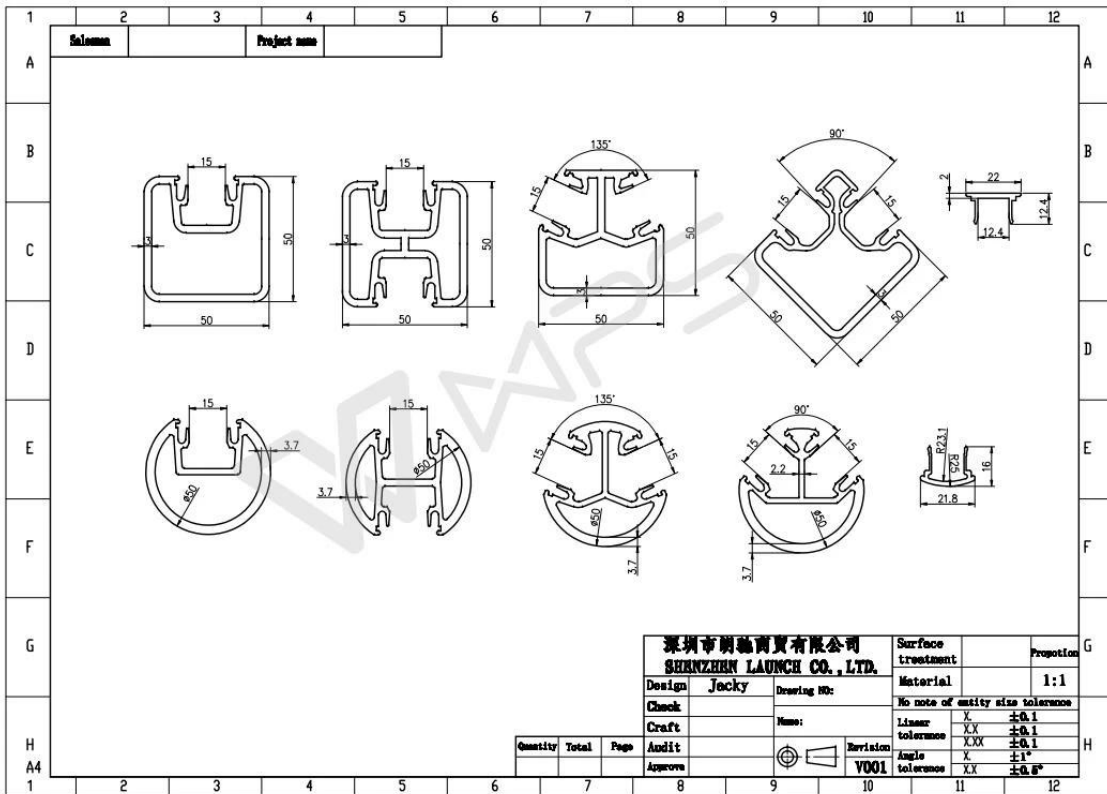

### Productomschrijving

---

Product Mame	Poederdeklaag Aluminium buis leuningen voor glazen balustrade
Materiaal	Aluminium 6063 T5
Af hebben	Poedercoating (zwart,wit,grijs of klanten kleur)
Maximale glasdikte	12mm
Sqaure Dimensie	50x50mm,3mm dikte
Ronde Dimension	Diameter 50 mm,3 mm dikte
Standrad Hoogte	1265 mm of klanten hoogten
Installatie	Bevestiging aan een oppervlak of kernboorbevestiging
Sterkte testrapport	Beschikbaar
Klaar om te installeren	Ja
Floor to Glass Disance	50mm
Einde Cap naar Gdeerntje Distance	10mm
uitverkocht als een uitrusting	basis plast & deksel, top eindkap, gelaste aluminium insert van 50 mm lengte onderaan, plastic zitting voor glas om op te zitten, plastic kanaal
Beschikbare soorten	1) half bericht 2) one-way-end post 3) 2 richtingen 180 graden 4) 2-weg 90 graden 5) 2-weg 135 graden
Appliaction	zwembad aluminium hek,balkon aluminium glazen balustrade,aluminium dekleuning,traps handal aluminium, leuningen van aluminium leuningen
Monster	Beschikbaar om te controleren kwaliteit voor bestelling
Fabrieksinspectie	Beschikbaar
Veiligheid Inpakken	Bubbel zak - karton doos - karton of eisen van de klant.

### [Aluminium buis Handrail Bestrijdt](#)

---

1) Ronde aluminium leuning

2) Vierkante aluminium leuning

3) Aluminium leuning tekening

4) Een set aluminium leuningpalen