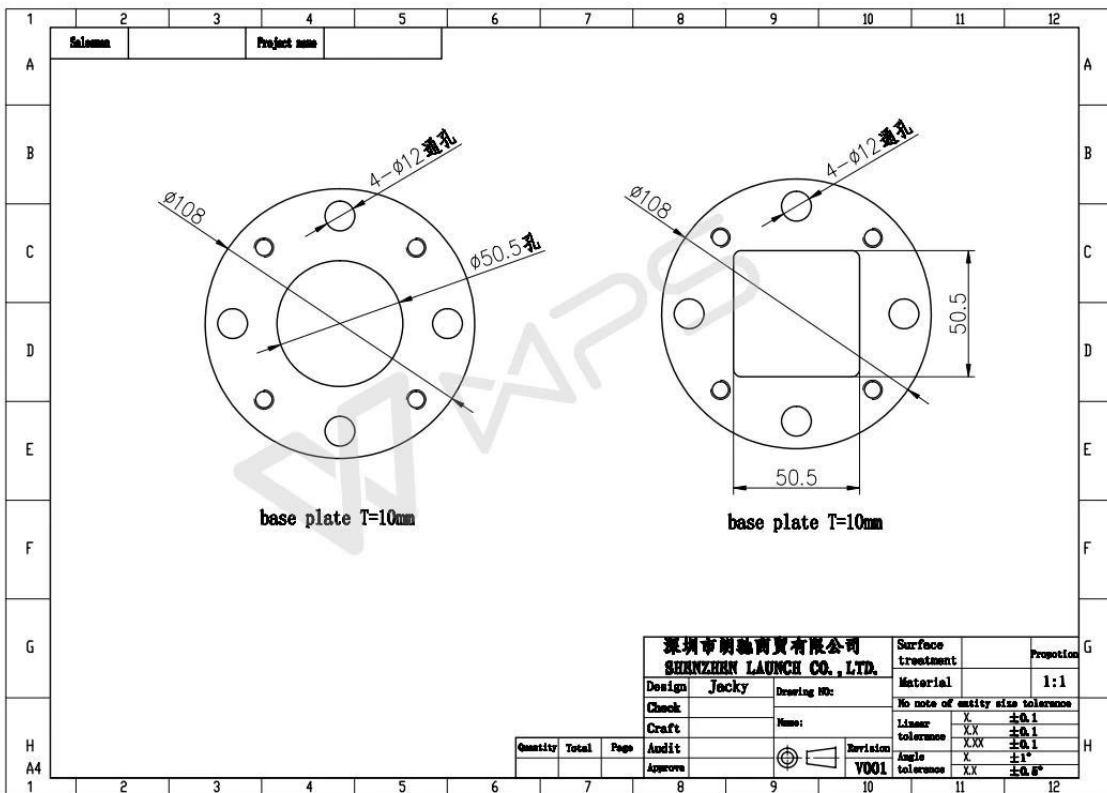

### Productomschrijving

---

Product Mame	Poederdeklaag Aluminium buis leuningen voor glazen balustrade
Materiaal	Aluminium 6063 T5
Af hebben	Poedercoating (zwart,wit,grijs of klanten kleur)
Maximale glasdikte	12mm
Sqaure Dimensie	50x50mm,3mm dikte
Ronde Dimension	Diameter 50 mm,3 mm dikte
Standrad Hoogte	1265 mm of klanten hoogten
Installatie	Bevestiging aan een oppervlak of kernboorbevestiging
Sterkte testrapport	Beschikbaar
Klaar om te installeren	Ja
Floor to Glass Disance	50mm
Einde Cap naar Gdeerntje Distance	10mm
uitverkocht als een uitrusting	basis plast & deksel, top eindkap, gelaste aluminium insert van 50 mm lengte onderaan, plastic zitting voor glas om op te zitten, plastic kanaal
Beschikbare soorten	1) half bericht 2) one-way-end post 3) 2 richtingen 180 graden 4) 2-weg 90 graden 5) 2-weg 135 graden
Appliaction	zwembad aluminium hek,balkon aluminium glazen balustrade,aluminium dekleuning,traps handal aluminium, leuningen van aluminium leuningen
Monster	Beschikbaar om te controleren kwaliteit voor bestelling
Fabrieksinspectie	Beschikbaar
Veiligheid Inpakken	Bubbel zak - karton doos - karton of eisen van de klant.

### [Aluminium buis Handrail Bestrijdt](#)

---

1) Ronde aluminium leuning

2) Vierkante aluminium leuning

3) Aluminium leuning tekening

4) Een set aluminium leuningpalen