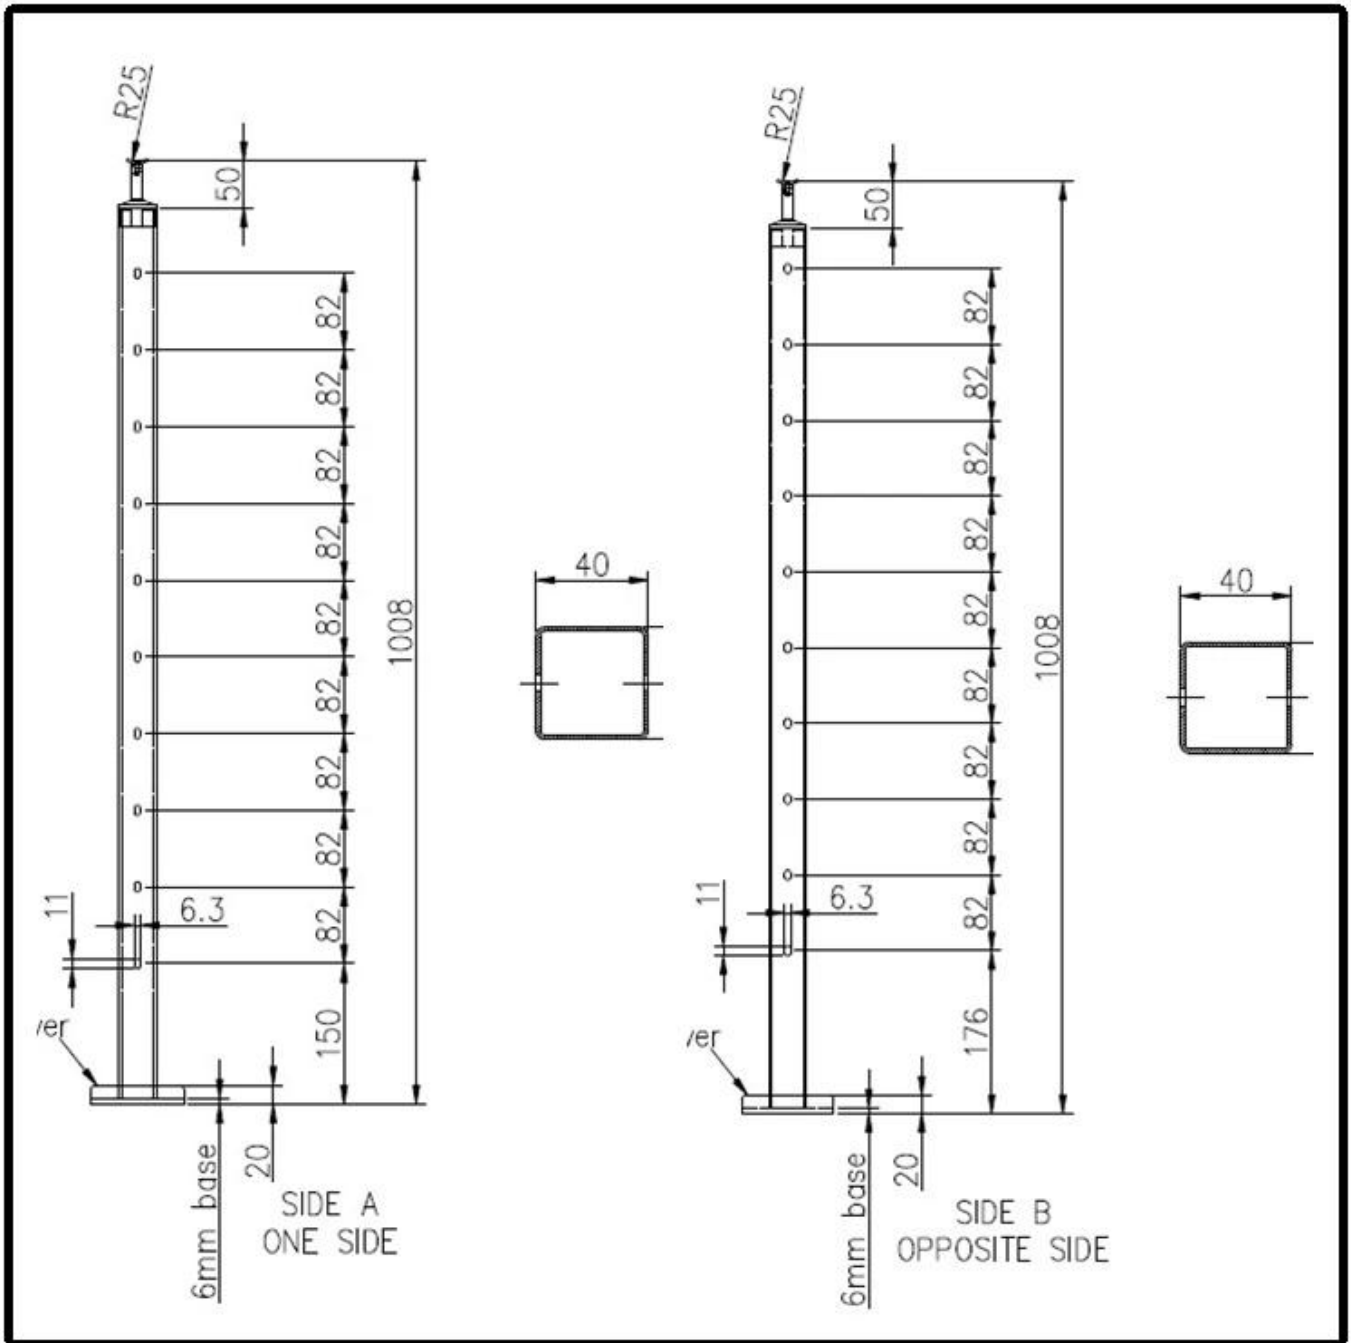

Soorten draadkabeldeuren / hardware van kabelrail: