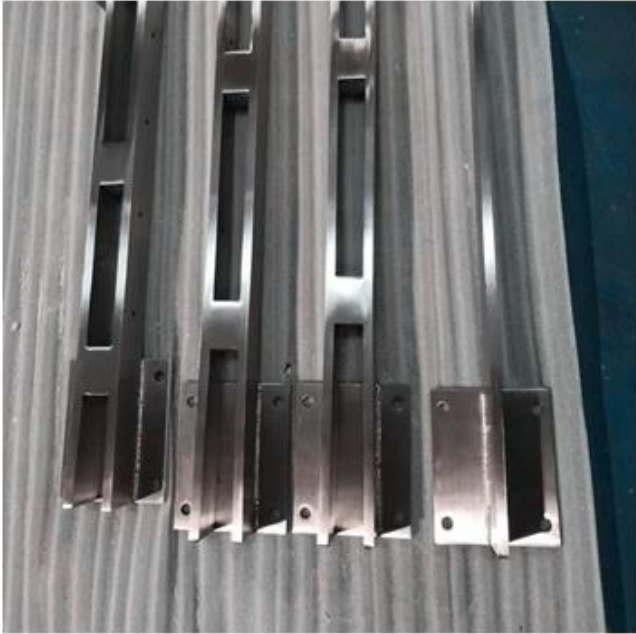

## Premium kwaliteit leuning Projectfabrikant Aangepast exterieur terrasbalkon Roestvrij stalen relingontwerpen

Roestvrij staal Wire Rope & Cable Balustrade Railing Systems		
Materiaal	304 of 316 roestvrij staal	
Grootte	1. Lengte	Aangepast als uw vereiste
	2. Hoogte	800 - 1500 mm
	* Afmetingen & straal zal variëren volgens de eisen van klanten.	
Component & Grootte (mm)	Kabeldraad van 3 mm tot 6 mm	
	Vlakke staaf 50 * 10 (mm) dia42.4 / 50.8mm ronde leuning en baluster 40 * 40mm / 50 * 50mm vierkante hnadrail en baluster	
Top leuning	Hout, roestvrij staal, staal	
Positie	Brugleuningen / leuningen, Veranda-leuningen / leuningen, dekleuningen / leuningen, balkonleuningen / leuningen, trapleuningen / leuningen, andere	
MOQ	1 meter	
Afleverijd	10-20 werkdagen na ontvangst van de aanbetaling	
Installatie	1. Eenvoudig te installeren, gebruik alleen schroeven om te installeren	
	2. Gedetailleerde installatie-instructies zijn beschikbaar	

### WAAROM KIEZEN VOOR ONZE ROESTVRIJSTALEN KABELSTRIPS:

Roestvrij staal superieure anti corrosion capaciteit, zorgen ervoor dat het premier materiaal voor bouwmaterialen, speciaal voor buiten en kustproject, onze SUS304 bevat gewoonlijk 8% ~ 11% van het NI-element, en SUS316 bevat 10% ~ 14% van NI. Wij zullen gratis ontwerptekening van kabeldraadhek leveren voor uw project en een one-stop-service aanbieden, bereid al het materiaal voor je zal nodig hebben.

Kabelhekwerk is sterk en klassiek voor balkon, trap, terras, terras, veranda, etc.

Soorten kabelhekposten:

Enkele roestvrijstalen railing ontwerpen:

Roestvrijstalen relingen van het type met een dubbel plat bartype: