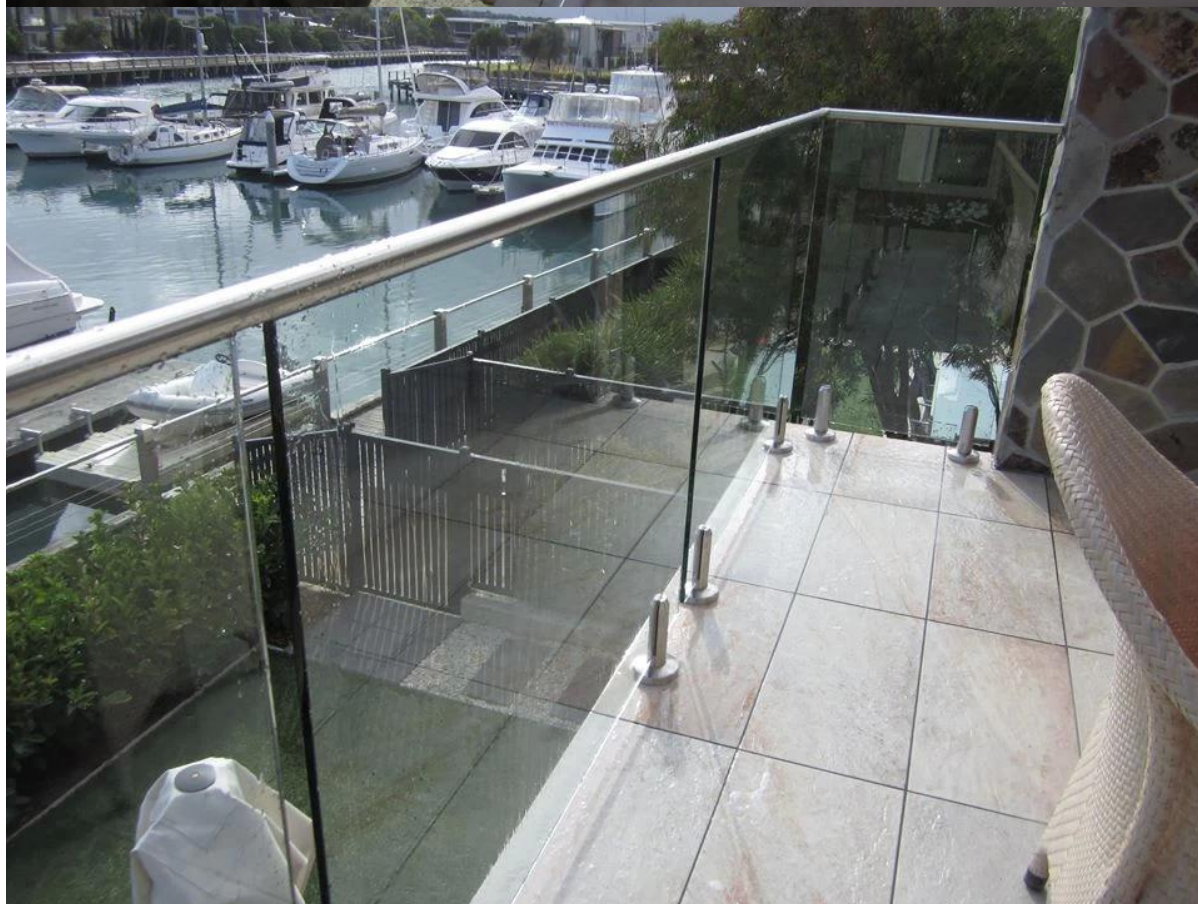

## Beschrijving

RVS 316L, 8K gepolijst of Satijn ronde buis van de leuning

Foto \s	Itemnaam	Grootte	Netto gewicht	Verpakking	Toepassing
	ronde handrail buis	Ø25mm 5.8m per lengte	6kg\5.8 m	kartonnen sleeve of hout container	balkon leuning glazen reling, dek handail glazen reling, trap leuning glazen balustrade, Tuin hek,
	rubber groove	14x14mm 2.9m per lengte	\\		
	180 °-connector	voor Ø25mm leuning buis	50g		
	90 °-connector		128g		
	eindkap		31g		
	buis tot wand aansluiting		80g		

## Details

Project  
Leuning buis en [ronde nok](#) voor balkon reling glasontwerp

RVS ronde buis van de leuning en [glas standoff](#) voor buitenshuis leuning ontwerp