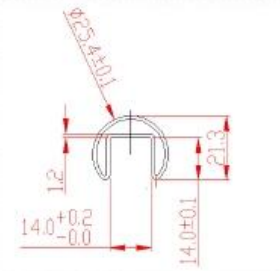

## Beschrijving

RVS 316L, 8K gepolijst of Satijn ronde buis van de leuning

Foto \s	Itemnaam	Grootte	Netto gewicht	Verpakking	Toepassing
	ronde handrail buis	Ø25mm 5.8m per lengte	6kg\5.8 m	kartonnen sleeve of hout container	balkon leuning glazen reling, dek handail glazen reling, trap leuning glazen balustrade, Tuin hek,
	rubber groove	14x14mm 2.9m per lengte	\\		
	180 °-connector	voor Ø25mm leuning buis	50g		
	90 °-connector		128g		
	eindkap		31g		
	buis tot wand aansluiting		80g		

# Round slot handrail & fittings

slot handrail length : 5.8 meters

round handrail fittings :

round cap

round wall to rail connector

round 180 deg. connector

round 90 deg. connector