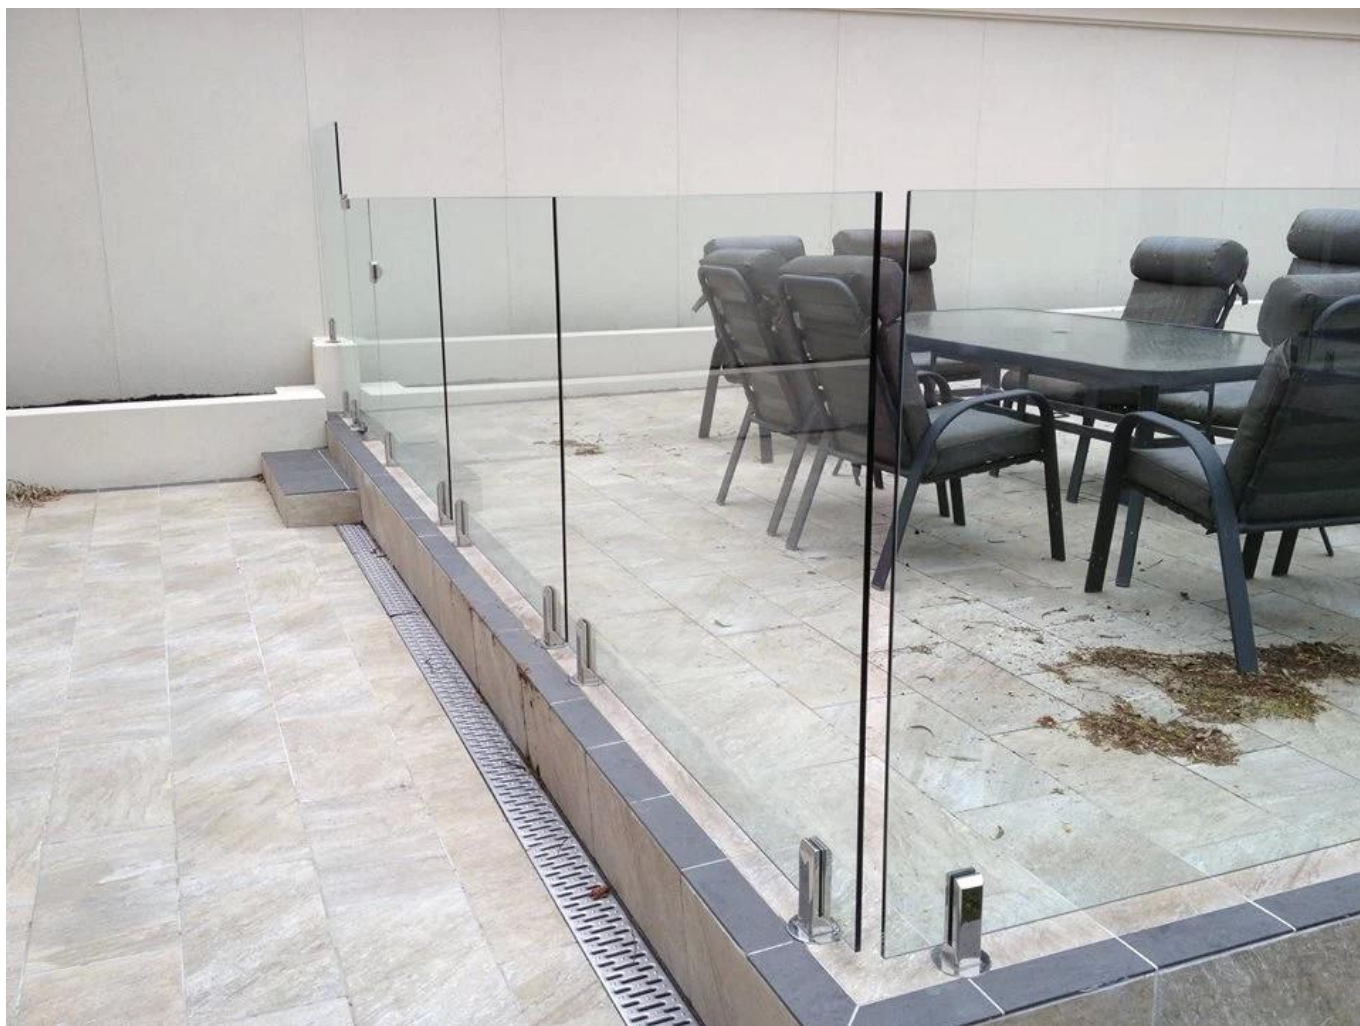

SS316 geborsteld spon voor glazen balustrade

Model nr .: SBM-2

Model nr .: SCM-2

Model nr .: RBM-2

Model nr .: RCM-2

2014/03/19

Heeft u interesse in onze producten, ga dan naar onze [Startpagina](#), En wij zullen helpen bij het vinden thij producten die u nodig. of contactus om advies.