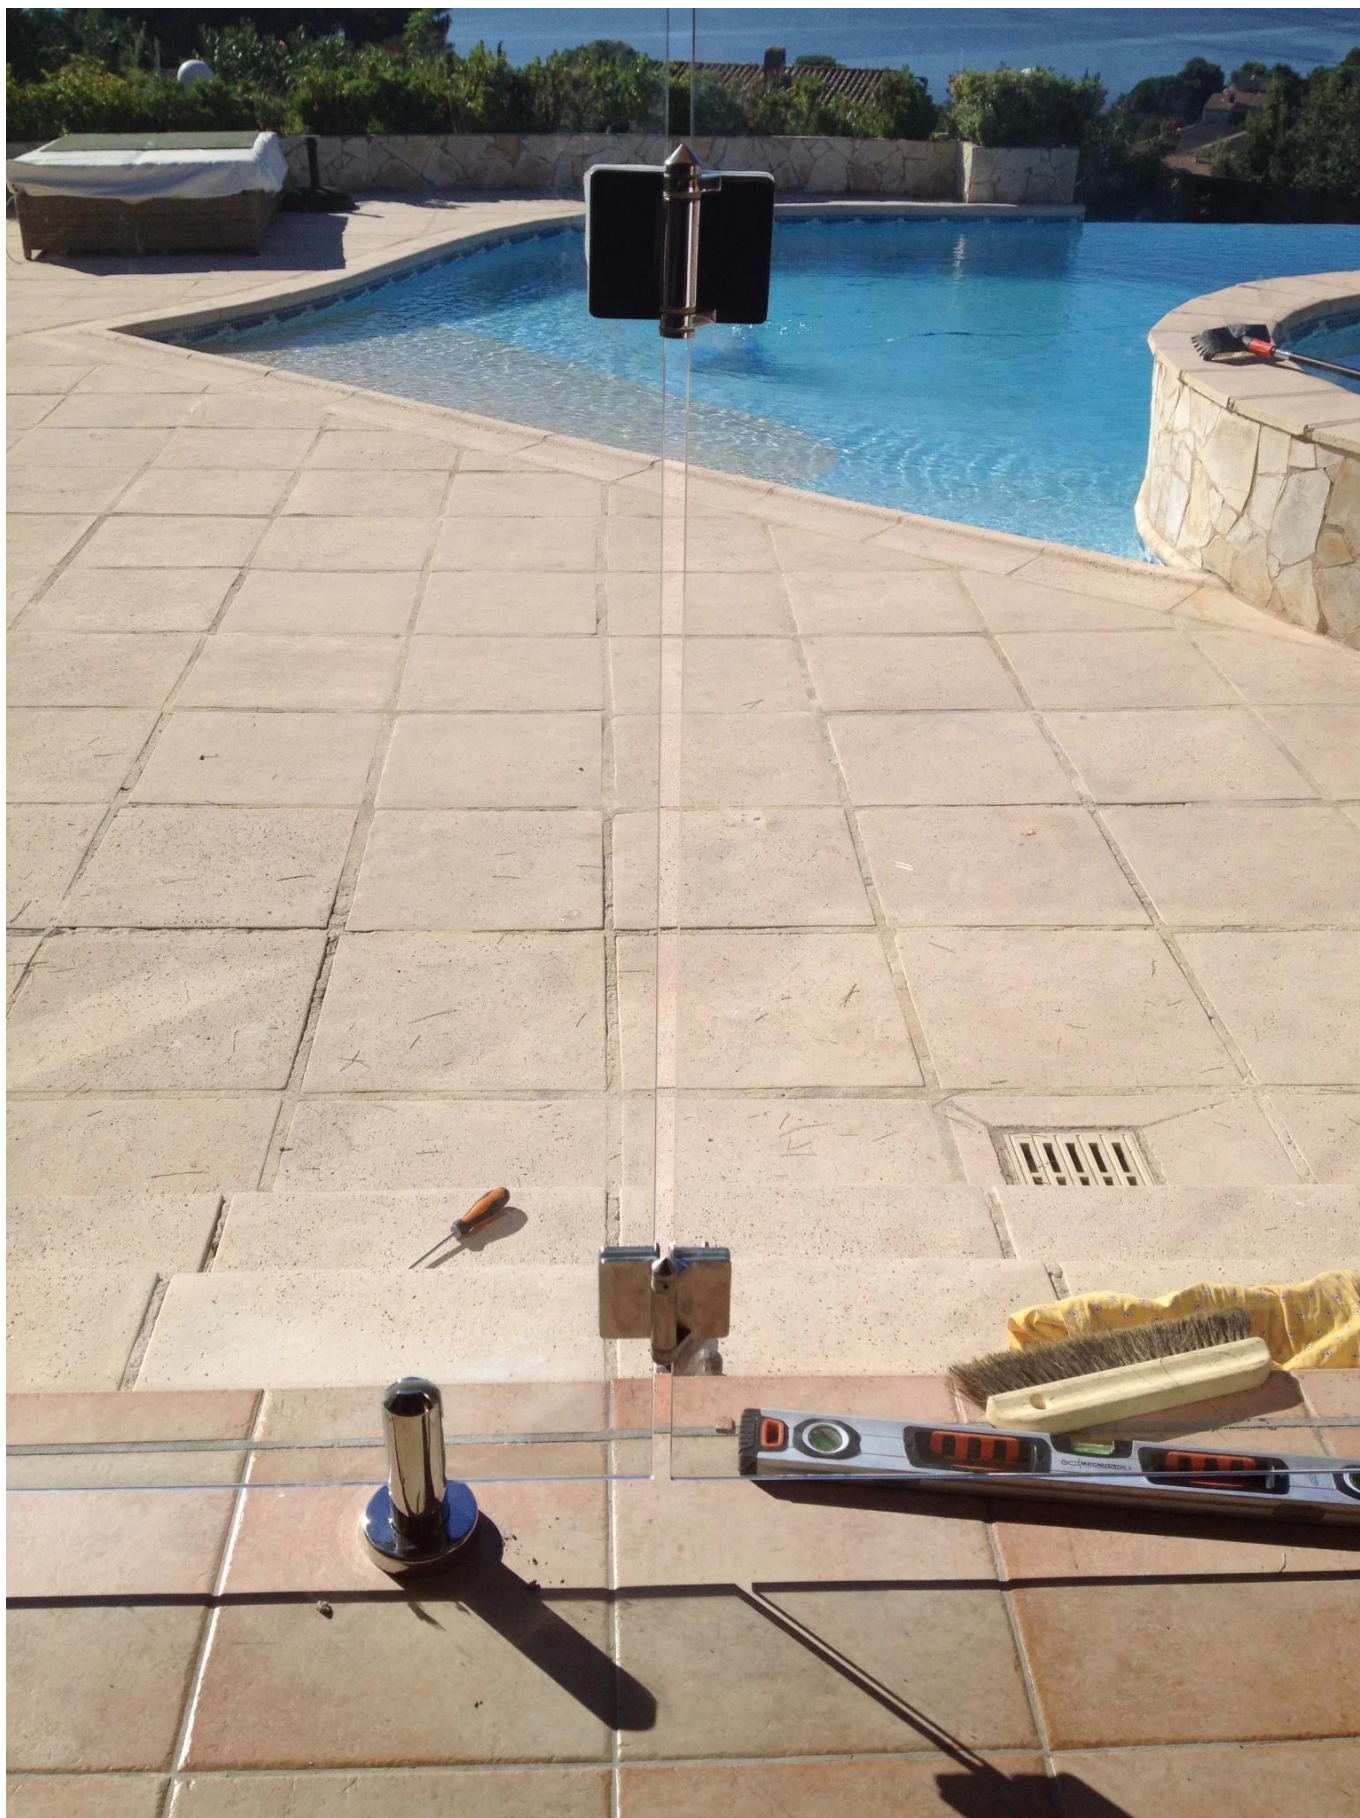

[Neem gerust contact met ons op als u vragen heeft voor onze producten.](mailto:sales03@launch-china.cn)
E-mail: sales03@launch-china.cn