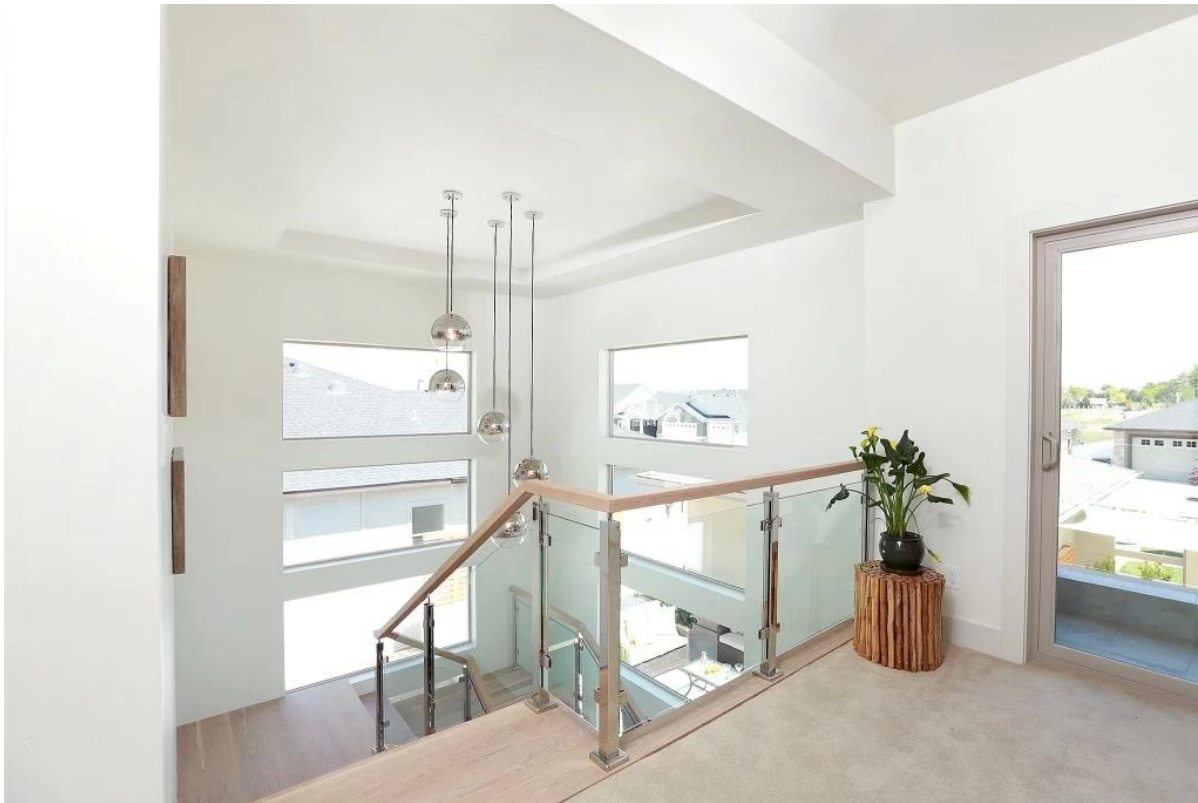

Verpakking & Levering

Verpakkingsdetails :

EPE + binnenkarton + karton; Houten frame

Het kan veranderd worden volgens de vereisten van de klant.

Verzendgegevens :

10-15 werkdagen na aanbetaling.

Onze certificaties