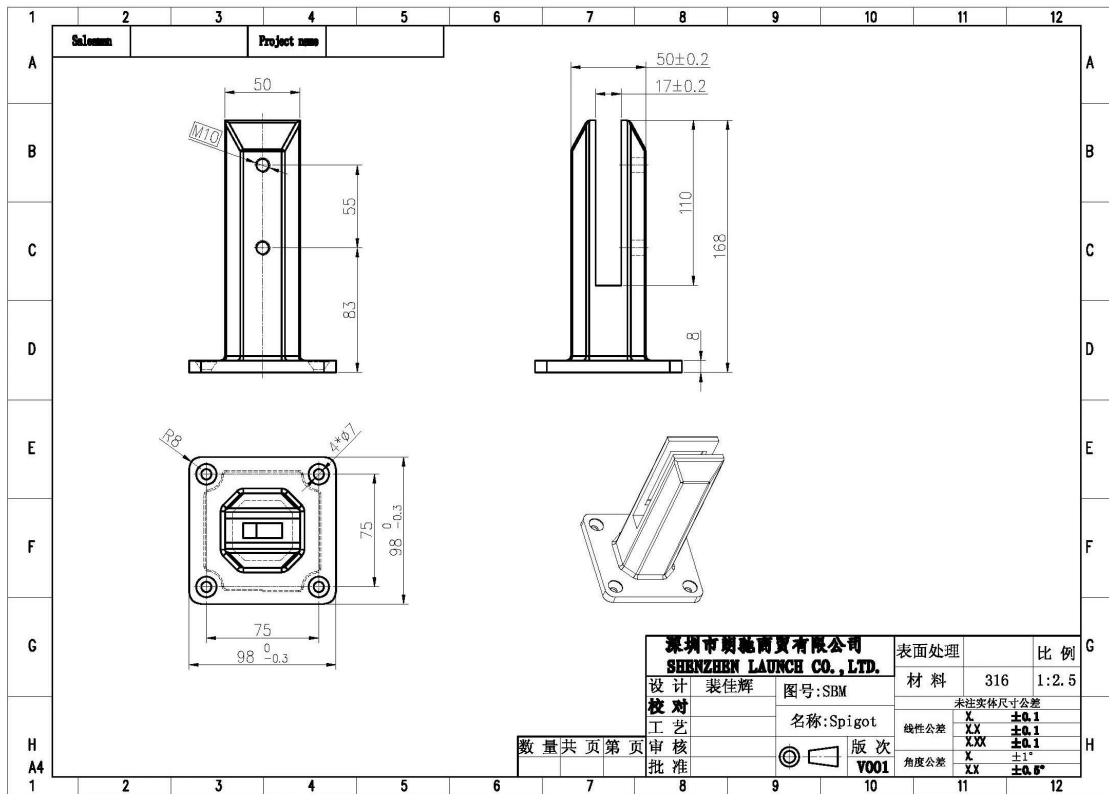

Contact

KEBIL 科比奥® SHENZHEN LAUNCH CO., LTD
LAUNCH INTERNATIONAL LIMITED

Eve Chow

Sales representative

M : +86 159 0733 4556

T : +86 755 8603 7559

E : sales03@launch-china.cn

A : B5-5003, Yilida Bldg, Nanshan District, Shenzhen