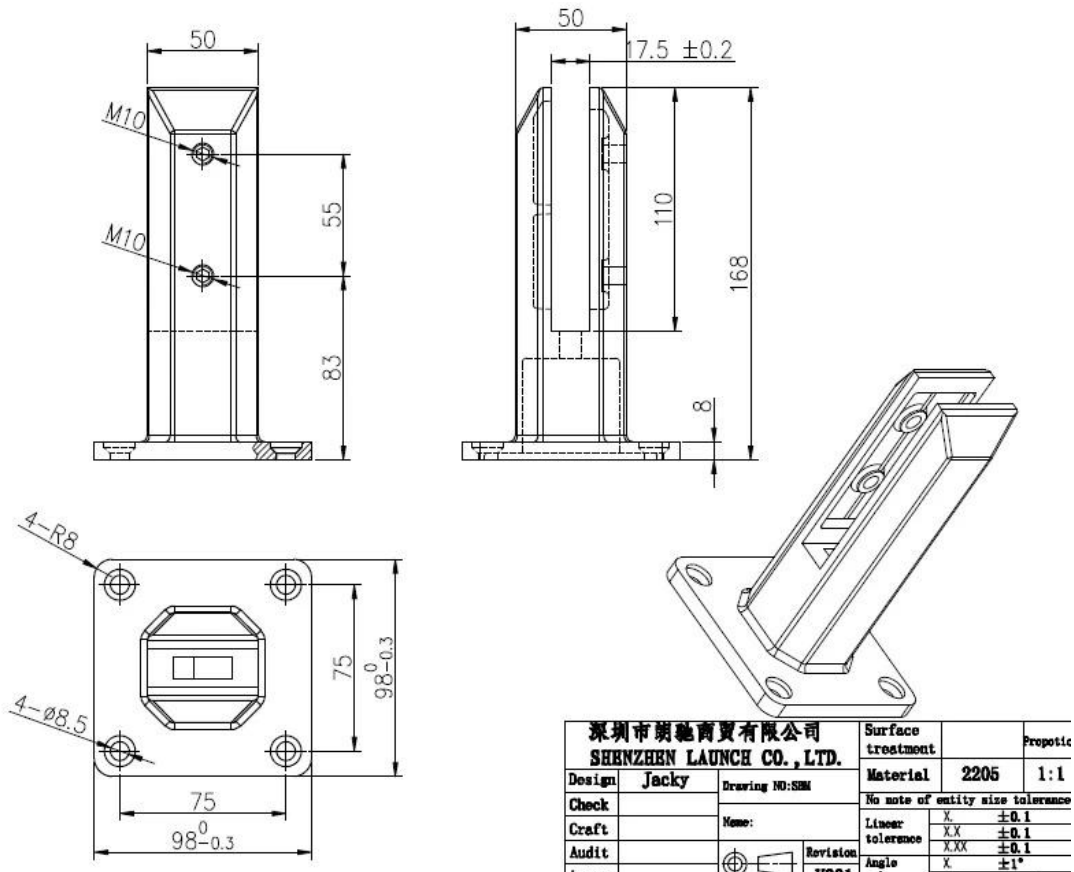

4). productie foto's -