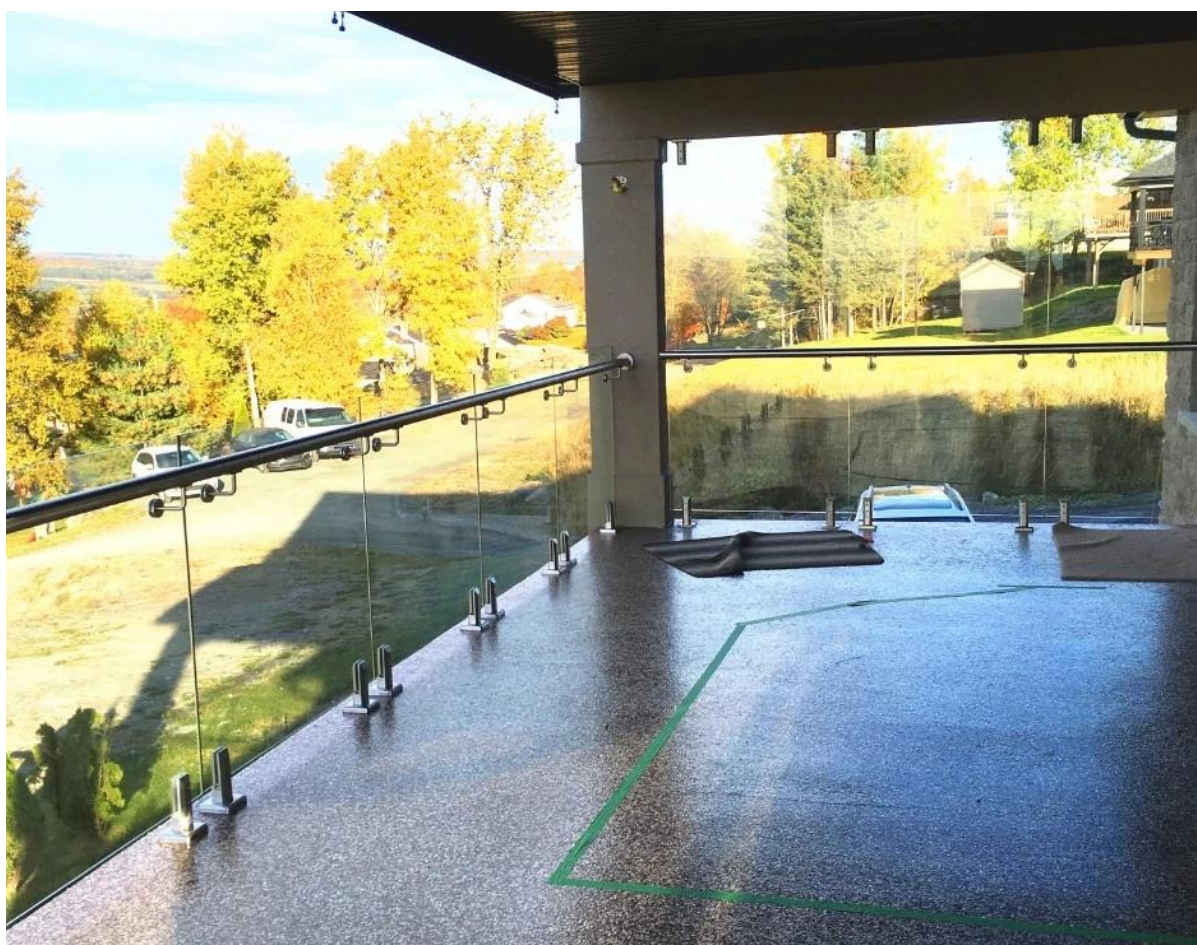

Neem nu contact met ons op om de beste prijzen te krijgen.