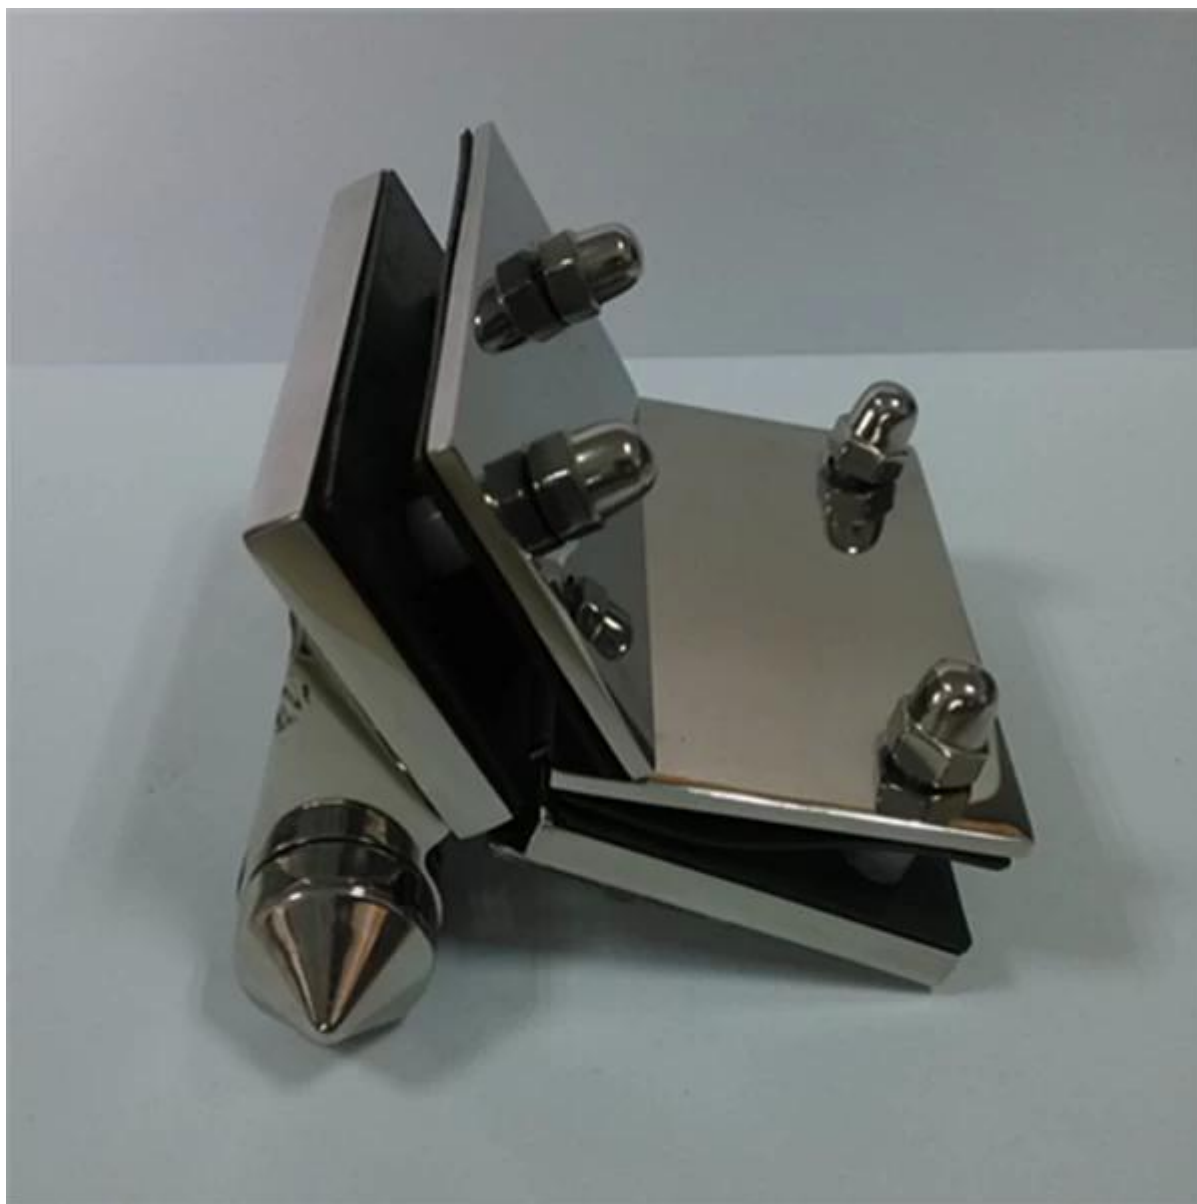

## Beschrijving

- Glas aan glas voorjaar DEURSCHARNIER
- Model No.:G-G1
- Vervaardiging methode: stempelen
- Kan houd  $\leq 20$  KG glas (glas 1000x1000x8mm)
- Plaatwerk dikte: 2.5mm
- Verpakking: een pc in een plastic zak, dan in een doos. 12 stuks in een doos.
- MOQ: één pc
- Levering: door de lucht/aan zee
- Toepassing: veilige zwembad omheining glazen deur, glazen reling, baclony ontwerpen van reling
- Voor zowel commerical en modern huis huisontwerp
- Voor zowel groothandel en retail (We zijn fabriek)
- Monster is altijd beschikbaar

## Productdetails

Spiegel & sarin afwerking

Langere type aanpassen

Geboorde glas gat tekening