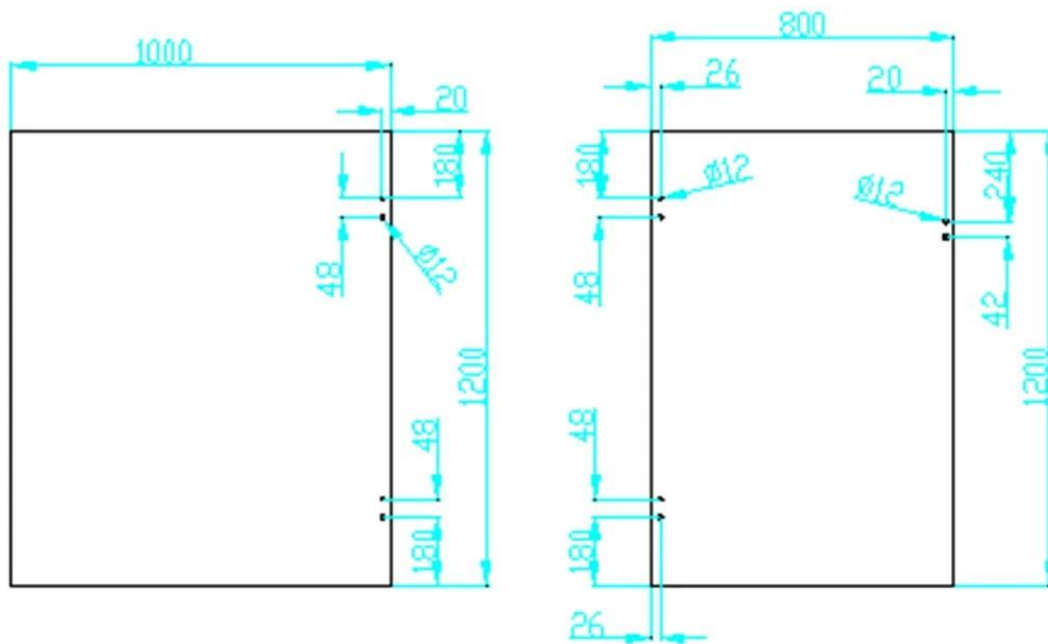

## Beschrijving

- Glas aan glas voorjaar DEURSCHARNIER
- Model No.:G-G1
- Vervaardiging methode: stempelen
- Kan houd  $\leq 20$  KG glas (glas 1000x1000x8mm)
- Plaatwerk dikte: 2.5mm
- Verpakking: een pc in een plastic zak, dan in een doos. 12 stuks in een doos.
- MOQ: één pc
- Levering: door de lucht/aan zee
- Toepassing: veilige zwembad omheining glazen deur, glazen reling, baclony ontwerpen van reling
- Voor zowel commerical en modern huis huisontwerp
- Voor zowel groothandel en retail (We zijn fabriek)
- Monster is altijd beschikbaar

## Productdetails

Spiegel & sarin afwerking

Langere type aanpassen

Geboorde glas gat tekening