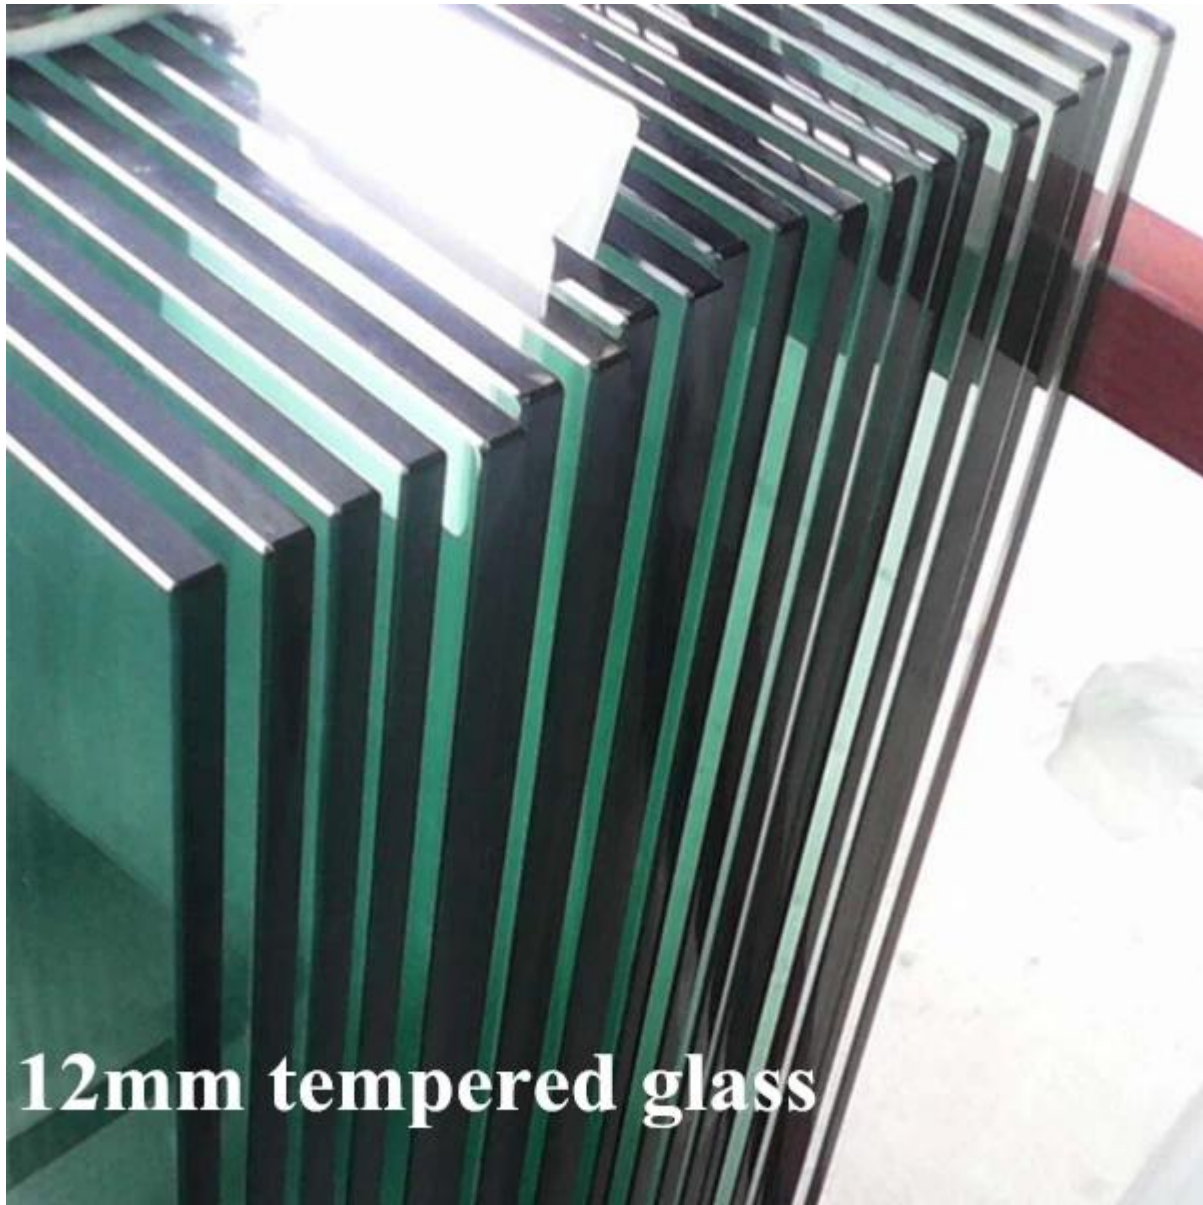

Aluminium balustrade berichten:

Vierkant type:

Aluminiumpost gepoedercoat in zwart

Aluminium balustrade gepoedercoat in zilver:

Glazen hek panelen voor leuningen voor buiten stappen:

12mm tempered glass

Aluminium leuning: