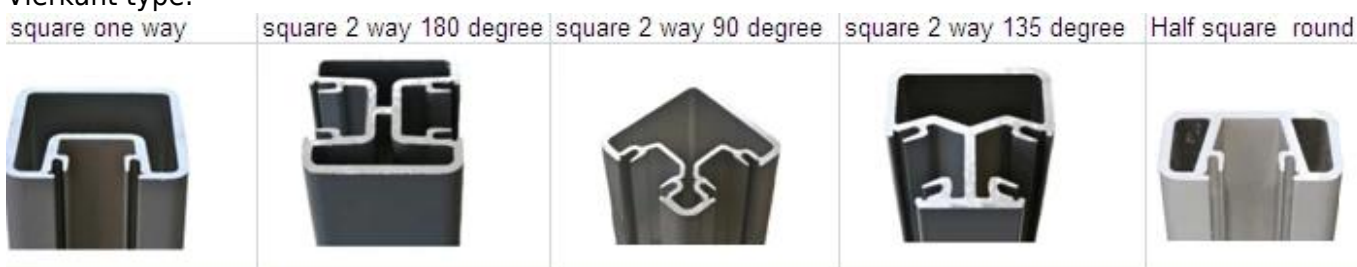

Aluminium glazen balustrade is het meest betaalbare ontwerpen voor leuningen voor buiten stappen.

Shenzhen lancering produceert hele kits van leuningen, inclusief aluminium balustrade post (zowel surface mount en, glazen hekwerk panelen, leuningen, en fittingen voor de aansluiting.

Aluminium balustrade berichten:

Vierkant type:

Aluminiumpost gepoedercoat in zwart

Aluminium balustrade gepoedercoat in zilver:

Glazen hek panelen voor leuningen voor buiten stappen:

12mm tempered glass

Aluminium leuning: