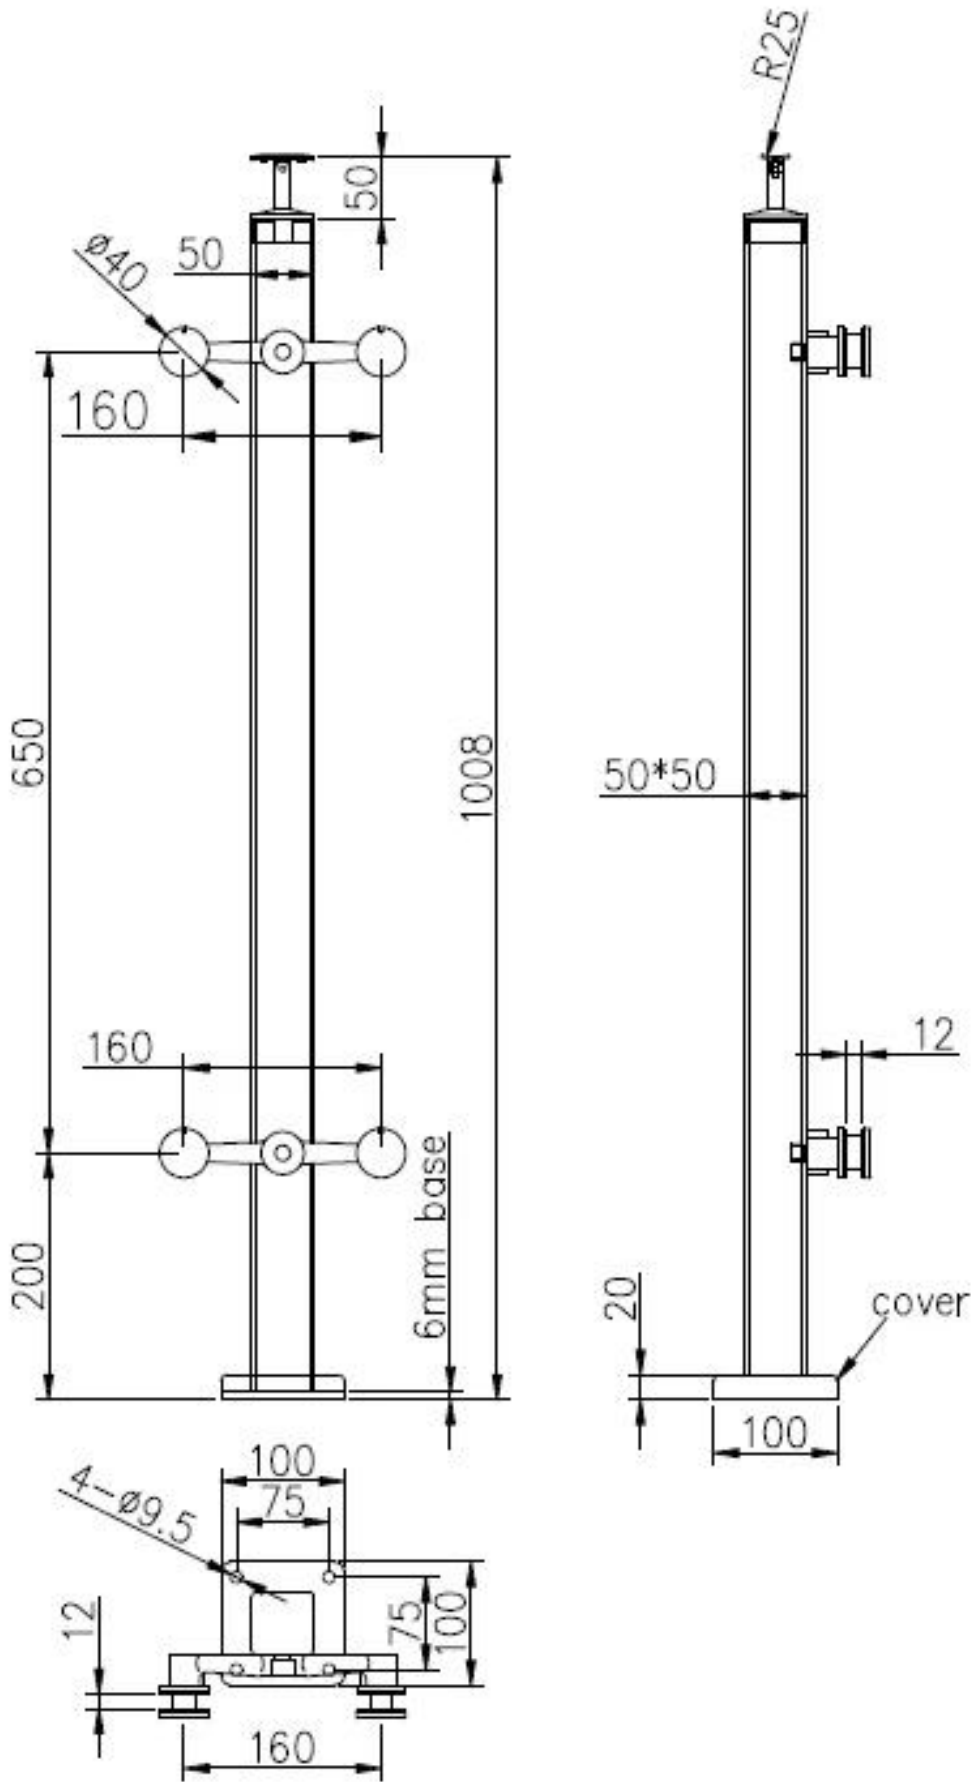

## 1. Spider Balustrade Post Specificaties :

Materiaal: roestvrij staal 316 (304 kwaliteit is leverbaar)

Afwerking: gepolijst of geborsteld

Vierkante postgrootte: 50 x 50 x 1,5 mm wanddikte (klantgrootte post is beschikbaar)

Einde post met 1-weg spinnen pasvorm

Midden relingpost met 2-voudige spinnekoppeling

Standaard Hoogte: 1100mm (Klantpos hoogten beschikbaar)

Ontworpen voor 10-15 mm glas of volgens uw eis

Verstelbare hoeken staan uit voor een trap of balkon etc.

## 2. Afmetingen tekening:

3. Spin Balustrade van het Roestvrij staal Post Foto's:

4. Verpakkingen Foto's: 1pc / plastic zak, 4pcs / ctn.

Bedankt voor uw bezoek. Iedere interesse, neem vrijblijvend contact met mij op: