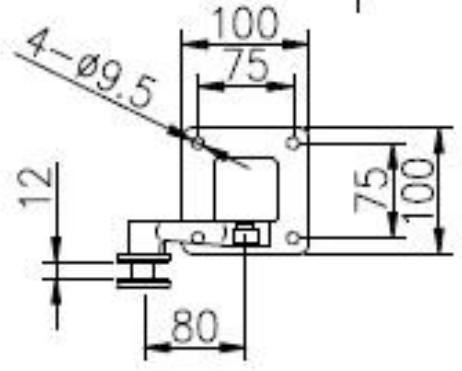

## 1. Spider Balustrade Post Specificaties :

Materiaal: roestvrij staal 316 (304 kwaliteit is leverbaar)

Afwerking: gepolijst of geborsteld

Vierkante postgrootte: 50 x 50 x 1,5 mm wanddikte (klantgrootte post is beschikbaar)

Einde post met 1-weg spinnen pasvorm

Midden relingpost met 2-voudige spinnekoppeling

Standaard Hoogte: 1100mm (Klantpos hoogten beschikbaar)

Ontworpen voor 10-15 mm glas of volgens uw eis

Verstelbare hoeken staan uit voor een trap of balkon etc.

## 2. Afmetingen tekening:

3. Spin Balustrade van het Roestvrij staal Post Foto's:

4. Verpakkingen Foto's: 1pc / plastic zak, 4pcs / ctn.

Bedankt voor uw bezoek. Iedere interesse, neem vrijblijvend contact met mij op: