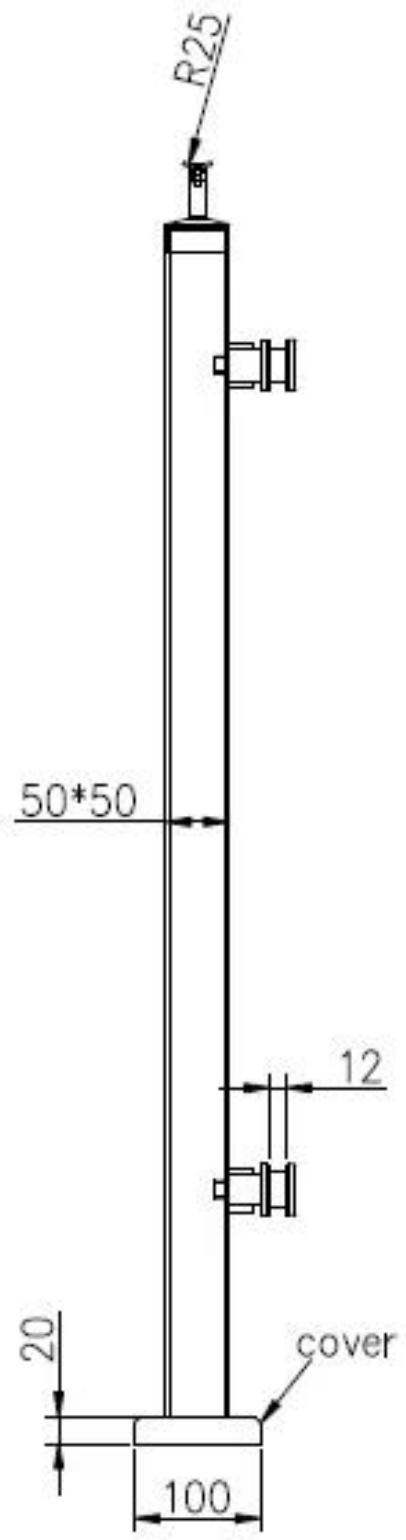

## 1. Spider Balustrade Post Specificaties :

Materiaal: roestvrij staal 316 (304 kwaliteit is leverbaar)

Afwerking: gepolijst of geborsteld

Vierkante postgrootte: 50 x 50 x 1,5 mm wanddikte (klantgrootte post is beschikbaar)

Einde post met 1-weg spinnen pasvorm

Midden relingpost met 2-voudige spinnekoppeling

Standaard Hoogte: 1100mm (Klantpos hoogten beschikbaar)

Ontworpen voor 10-15 mm glas of volgens uw eis

Verstelbare hoeken staan uit voor een trap of balkon etc.

## 2. Afmetingen tekening:

3. Spin Balustrade van het Roestvrij staal Post Foto's:

4. Verpakkingen Foto's: 1pc / plastic zak, 4pcs / ctn.

Bedankt voor uw bezoek. Iedere interesse, neem vrijblijvend contact met mij op: