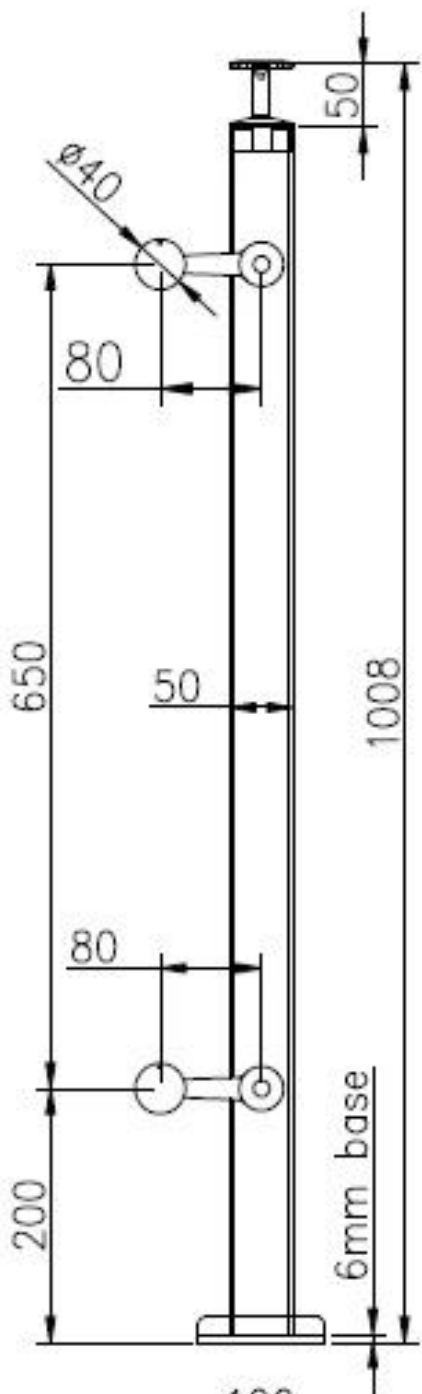

## 1. Spider Balustrade Post Specificaties :

Materiaal: roestvrij staal 316 (304 kwaliteit is leverbaar)

Afwerking: gepolijst of geborsteld

Vierkante postgrootte: 50 x 50 x 1,5 mm wanddikte (klantgrootte post is beschikbaar)

Einde post met 1-weg spinnen pasvorm

Midden relingpost met 2-voudige spinnekoppeling

Standaard Hoogte: 1100mm (Klantpos hoogten beschikbaar)

Ontworpen voor 10-15 mm glas of volgens uw eis

Verstelbare hoeken staan uit voor een trap of balkon etc.

## 2. Afmetingen tekening:

3. Spin Balustrade van het Roestvrij staal Post Foto's:

4. Verpakkingen Foto's: 1pc / plastic zak, 4pcs / ctn.

Bedankt voor uw bezoek. Iedere interesse, neem vrijblijvend contact met mij op: