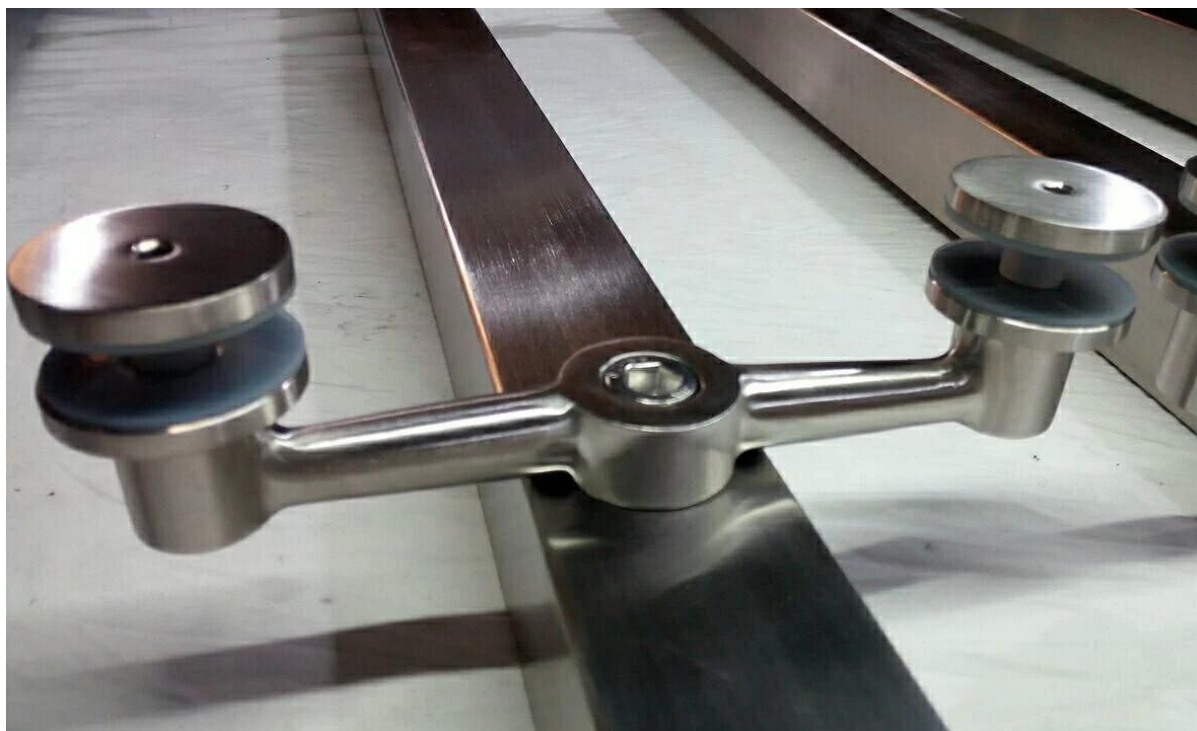

## 1. Spider Balustrade Post Specificaties :

Materiaal: roestvrij staal 316 (304 kwaliteit is leverbaar)

Afwerking: gepolijst of geborsteld

Vierkante postgrootte: 50 x 50 x 1,5 mm wanddikte (klantgrootte post is beschikbaar)

Einde post met 1-weg spinnen pasvorm

Midden relingpost met 2-voudige spinnekoppeling

Standaard Hoogte: 1100mm (Klantpos hoogten beschikbaar)

Ontworpen voor 10-15 mm glas of volgens uw eis

Verstelbare hoeken staan uit voor een trap of balkon etc.

## 2. Afmetingen tekening:

3. Spin Balustrade van het Roestvrij staal Post Foto's:

4. Verpakkingen Foto's: 1pc / plastic zak, 4pcs / ctn.

Bedankt voor uw bezoek. Iedere interesse, neem vrijblijvend contact met mij op: