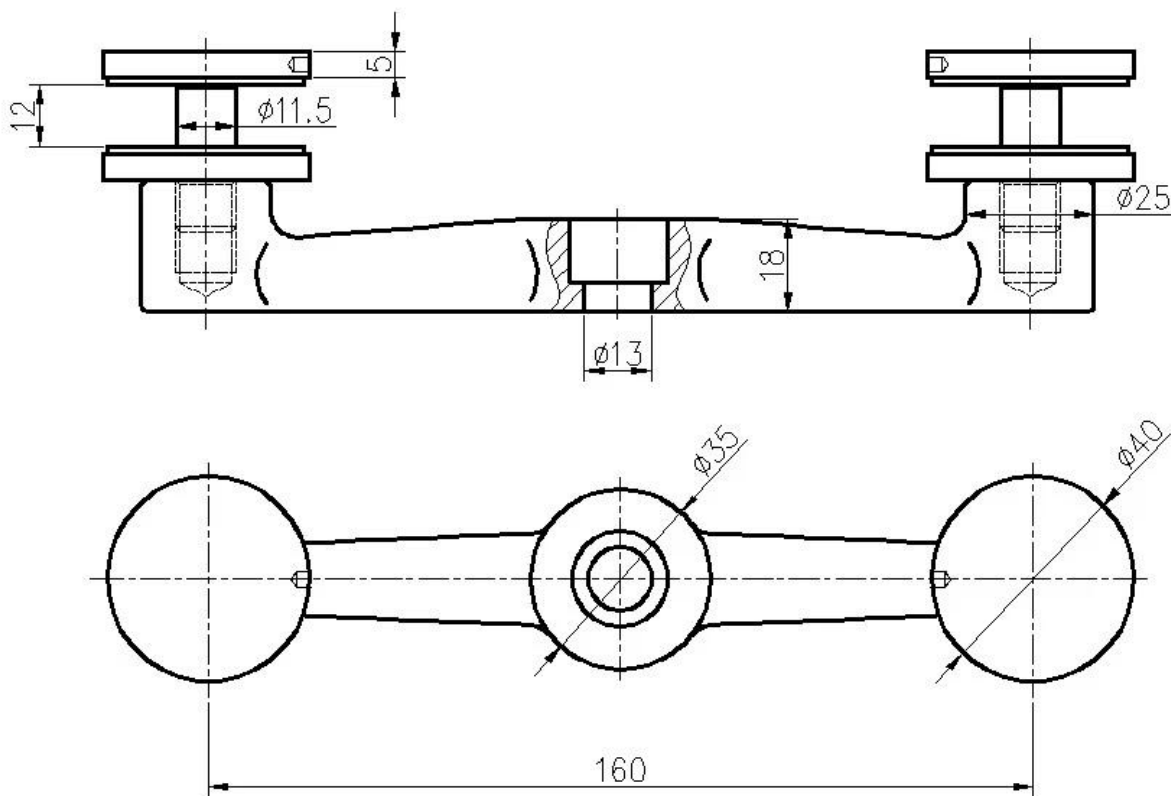

## 1. Spider Balustrade Post Specificaties :

Materiaal: roestvrij staal 316 (304 kwaliteit is leverbaar)

Afwerking: gepolijst of geborsteld

Vierkante postgrootte: 50 x 50 x 1,5 mm wanddikte (klantgrootte post is beschikbaar)

Einde post met 1-weg spinnen pasvorm

Midden relingpost met 2-voudige spinnekoppeling

Standaard Hoogte: 1100mm (Klantpos hoogten beschikbaar)

Ontworpen voor 10-15 mm glas of volgens uw eis

Verstelbare hoeken staan uit voor een trap of balkon etc.

## 2. Afmetingen tekening:

3. Spin Balustrade van het Roestvrij staal Post Foto's:

4. Verpakkingen Foto's: 1pc / plastic zak, 4pcs / ctn.

Bedankt voor uw bezoek. Iedere interesse, neem vrijblijvend contact met mij op: