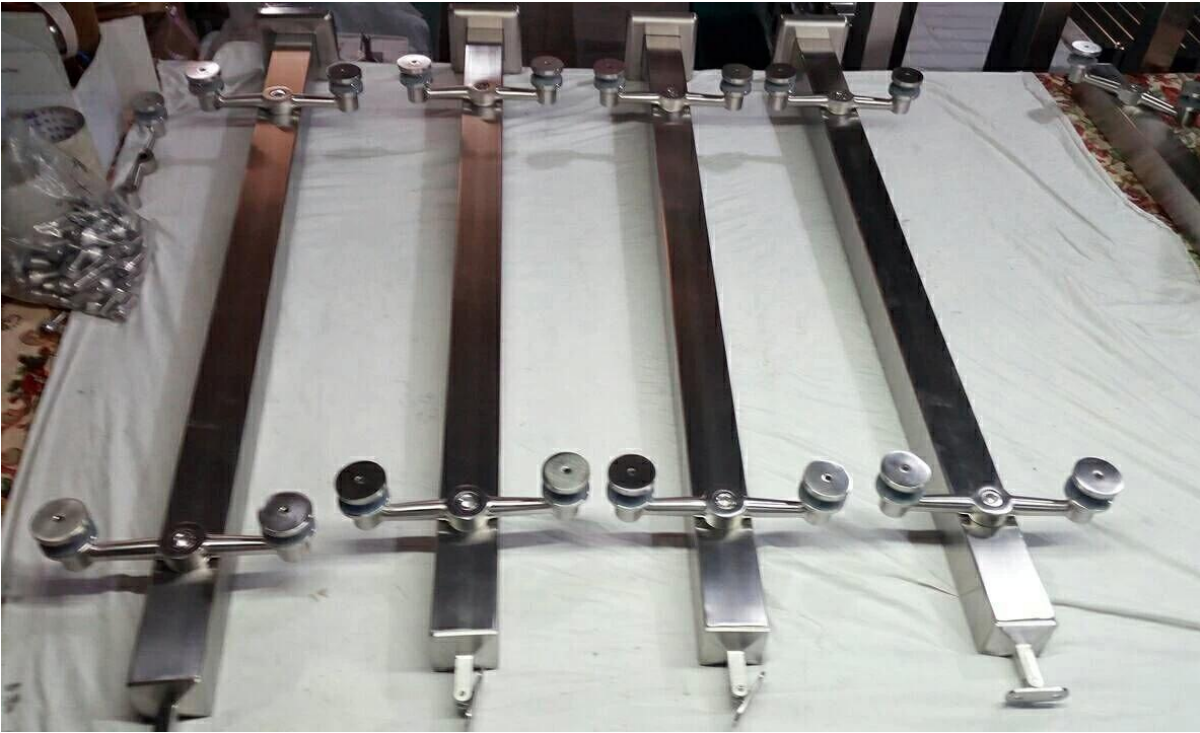

## description

- Materiaal: roestvrij staal 316 (304 kwaliteit is beschikbaar)
- Finish: gepolijst of geborsteld
- Square post grootte: 50 \* 50mm (klant grootte post beschikbaar), post muur 1,5mm dik
- Standard Hoogte: 1100mm (klantenpost beschikbaar)
- Ontworpen voor 10-15mm glas of volgens uw eis.
- Verkocht als een complete postkit
- Ready-to-install voor zowel commerciële als residentiële toepassingen
- Oppervlakte montage (kern mount en fascia mount opties beschikbaar)
- Bovenste spoor nodig of eindkap nodig
- Meten en overschrijdt de vereisten voor de rail railbelasting
- Sample is beschikbaar om de kwaliteit te controleren voordat u een bestelling plaatst
- Factory inspectie is beschikbaar
- Voor zowel groothandel als retail
- Meerlijke markt: Europa, Australië, Noord-Amerika
- Voor 80 \* 80mm zware platte post, ga [HIER](#)

## Spider balustrade post details

### Spinersprongtekening

Verstelbare spinnekop

Spin balustrade post met verstelbare leuningsteun