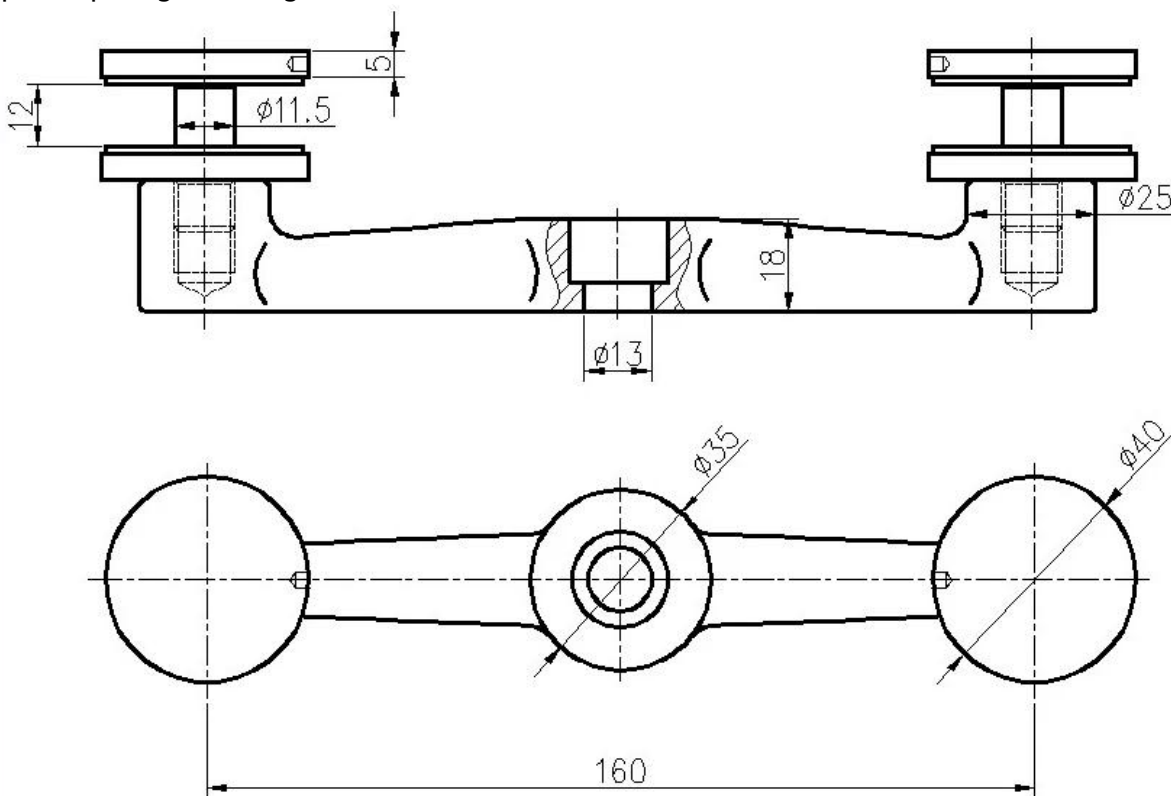

## description

- Materiaal: roestvrij staal 316 (304 kwaliteit is beschikbaar)
- Finish: gepolijst of geborsteld
- Square post grootte: 50 \* 50mm (klant grootte post beschikbaar), post muur 1,5mm dik
- Standard Hoogte: 1100mm (klantenpost beschikbaar)
- Ontworpen voor 10-15mm glas of volgens uw eis.
- Verkocht als een complete postkit
- Ready-to-install voor zowel commerciële als residentiële toepassingen
- Oppervlakte montage (kern mount en fascia mount opties beschikbaar)
- Bovenste spoor nodig of eindkap nodig
- Meten en overschrijdt de vereisten voor de rail railbelasting
- Sample is beschikbaar om de kwaliteit te controleren voordat u een bestelling plaatst
- Factory inspectie is beschikbaar
- Voor zowel groothandel als retail
- Meerlijke markt: Europa, Australië, Noord-Amerika
- Voor 80 \* 80mm zware platte post, ga [HIER](#)

## Spider balustrade post details

### Spinersprongtekening

Verstelbare spinnekop

Spin balustrade post met verstelbare leuningsteun